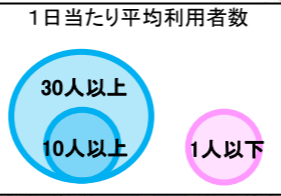

西ルート

- 1 市役所
- 2 保健福祉センター
- 3 尾張旭駅
- 4 名古屋産業大前
- 5 城山公園
- 6 平子公民館
- 7 長池北
- 8 城山小前
- 9 城山町城山
- 10 平子町長池上
- 11 県営住宅
- 12 平子町中通
- 13 城前町茅池
- 14 旭前駅北
- 15 白鳳町一丁目
- 16 桜ヶ丘町三丁目
- 17 桜ヶ丘町一丁目
- 18 労災病院口
- 19 旭労災病院
- 20 小幡緑地東園
- 21 どうだん亭
- 22 霞ヶ丘町南
- 23 東名西公園
- 24 印場駅
- 25 西部浄化センター
- 26 渋川福祉センター西
- 27 瑞鳳橋
- 28 東山町
- 29 西山町南
- 30 庄南町
- 31 本地住宅南
- 32 本地住宅前
- 33 南新町中畑
- 34 本地ヶ原
- 35 北本地ヶ原町
- 36 晴丘
- 37 新池交流館
- 38 南本地ヶ原町
- 39 本地原小
- 40 緑町緑ヶ丘
- 41 長坂町西
- 42 吉岡公園南
- 43 印場橋南
- 44 西中北交差点
- 45 旭野高東
- 46 旭前駅
- 47 二反田公園東
- 48 東印場町二反田
- 49 西の野町
- 50 文化会館
- 1 市役所

尾張旭市全図

ルート別の停留所利用の状況(H20.10~H21.3)【降車】

東ルート

- 1 市役所
- 2 保健福祉センター
- 3 尾張旭駅
- 4 北原山町
- 5 あたご保育園前
- 6 旭ヶ丘町山の手
- 7 旭ヶ丘ふれあい会館西
- 8 旭ヶ丘運動広場
- 9 旭ヶ丘町長洞
- 10 旭ヶ丘町旭ヶ丘
- 11 上水道管理センター北
- 12 柏井北公園
- 13 旭台西
- 14 旭台3丁目
- 15 旭台第1号公園北
- 16 根の鼻町集会所
- 17 東栄小東
- 18 東大久手町
- 19 東栄町二丁目
- 20 三郷駅北
- 21 三郷南
- 22 三郷
- 23 東部市民センター
- 24 瀬戸川
- 25 狩宿町三丁目
- 26 狩宿町
- 27 三郷小南
- 28 三郷公民館北
- 29 西本地橋
- 30 本地ヶ原東公園
- 31 晴丘町東
- 32 東本地ヶ原町
- 33 愛知医大
- 34 南栄町旭ヶ丘
- 35 晴丘
- 36 晴丘北
- 37 市民プール
- 38 宮浦会館
- 39 北山町六反田
- 40 井田町西
- 41 西山保育園北
- 42 南原山町赤土
- 43 東中学校西
- 44 北山町北山
- 45 消防署南
- 1 市役所

凡 例	
—	西ルート
—	東ルート
- - -	既存バス路線

1 : 25 , 000