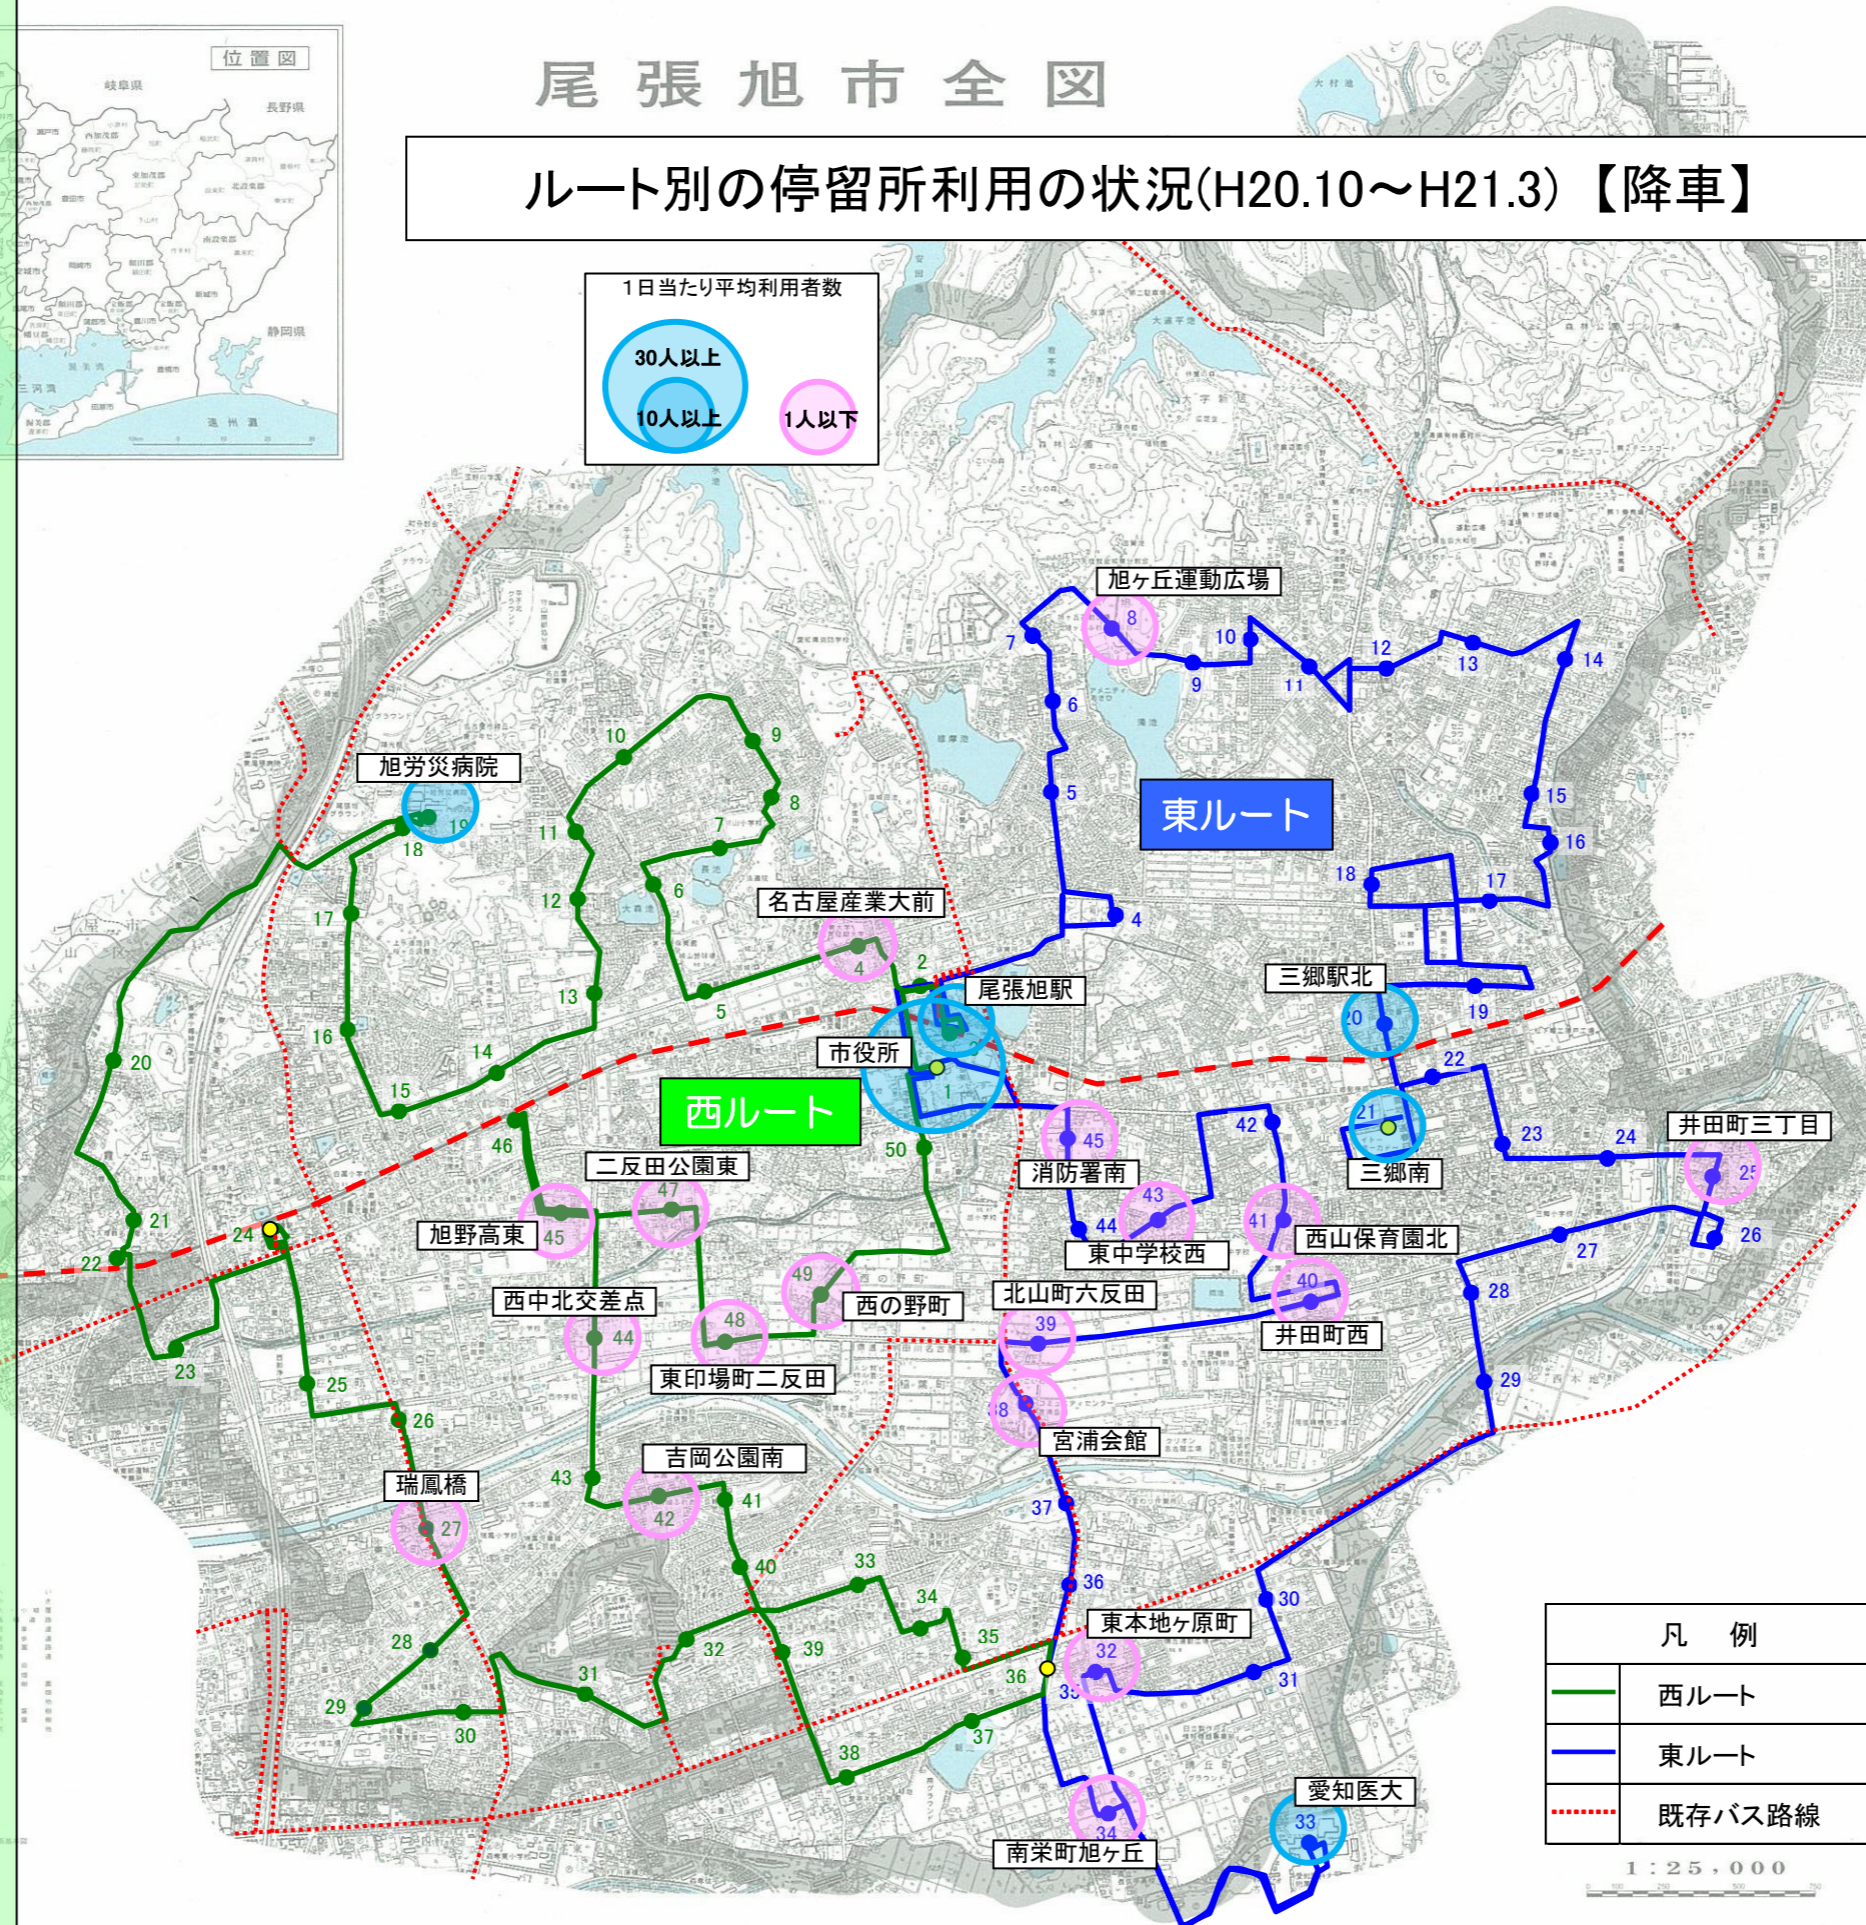

## ルート別の停留所利用の状況(H20.10~H21.3)【乗車】

1日当たり平均利用者数

東ルート

- 1 市役所
- 2 保健福祉センター
- 3 尾張旭駅
- 4 北原山町
- 5 あたご保育園前
- 6 旭ヶ丘町山の手
- 7 旭ヶ丘ふれあい会館西
- 8 旭ヶ丘運動広場
- 9 旭ヶ丘町長洞
- 10 旭ヶ丘町旭ヶ丘
- 11 上水道管理センター北
- 12 柏井北公園
- 13 旭台西
- 14 旭台3丁目
- 15 旭台第1号公園北
- 16 根の鼻町集会所
- 17 東栄小東
- 18 東大久手町
- 19 東栄町二丁目
- 20 三郷駅北
- 21 三郷南
- 22 三郷
- 23 東部市民センター
- 24 瀬戸川
- 25 狩宿町三丁目
- 26 狩宿町
- 27 三郷小南
- 28 三郷公民館北
- 29 西本地橋
- 30 本地ヶ原東公園
- 31 晴丘町東
- 32 東本地ヶ原町
- 33 愛知医大
- 34 南栄町旭ヶ丘
- 35 晴丘
- 36 晴丘北
- 37 市民プール
- 38 宮浦会館
- 39 北山町六反田
- 40 井田町西
- 41 西山保育園北
- 42 南原山町赤土
- 43 東中学校西
- 44 北山町北山
- 45 消防署南
- 1 市役所

凡 例	
<span style="color: green;">—</span>	西ルート
<span style="color: blue;">—</span>	東ルート
<span style="color: red;">- - -</span>	既存バス路線

1 : 25 , 000

西ルート

- 1 市役所
- 2 保健福祉センター
- 3 尾張旭駅
- 4 名古屋産業大前
- 5 城山公園
- 6 平子公民館
- 7 長池北
- 8 城山小前
- 9 城山町城山
- 10 平子町長池上
- 11 県営住宅
- 12 平子町中通
- 13 城前町茅池
- 14 旭前駅北
- 15 白鳳町一丁目
- 16 桜ヶ丘町三丁目
- 17 桜ヶ丘町一丁目
- 18 労災病院口
- 19 旭労災病院
- 20 小幡緑地東園
- 21 どうだん亭
- 22 霞ヶ丘町南
- 23 東名西公園
- 24 印場駅
- 25 西部浄化センター
- 26 渋川福祉センター西
- 27 瑞鳳橋
- 28 東山町
- 29 西山町南
- 30 庄南町
- 31 本地住宅南
- 32 本地住宅前
- 33 南新町中畑
- 34 本地ヶ原
- 35 北本地ヶ原町
- 36 晴丘
- 37 新池交流館
- 38 南本地ヶ原町
- 39 本地原小
- 40 緑町緑ヶ丘
- 41 長坂町西
- 42 吉岡公園南
- 43 印場橋南
- 44 西中北交差点
- 45 旭野高東
- 46 旭前駅
- 47 二反田公園東
- 48 東印場町二反田
- 49 西の野町
- 50 文化会館
- 1 市役所

# 尾張旭市全図

## ルート別の停留所利用の状況(H20.10~H21.3)【降車】

東ルート

- 1 市役所
- 2 保健福祉センター
- 3 尾張旭駅
- 4 北原山町
- 5 あたご保育園前
- 6 旭ヶ丘町山の手
- 7 旭ヶ丘ふれあい会館西
- 8 旭ヶ丘運動広場
- 9 旭ヶ丘町長洞
- 10 旭ヶ丘町旭ヶ丘
- 11 上水道管理センター北
- 12 柏井北公園
- 13 旭台西
- 14 旭台3丁目
- 15 旭台第1号公園北
- 16 根の鼻町集会所
- 17 東栄小東
- 18 東大久手町
- 19 東栄町二丁目
- 20 三郷駅北
- 21 三郷南
- 22 三郷
- 23 東部市民センター
- 24 瀬戸川
- 25 狩宿町三丁目
- 26 狩宿町
- 27 三郷小南
- 28 三郷公民館北
- 29 西本地橋
- 30 本地ヶ原東公園
- 31 晴丘町東
- 32 東本地ヶ原町
- 33 愛知医大
- 34 南栄町旭ヶ丘
- 35 晴丘
- 36 晴丘北
- 37 市民プール
- 38 宮浦会館
- 39 北山町六反田
- 40 井田町西
- 41 西山保育園北
- 42 南原山町赤土
- 43 東中学校西
- 44 北山町北山
- 45 消防署南
- 1 市役所