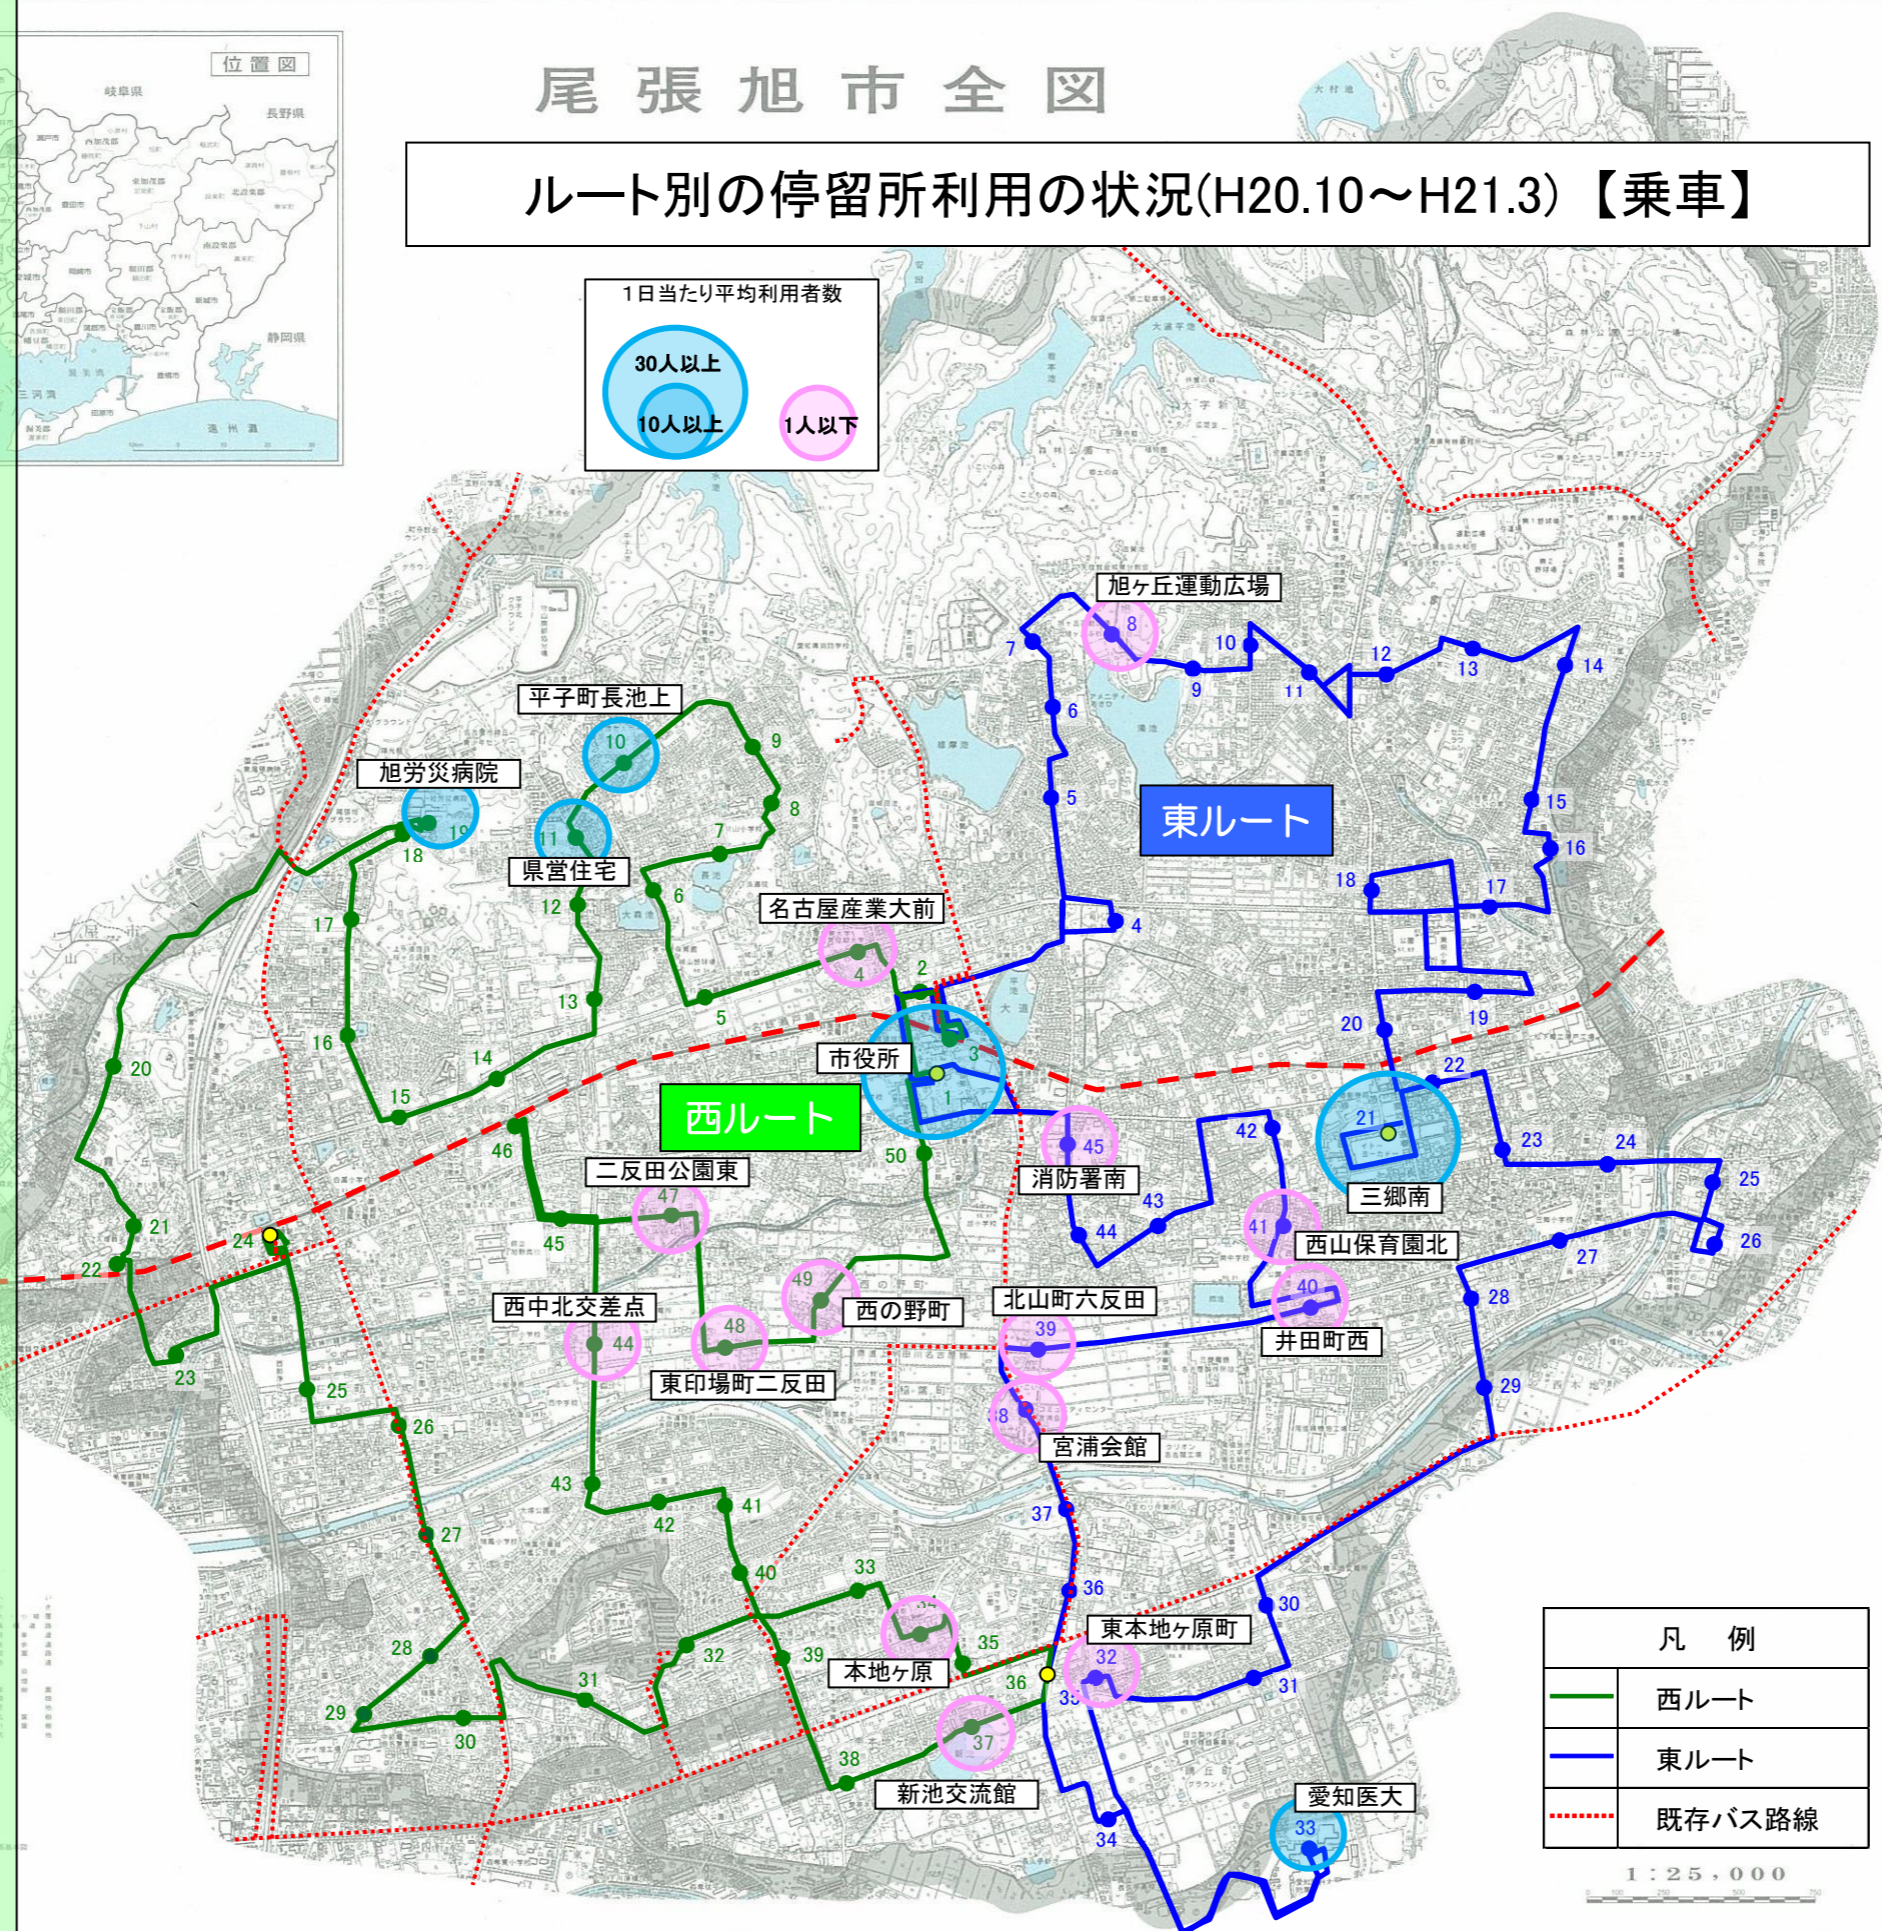

西ルート

- 1 市役所
- 2 保健福祉センター
- 3 尾張旭駅
- 4 名古屋産業大前
- 5 城山公園
- 6 平子公民館
- 7 長池北
- 8 城山小前
- 9 城山町城山
- 10 平子町長池上
- 11 県営住宅
- 12 平子町中通
- 13 城前町茅池
- 14 旭前駅北
- 15 白鳳町一丁目
- 16 桜ヶ丘町三丁目
- 17 桜ヶ丘町一丁目
- 18 労災病院口
- 19 旭労災病院
- 20 小幡緑地東園
- 21 どうだん亭
- 22 霞ヶ丘町南
- 23 東名西公園
- 24 印場駅
- 25 西部浄化センター
- 26 洪川福祉センター西
- 27 瑞鳳橋
- 28 東山町
- 29 西山町南
- 30 庄南町
- 31 本地住宅南
- 32 本地住宅前
- 33 南新町中畑
- 34 本地ヶ原
- 35 北本地ヶ原町
- 36 晴丘
- 37 新池交流館
- 38 南本地ヶ原町
- 39 本地原小
- 40 緑町緑ヶ丘
- 41 長坂町西
- 42 吉岡公園南
- 43 印場橋南
- 44 西中北交差点
- 45 旭野高東
- 46 旭前駅
- 47 二反田公園東
- 48 東印場町二反田
- 49 西の野町
- 50 文化会館
- 1 市役所

# 尾張旭市全図

## ルート別の停留所利用の状況(H20.10~H21.3)【乗車】

1日当たり平均利用者数

東ルート

- 1 市役所
- 2 保健福祉センター
- 3 尾張旭駅
- 4 北原山町
- 5 あたご保育園前
- 6 旭ヶ丘町山の手
- 7 旭ヶ丘ふれあい会館西
- 8 旭ヶ丘運動広場
- 9 旭ヶ丘町長洞
- 10 旭ヶ丘町旭ヶ丘
- 11 上水道管理センター北
- 12 柏井北公園
- 13 旭台西
- 14 旭台3丁目
- 15 旭台第1号公園北
- 16 根の鼻町集会所
- 17 東栄小東
- 18 東大久手町
- 19 東栄町二丁目
- 20 三郷駅北
- 21 三郷南
- 22 三郷
- 23 東部市民センター
- 24 瀬戸川
- 25 狩宿町三丁目
- 26 狩宿町
- 27 三郷小南
- 28 三郷公民館北
- 29 西本地橋
- 30 本地ヶ原東公園
- 31 晴丘町東
- 32 東本地ヶ原町
- 33 愛知医大
- 34 南栄町旭ヶ丘
- 35 晴丘
- 36 晴丘北
- 37 市民プール
- 38 宮浦会館
- 39 北山町六反田
- 40 井田町西
- 41 西山保育園北
- 42 南原山町赤土
- 43 東中学校西
- 44 北山町北山
- 45 消防署南
- 1 市役所

## ルート別の停留所利用の状況(H20.10~H21.3)【降車】

東ルート

- 1 市役所
- 2 保健福祉センター
- 3 尾張旭駅
- 4 北原山町
- 5 あたご保育園前
- 6 旭ヶ丘町山の手
- 7 旭ヶ丘ふれあい会館西
- 8 旭ヶ丘運動広場
- 9 旭ヶ丘町長洞
- 10 旭ヶ丘町旭ヶ丘
- 11 上水道管理センター北
- 12 柏井北公園
- 13 旭台西
- 14 旭台3丁目
- 15 旭台第1号公園北
- 16 根の鼻町集会所
- 17 東栄小東
- 18 東大久手町
- 19 東栄町二丁目
- 20 三郷駅北
- 21 三郷南
- 22 三郷
- 23 東部市民センター
- 24 瀬戸川
- 25 狩宿町三丁目
- 26 狩宿町
- 27 三郷小南
- 28 三郷公民館北
- 29 西本地橋
- 30 本地ヶ原東公園
- 31 晴丘町東
- 32 東本地ヶ原町
- 33 愛知医大
- 34 南栄町旭ヶ丘
- 35 晴丘
- 36 晴丘北
- 37 市民プール
- 38 宮浦会館
- 39 北山町六反田
- 40 井田町西
- 41 西山保育園北
- 42 南原山町赤土
- 43 東中学校西
- 44 北山町北山
- 45 消防署南
- 1 市役所