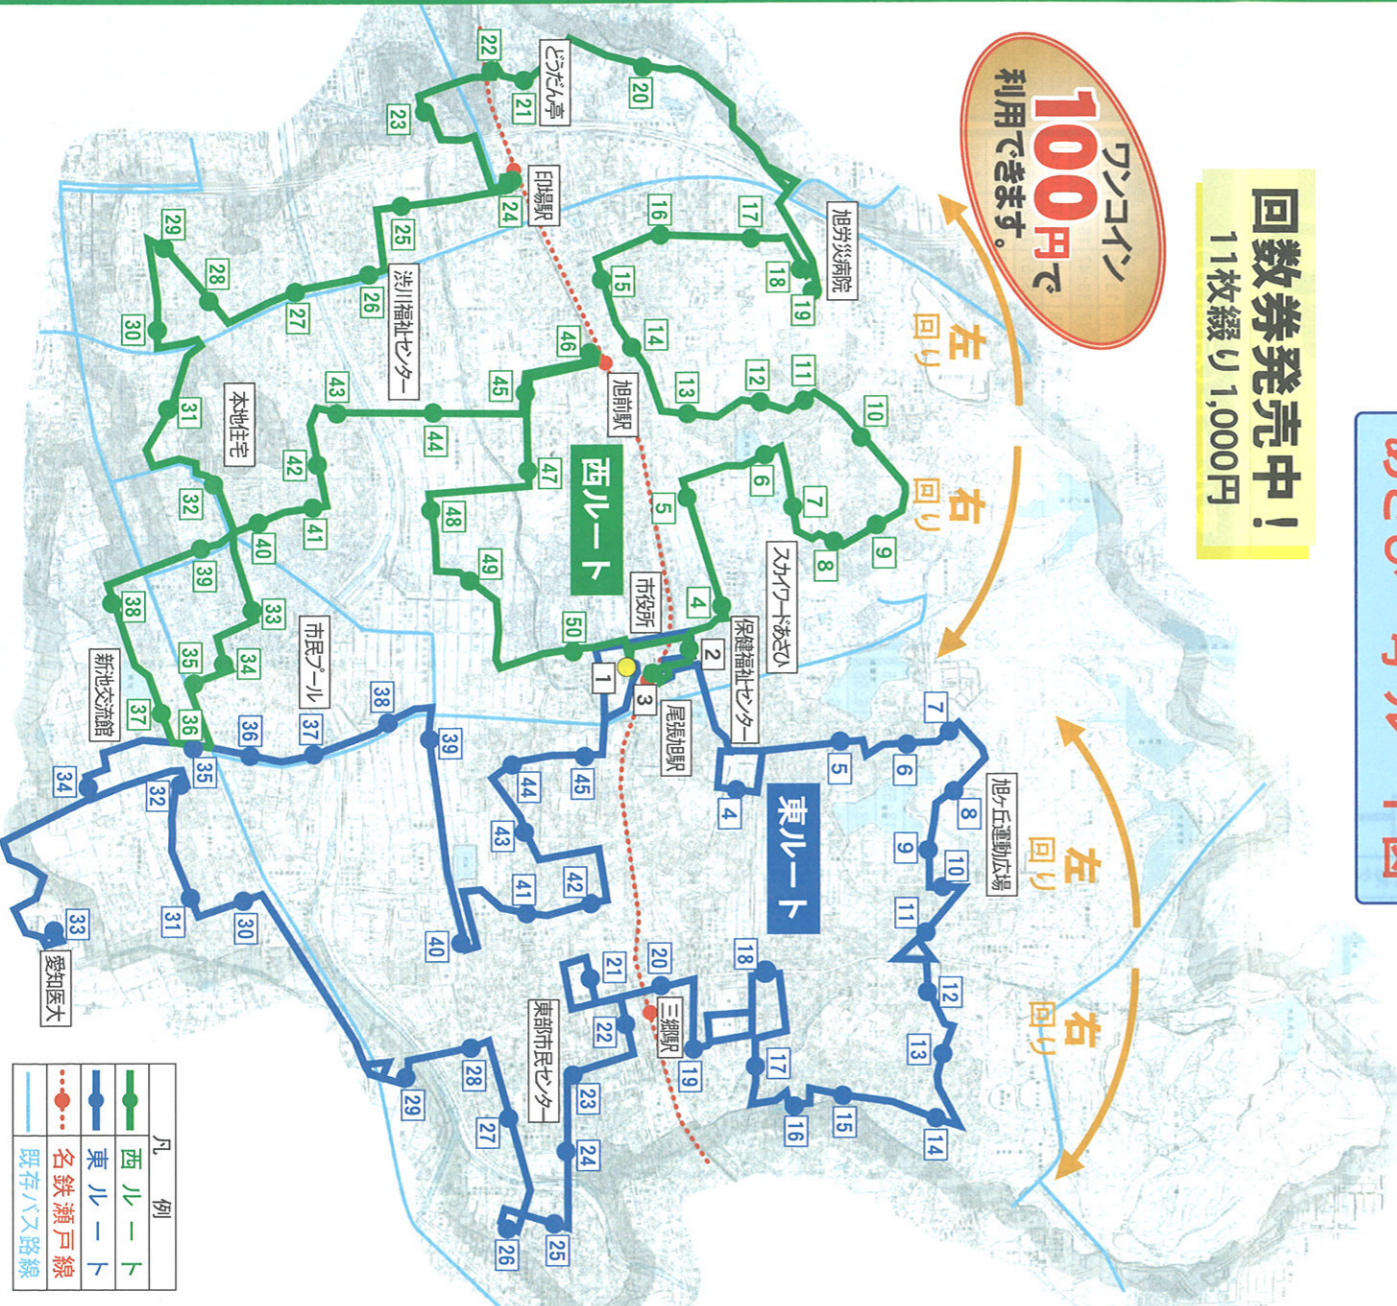

とむにつくる
元気あふれる
公園都市

尾張旭市営バス 「あさびー号」

より便利に、より乗りやすくなります

平成20年10月1日改定

みんなで出かけ、健康づくり

10月からの主な変更点

今までの4ルートから 2ルートループ方式になります

【ルート】

以前の西ルートと南西ルートを統合して「西ルート」、東ルートと南ルートを統合して「東ルート」とし、2ルートで双方向運転を行います。

・**西ルート**：「晴丘」停留所を新設し、愛知医大への接続を容易にしました。その結果、本地ヶ原地区の一部変更をしています。

・**東ルート**：三郷駅北から三郷南にすぐに行けるようになりました。その結果、三郷地区、南原山地区の一部変更をしています。

【料金】

1乗車 100円に変更はありませんが、ループ方式になりますので、同じルートに乗車していただいている間はどこまでも100円でご乗車できます。

利用案内

【料金】 1回 100円
乗車時に100円を料金箱に投入してご乗車下さい。

※ただし、次の方は無料です。

- ①小学校未就学のごども
- ②障がい者(児)本人及びその付添い人1人

【運行日】 平日、土曜日

日曜・祝日(振替含む)及び、年末年始(12/29～1/3)は運休します。

【運行時間】 8時20分～17時30分

- 満員の場合、乗車できないことがありますので、あらかじめご了承ください。
- 道路事情により遅れる場合があります。
- 悪天候により運行を取りやめる場合があります。

あさびー号 ルート図

回数券発売中!
11枚綴り1,000円

ワンコイン
100円で
利用できます。

凡 例
西ルート
東ルート
名鉄瀬戸線
既存バス路線

東ルート

- 1 市役所
- 2 保健福祉センター
- 3 尾張旭駅
- 4 北原山町
- 5 あたご保育園前
- 6 旭ヶ丘町山の手
- 7 旭ヶ丘ふれあい会館西
- 8 旭ヶ丘運動広場
- 9 旭ヶ丘町長洞
- 10 旭ヶ丘町旭ヶ丘
- 11 上水道管理センター北
- 12 柏井北公園
- 13 旭台西
- 14 旭台3丁目
- 15 旭台第1号公園北
- 16 根の鼻町集会所
- 17 東栄小東
- 18 東大久手町
- 19 東栄町二丁目
- 20 三郷駅北
- 21 三郷南
- 22 三郷
- 23 東部市民センター
- 24 瀬戸川
- 25 狩宿町三丁目
- 26 狩宿町
- 27 三郷小南
- 28 三郷公民館北
- 29 本地地橋
- 30 本地ヶ原東公園
- 31 晴丘町東
- 32 愛知医大
- 33 南栄町旭ヶ丘
- 34 晴丘 (新設)
- 35 晴丘北 (移設)
- 36 市民プール (移設)
- 37 市民プール
- 38 宮浦会館
- 39 北山町六反田 (移設)
- 40 井田町西
- 41 西山保育園北
- 42 南原山町赤土
- 43 東中学校西 (新設)
- 44 北山町北山
- 45 消防署南
- 1 市役所