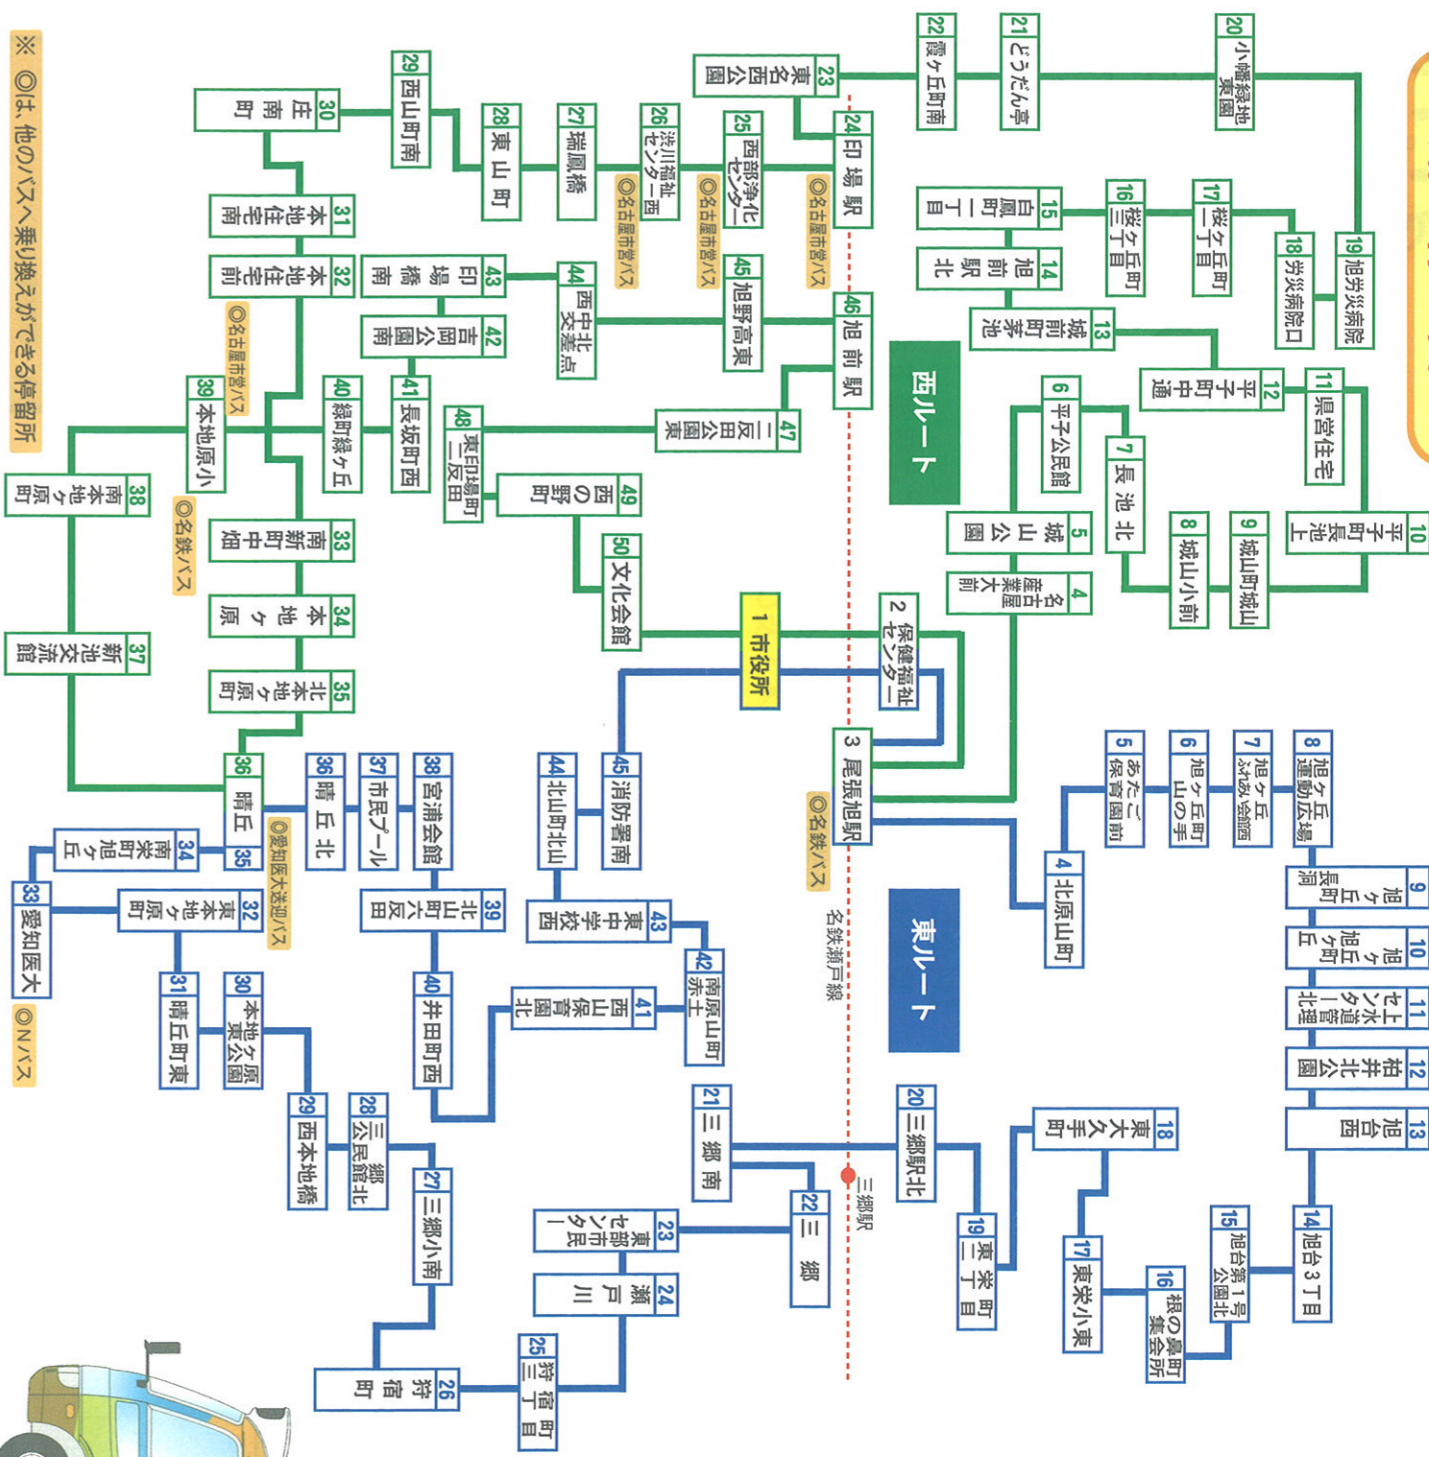

路線図

1. **回数券の販売場所について**
2. 車内で購入
   - アスカ (市役所南側のスーパー)
   - 旭野大病院内の売店
   - 新池交流館
3. 上記にて購入できますのでぜひご利用ください。
4. **利用に関するおすすめ情報**
- ① 西ルートから愛知医大へ行く場合は、「晴丘」で降り、愛知医大の送迎バスに乗換えられます。(愛知医大から帰ってくる場合は、時間をよくお確かめの上、ご利用ください。)
  - ② 「本地住宅前」からは、名古屋市営バスに乗換え、藤が丘に行けます。「印場駅」からも、名古屋市営バスが藤が丘に向けて運行しています。
  - ③ 「愛知医大」には、長久手町のNバスも乗入れています。乗継いでいただければ長久手町へも行けます。

西ルート(右回り)

市役所 ⇒ 本地住宅前 ⇒ 印場駅 ⇒ 旭野大病院 ⇒ 市役所

のりば	1便	2便	3便	4便	5便	6便	7便
1 市役所	9:15	10:45	12:15	13:45	15:15	16:45	
50 文化会館	9:17	10:47	12:17	13:47	15:17	16:47	
49 西の野町	9:19	10:49	12:19	13:49	15:19	16:49	
48 東印場二反田	9:20	10:50	12:20	13:50	15:20	16:50	
47 二反田公園東	9:22	10:52	12:22	13:52	15:22	16:52	
46 旭野高東	9:24	10:54	12:24	13:54	15:24	16:54	
45 西中北交差点	9:27	10:57	12:27	13:57	15:27	16:57	
44 西印場橋南	9:29	10:59	12:29	13:59	15:29	16:59	
43 長坂町西	9:30	11:00	12:30	14:00	15:30	17:00	
42 吉岡公園南	9:31	11:01	12:31	14:01	15:31	17:01	
41 長坂町東	9:32	11:02	12:32	14:02	15:32	17:02	
40 緑町緑ヶ丘	9:34	11:04	12:34	14:04	15:34	17:04	
39 本地原小	9:35	11:05	12:35	14:05	15:35	17:05	
38 南本地ヶ原町	9:37	11:07	12:37	14:07	15:37	17:07	
37 新池交流館	9:39	11:09	12:39	14:09	15:39	17:09	
36 晴丘	9:41	11:11	12:41	14:11	15:41	17:11	
35 本地ヶ原	9:40	11:10	12:40	14:10	15:40	17:10	
34 本地住宅前	9:41	11:11	12:41	14:11	15:41	17:11	
33 南新町中畑	9:43	11:13	12:43	14:13	15:43	17:13	
32 本地住宅南	9:44	11:14	12:44	14:14	15:44	17:14	
31 西山町南	9:47	11:17	12:47	14:17	15:47	17:17	
30 西山町東	9:50	11:20	12:50	14:20	15:50	17:20	
29 西山町北	9:52	11:22	12:52	14:22	15:52	17:22	
28 瑞鳳橋	9:53	11:23	12:53	14:23	15:53	17:23	
27 瑞鳳橋	9:55	11:25	12:55	14:25	15:55	17:25	
26 新池交流館	8:30	9:56	11:26	12:56	14:26	15:56	17:26
25 西中北交差点	8:32	9:58	11:28	12:58	14:28	15:58	
24 東山町	8:34	10:00	11:30	13:00	14:30	16:00	
23 東山町南	8:35	10:01	11:31	13:01	14:31	16:01	
22 霧ヶ丘町南	8:36	10:02	11:32	13:02	14:32	16:02	
21 とうだん亭	8:39	10:05	11:35	13:05	14:35	16:05	
20 小幡緑地東園	8:43	10:09	11:39	13:09	14:39	16:09	
19 旭野大病院	8:44	10:10	11:40	13:10	14:40	16:10	
18 旭野大病院	8:45	10:11	11:41	13:11	14:41	16:11	
17 霧ヶ丘町一丁目	8:46	10:12	11:42	13:12	14:42	16:12	
16 霧ヶ丘町三丁目	8:48	10:14	11:44	13:14	14:44	16:14	
15 白鳳町一丁目	8:49	10:15	11:45	13:15	14:45	16:15	
14 旭前町茅池	8:51	10:17	11:47	13:17	14:47	16:17	
13 平子町中畑	8:52	10:18	11:48	13:18	14:48	16:18	
12 平子町中畑	8:53	10:19	11:49	13:19	14:49	16:19	
11 東宮住宅	8:55	10:21	11:51	13:21	14:51	16:21	
10 平子町長池上	8:58	10:24	11:54	13:24	14:54	16:24	
9 城山町城山	8:57	10:23	11:53	13:23	14:53	16:23	
8 城山町北	8:59	10:25	11:55	13:25	14:55	16:25	
7 長池北	9:01	10:27	11:57	13:27	14:57	16:27	
6 平子公民館	9:02	10:28	11:58	13:28	14:58	16:28	
5 城山公園	9:03	10:29	11:59	13:29	14:59	16:29	
4 名古屋大前	9:04	10:30	12:00	13:30	15:00	16:30	
3 尾張旭駅	9:05	10:31	12:01	13:31	15:01	16:31	
2 緑ヶ丘センター	9:07	10:33	12:03	13:33	15:03	16:33	
1 市役所	9:07	10:33	12:03	13:33	15:03	16:33	

西ルート(左回り)