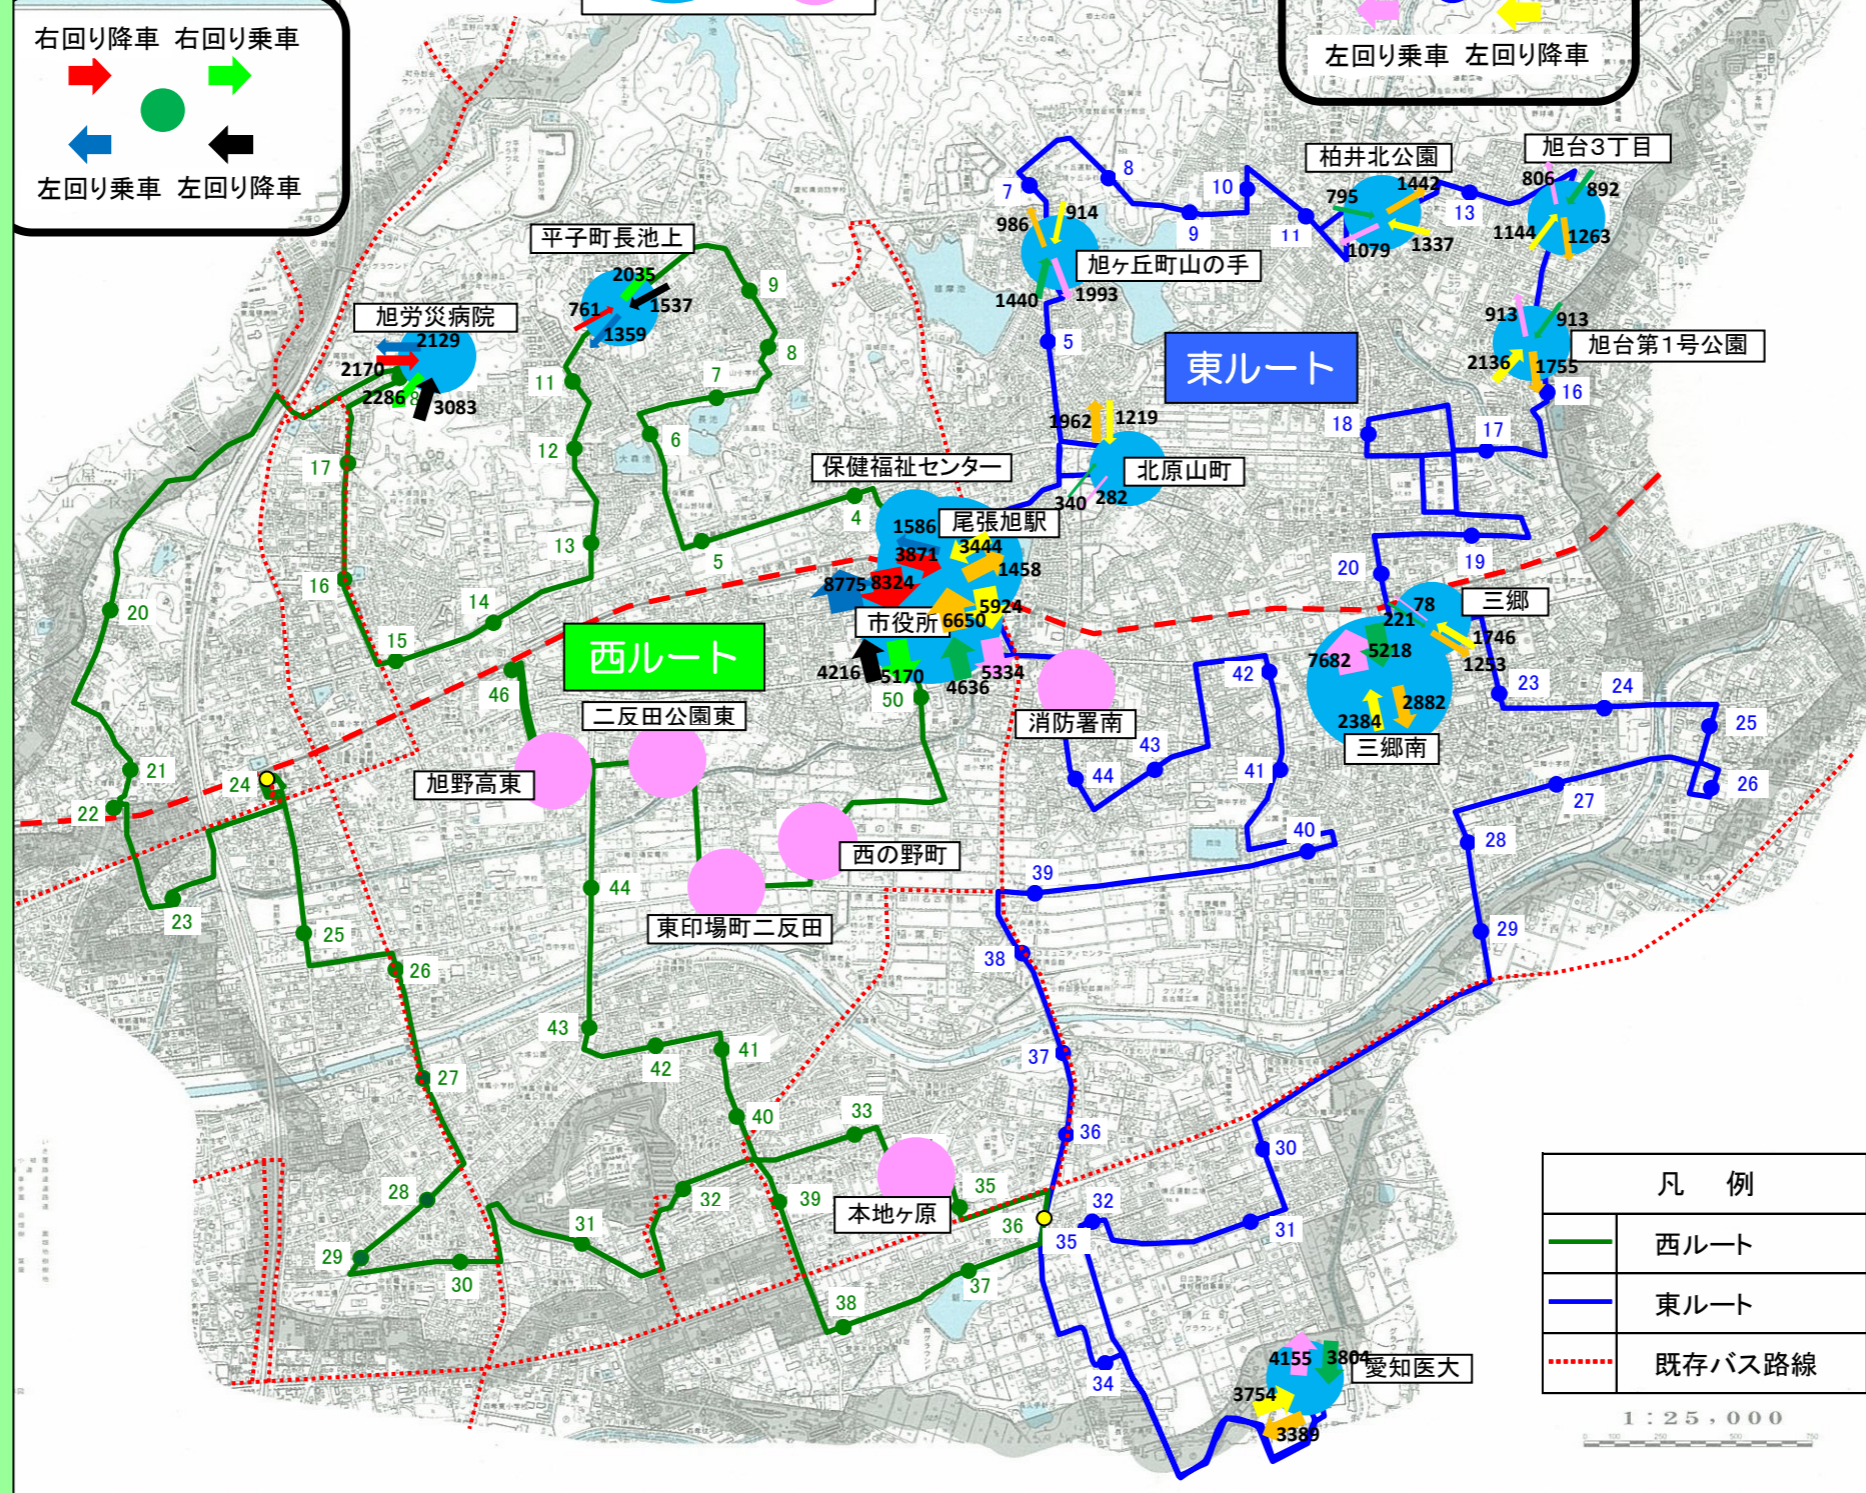

西ルート

- 1 市役所
- 2 保健福祉センター
- 3 尾張旭駅
- 4 名古屋産業大前
- 5 城山公園
- 6 平子公民館
- 7 長池北
- 8 城山小前
- 9 城山町城山
- 10 平子町長池上
- 11 県営住宅
- 12 平子町中通
- 13 城前町茅池
- 14 旭前駅北
- 15 白鳳町一丁目
- 16 桜ヶ丘町三丁目
- 17 桜ヶ丘町一丁目
- 18 労災病院口
- 19 旭労災病院
- 20 小幡緑地東園
- 21 どうだん亭
- 22 霞ヶ丘町南
- 23 東名西公園
- 24 印場駅
- 25 西部浄化センター
- 26 渋川福祉センター西
- 27 瑞鳳橋
- 28 東山町
- 29 西山町南
- 30 庄南町
- 31 本地住宅南
- 32 本地住宅前
- 33 南新町中畑
- 34 本地ヶ原
- 35 北本地ヶ原町
- 36 晴丘
- 37 新池交流館
- 38 南本地ヶ原町
- 39 本地原小
- 40 緑町緑ヶ丘
- 41 長坂町西
- 42 吉岡公園南
- 43 印場橋南
- 44 西中北交差点
- 45 旭野高東
- 46 旭前駅
- 47 二反田公園東
- 48 東印場町二反田
- 49 西の野町
- 50 文化会館
- 1 市役所

尾張旭市全図

ルート別の主要停留所利用の状況(H21.4~H22.3)

凡 例	
—	西ルート
—	東ルート
- - -	既存バス路線

1:25,000

東ルート

- 1 市役所
- 2 保健福祉センター
- 3 尾張旭駅
- 4 北原山町
- 5 あたご保育園前
- 6 旭ヶ丘町山の手
- 7 旭ヶ丘ふれあい会館西
- 8 旭ヶ丘運動広場
- 9 旭ヶ丘町長洞
- 10 旭ヶ丘町旭ヶ丘
- 11 上水道管理センター北
- 12 柏井北公園
- 13 旭台西
- 14 旭台3丁目
- 15 旭台第1号公園北
- 16 根の鼻町集会所
- 17 東栄小東
- 18 東大久手町
- 19 東栄町二丁目
- 20 三郷駅北
- 21 三郷南
- 22 三郷
- 23 東部市民センター
- 24 瀬戸川
- 25 狩宿町三丁目
- 26 狩宿町
- 27 三郷小南
- 28 三郷公民館北
- 29 西本地橋
- 30 本地ヶ原東公園
- 31 晴丘町東
- 32 東本地ヶ原町
- 33 愛知医大
- 34 南栄町旭ヶ丘
- 35 晴丘
- 36 晴丘北
- 37 市民プール
- 38 宮浦会館
- 39 北山町六反田
- 40 井田町西
- 41 西山保育園北
- 42 南原山町赤土
- 43 東中学校西
- 44 北山町北山
- 45 消防署南
- 1 市役所