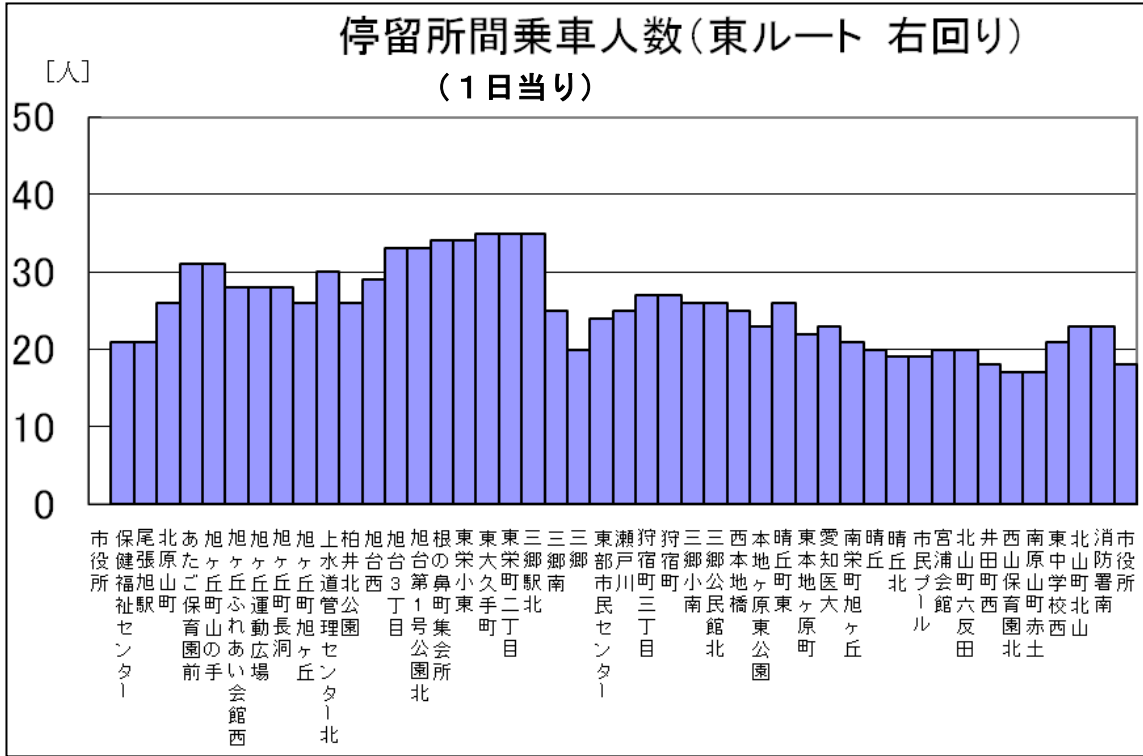

2 東ルートに乗降状況

(1) 停留所間乗車数

全区間、平均的に乗車数が多い。特に、北原山町～三郷南間の乗車数が多い。

(2) 乗降の多い停留所

市役所、愛知医大、三郷地区（三郷、三郷南、三郷駅北）での乗降が多い。また、旭ヶ丘、旭台での乗降も多く、地域の足としてバスが活用されていることが考えられる。

乗降の多いバス停（東ルート）					
右回り			左回り		
停留所名	乗車	降車	停留所名	乗車	降車
市役所	21	18	市役所	18	19
愛知医大	17	19	三郷南	15	13
三郷南	11	16	愛知医大	17	10
三郷駅北	2	12	尾張旭駅	2	12
			三郷	9	4
			旭台第1号公園北	5	8
			上水道管理センター北	8	2
			旭ヶ丘町山の手	6	4
			狩宿町	6	4
			西本地橋	4	6

※乗降合せて10人以上を抽出

(3) 乗降の少ない停留所

右回り、左回り合わせて1日の利用がない停留所も存在するが、全体的には乗降の少ない停留所は少ない。

乗降の少ないバス停（東ルート）					
停留所名	乗車	降車	停留所名	乗車	降車
根の鼻町集会所	1	1	三郷小南	0	1
狩宿町三丁目	1	1	晴丘北	0	1
北山町六反田	0	2	旭ヶ丘運動広場	0	0
西山保育園北	2	0	宮浦会館	0	0
東中学校西	2	0			

※右回りと左回りの乗降者数合せて2人以下を抽出