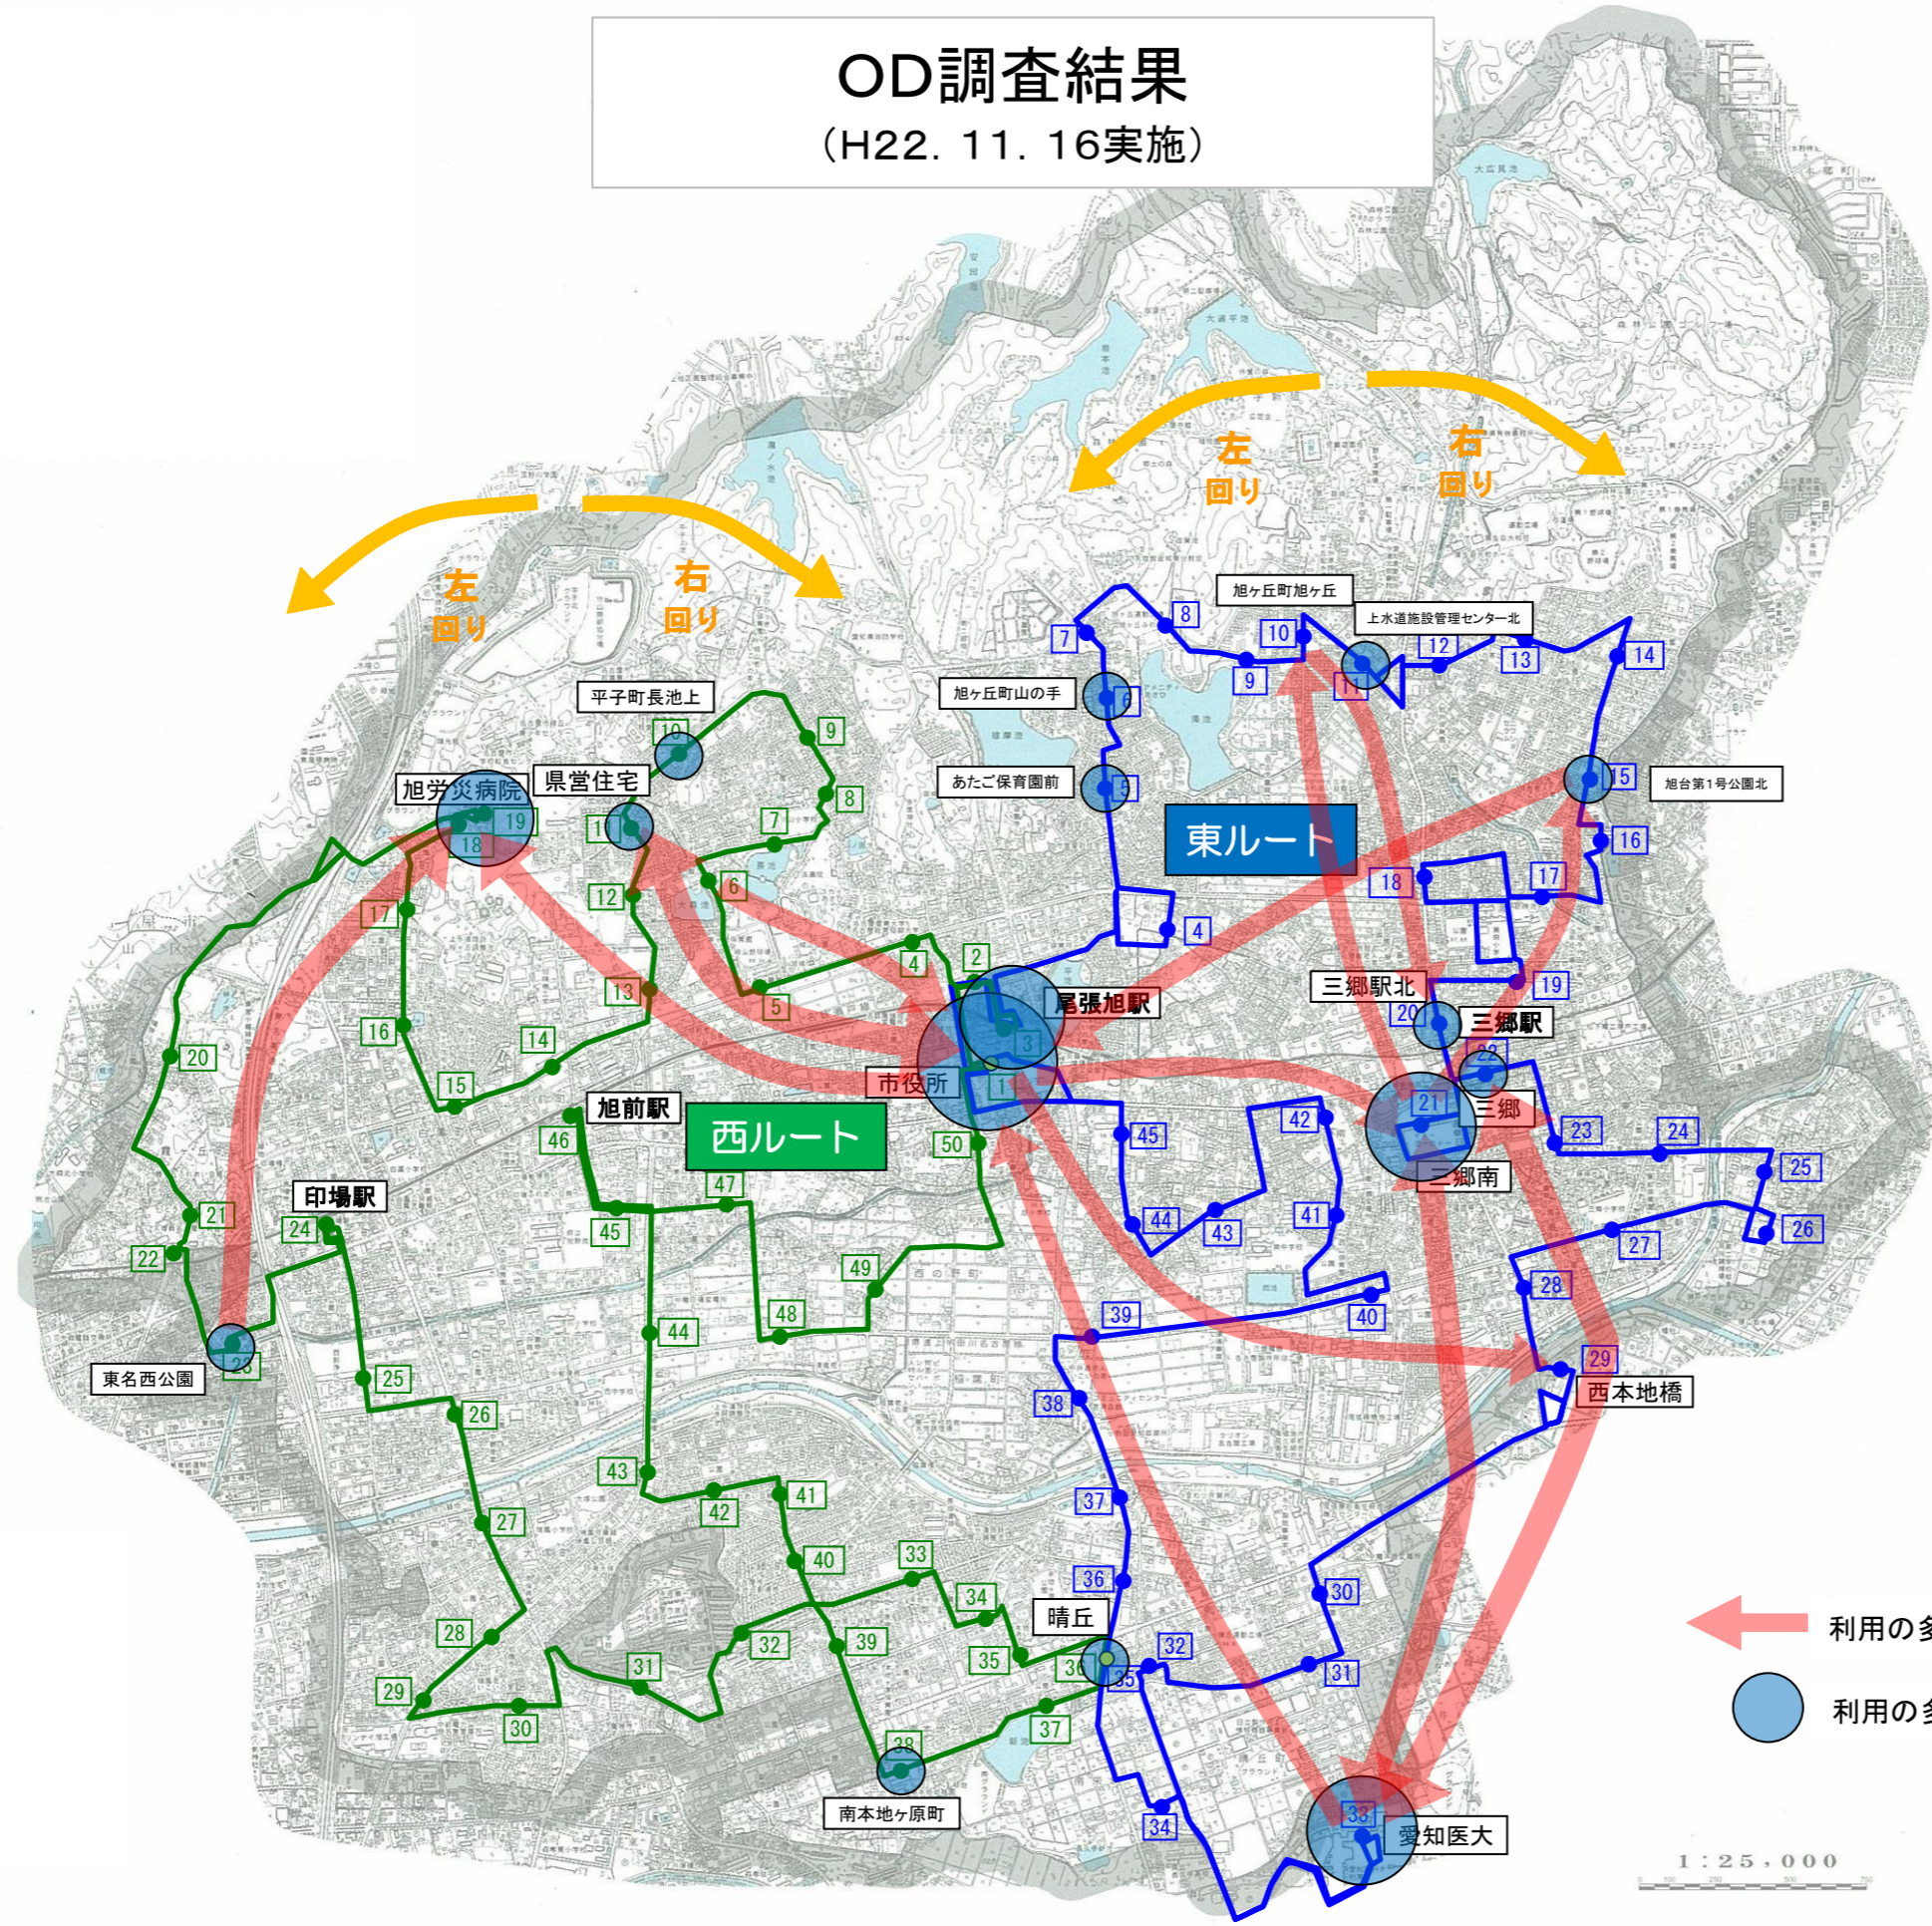

● 調査便別乗降者数（参考）

路 線	便	乗車人数（人）	降車人数（人）
西ルート （右回り）	第1便	1 6	1 5
	第2便	2 3	2 4
	第3便	3 3	3 3
	第4便	1 8	1 7
	第5便	1 2	1 3
	第6便	6	6
	第7便	3	3
	計	1 1 1	1 1 1
西ルート （左回り）	第1便	7	7
	第2便	3 3	2 9
	第3便	1 8	2 2
	第4便	1 5	1 5
	第5便	1 3	1 3
	第6便	1 2	1 2
	第7便	9	9
	計	1 0 7	1 0 7
東ルート （右回り）	第1便	1 2	1 1
	第2便	3 0	3 0
	第3便	3 2	3 2
	第4便	2 5	2 4
	第5便	1 4	1 6
	第6便	7	7
	第7便	6	6
	計	1 2 6	1 2 6
東ルート （左回り）	第1便	2 1	2 0
	第2便	1 8	1 7
	第3便	2 7	2 8
	第4便	3 1	3 2
	第5便	2 3	2 2
	第6便	9	1 0
	第7便	7	7
	計	1 3 6	1 3 6
	合計	4 8 0	4 8 0

OD調査結果 (H22. 11. 16実施)

← 利用の多い経路
● 利用の多い停留所

1 : 25,000