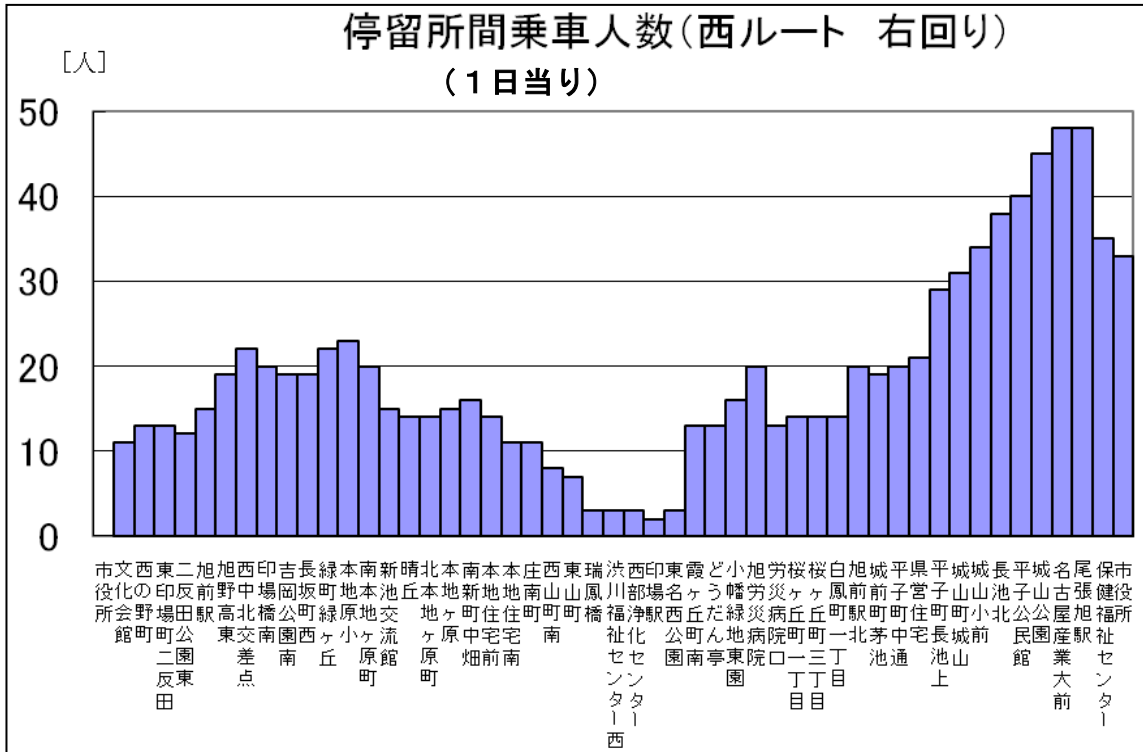

1 西ルートの乗降状況

(1) 停留所間乗車数

右回り、左回りとも県営住宅～市役所間での乗車数が多くなっている。一方で、瑞鳳橋～印場駅間での乗車数が少ない状態となっている。

(2) 乗降の多い停留所

右回り、左回りともに、市役所、旭労災病院、尾張旭駅での乗降が多い。これらの施設を利用するために、各地域の人がバスを活用していると思われる。

乗降の多いバス停（西ルート）					
右回り			左回り		
停留所名	乗車	降車	停留所名	乗車	降車
市役所	1 1	3 3	市役所	2 6	1 2
旭労災病院	4	1 1	旭労災病院	4	1 4
尾張旭駅	0	1 3	尾張旭駅	1 2	0
東名西公園	1 0	0	平子町長池上	7	5
県営住宅	9	1			

※乗降合せて10人以上を抽出

(3) 乗降の少ない停留所

右回り、左回りを合わせても1日全く利用のない停留所がいくつかある。

乗降の少ないバス停（西ルート）					
停留所名	乗車	降車	停留所名	乗車	降車
東印場町二反田	0	2	本地住宅南	1	0
吉岡公園南	2	0	渋川福祉センター西	0	1
北本地ヶ原町	2	0	桜ヶ丘町三丁目	0	1
西山町南	1	1	名古屋産業大前	0	1
労災病院口	1	1	西の野町	0	0
平子町中通	1	1	瑞鳳橋	0	0
新池交流館	0	1	霞ヶ丘町南	0	0

※右回りと左回りの乗降者数合せて2人以下を抽出

(4) 利用の多い区間

平子町や城山町から市役所を利用するが多い。東名西公園から旭労災病院への利用が特に多いが、市南部では南本地ヶ原町（個人病院群）への需要もある。

（右回り）		（左回り）	
東名西公園→旭労災病院	8人	市役所→旭労災病院	6人
県営住宅→市役所	5人	市役所→県営住宅	4人
平子公民館→市役所	5人		
旭労災病院→市役所	4人		
白鳳町一丁目→市役所	4人		
城山小前→市役所	4人		
緑町緑ヶ丘→南本地ヶ原町	4人		

※4人以上の利用区間を抽出