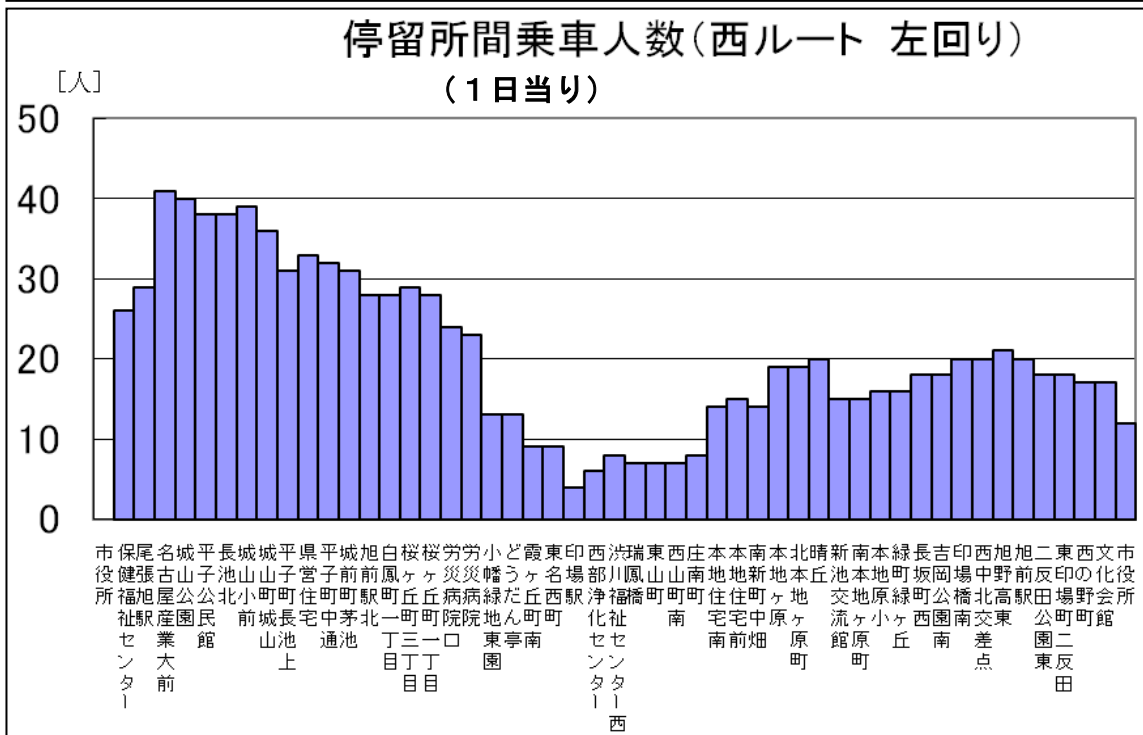

1 西ルートの乗降状況

(1) 停留所間乗車数

右回り、左回りとも県営住宅～市役所間での乗車数が多くなっている。一方で、瑞鳳橋～印場駅間での乗車数が少ない状態となっている。

(2) 乗降の多い停留所

右回り、左回りともに、市役所、旭労災病院、尾張旭駅での乗降が多い。これらの施設を利用するために、各地域の人がバスを活用していると思われる。

乗降の多いバス停（西ルート）					
右回り			左回り		
停留所名	乗車	降車	停留所名	乗車	降車
市役所	1 1	3 3	市役所	2 6	1 2
旭労災病院	4	1 1	旭労災病院	4	1 4
尾張旭駅	0	1 3	尾張旭駅	1 2	0
東名西公園	1 0	0	平子町長池上	7	5
県営住宅	9	1			

※乗降合せて10人以上を抽出

(3) 乗降の少ない停留所

右回り、左回りを合わせても1日全く利用のない停留所がいくつかある。

乗降の少ないバス停（西ルート）					
停留所名	乗車	降車	停留所名	乗車	降車
東印場町二反田	0	2	本地住宅南	1	0
吉岡公園南	2	0	渋川福祉センター西	0	1
北本地ヶ原町	2	0	桜ヶ丘町三丁目	0	1
西山町南	1	1	名古屋産業大前	0	1
労災病院口	1	1	西の野町	0	0
平子町中通	1	1	瑞鳳橋	0	0
新池交流館	0	1	霞ヶ丘町南	0	0

※右回りと左回りの乗降者数合せて2人以下を抽出

(4) 利用の多い区間

平子町や城山町から市役所を利用するが多い。東名西公園から旭労災病院への利用が特に多いが、市南部では南本地ヶ原町（個人病院群）への需要もある。

（右回り）		（左回り）	
東名西公園→旭労災病院	8人	市役所→旭労災病院	6人
県営住宅→市役所	5人	市役所→県営住宅	4人
平子公民館→市役所	5人		
旭労災病院→市役所	4人		
白鳳町一丁目→市役所	4人		
城山小前→市役所	4人		
緑町緑ヶ丘→南本地ヶ原町	4人		

※4人以上の利用区間を抽出