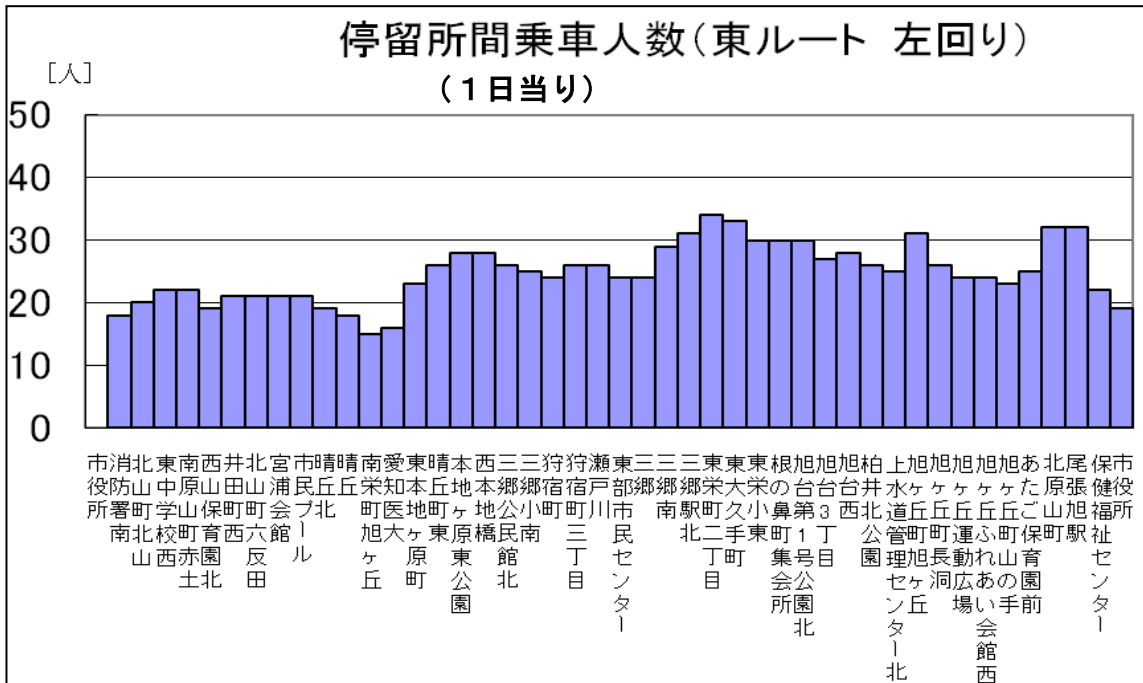

2 東ルートに乗降状況

(1) 停留所間乗車数

全区間、平均的に乗車数が多い。特に、北原山町～三郷南間の乗車数が多い。

(2) 乗降の多い停留所

市役所、愛知医大、三郷地区（三郷、三郷南、三郷駅北）での乗降が多い。また、旭ヶ丘、旭台での乗降も多く、地域の足としてバスが活用されていることが考えられる。

乗降の多いバス停（東ルート）					
右回り			左回り		
停留所名	乗車	降車	停留所名	乗車	降車
市役所	21	18	市役所	18	19
愛知医大	17	19	三郷南	15	13
三郷南	11	16	愛知医大	17	10
三郷駅北	2	12	尾張旭駅	2	12
			三郷	9	4
			旭台第1号公園北	5	8
			上水道管理センター北	8	2
			旭ヶ丘町山の手	6	4
			狩宿町	6	4
			西本地橋	4	6

※乗降合せて10人以上を抽出

(3) 乗降の少ない停留所

右回り、左回り合わせて1日の利用がない停留所も存在するが、全体的には乗降の少ない停留所は少ない。

乗降の少ないバス停（東ルート）					
停留所名	乗車	降車	停留所名	乗車	降車
根の鼻町集会所	1	1	三郷小南	0	1
狩宿町三丁目	1	1	晴丘北	0	1
北山町六反田	0	2	旭ヶ丘運動広場	0	0
西山保育園北	2	0	宮浦会館	0	0
東中学校西	2	0			

※右回りと左回りの乗降者数合せて2人以下を抽出