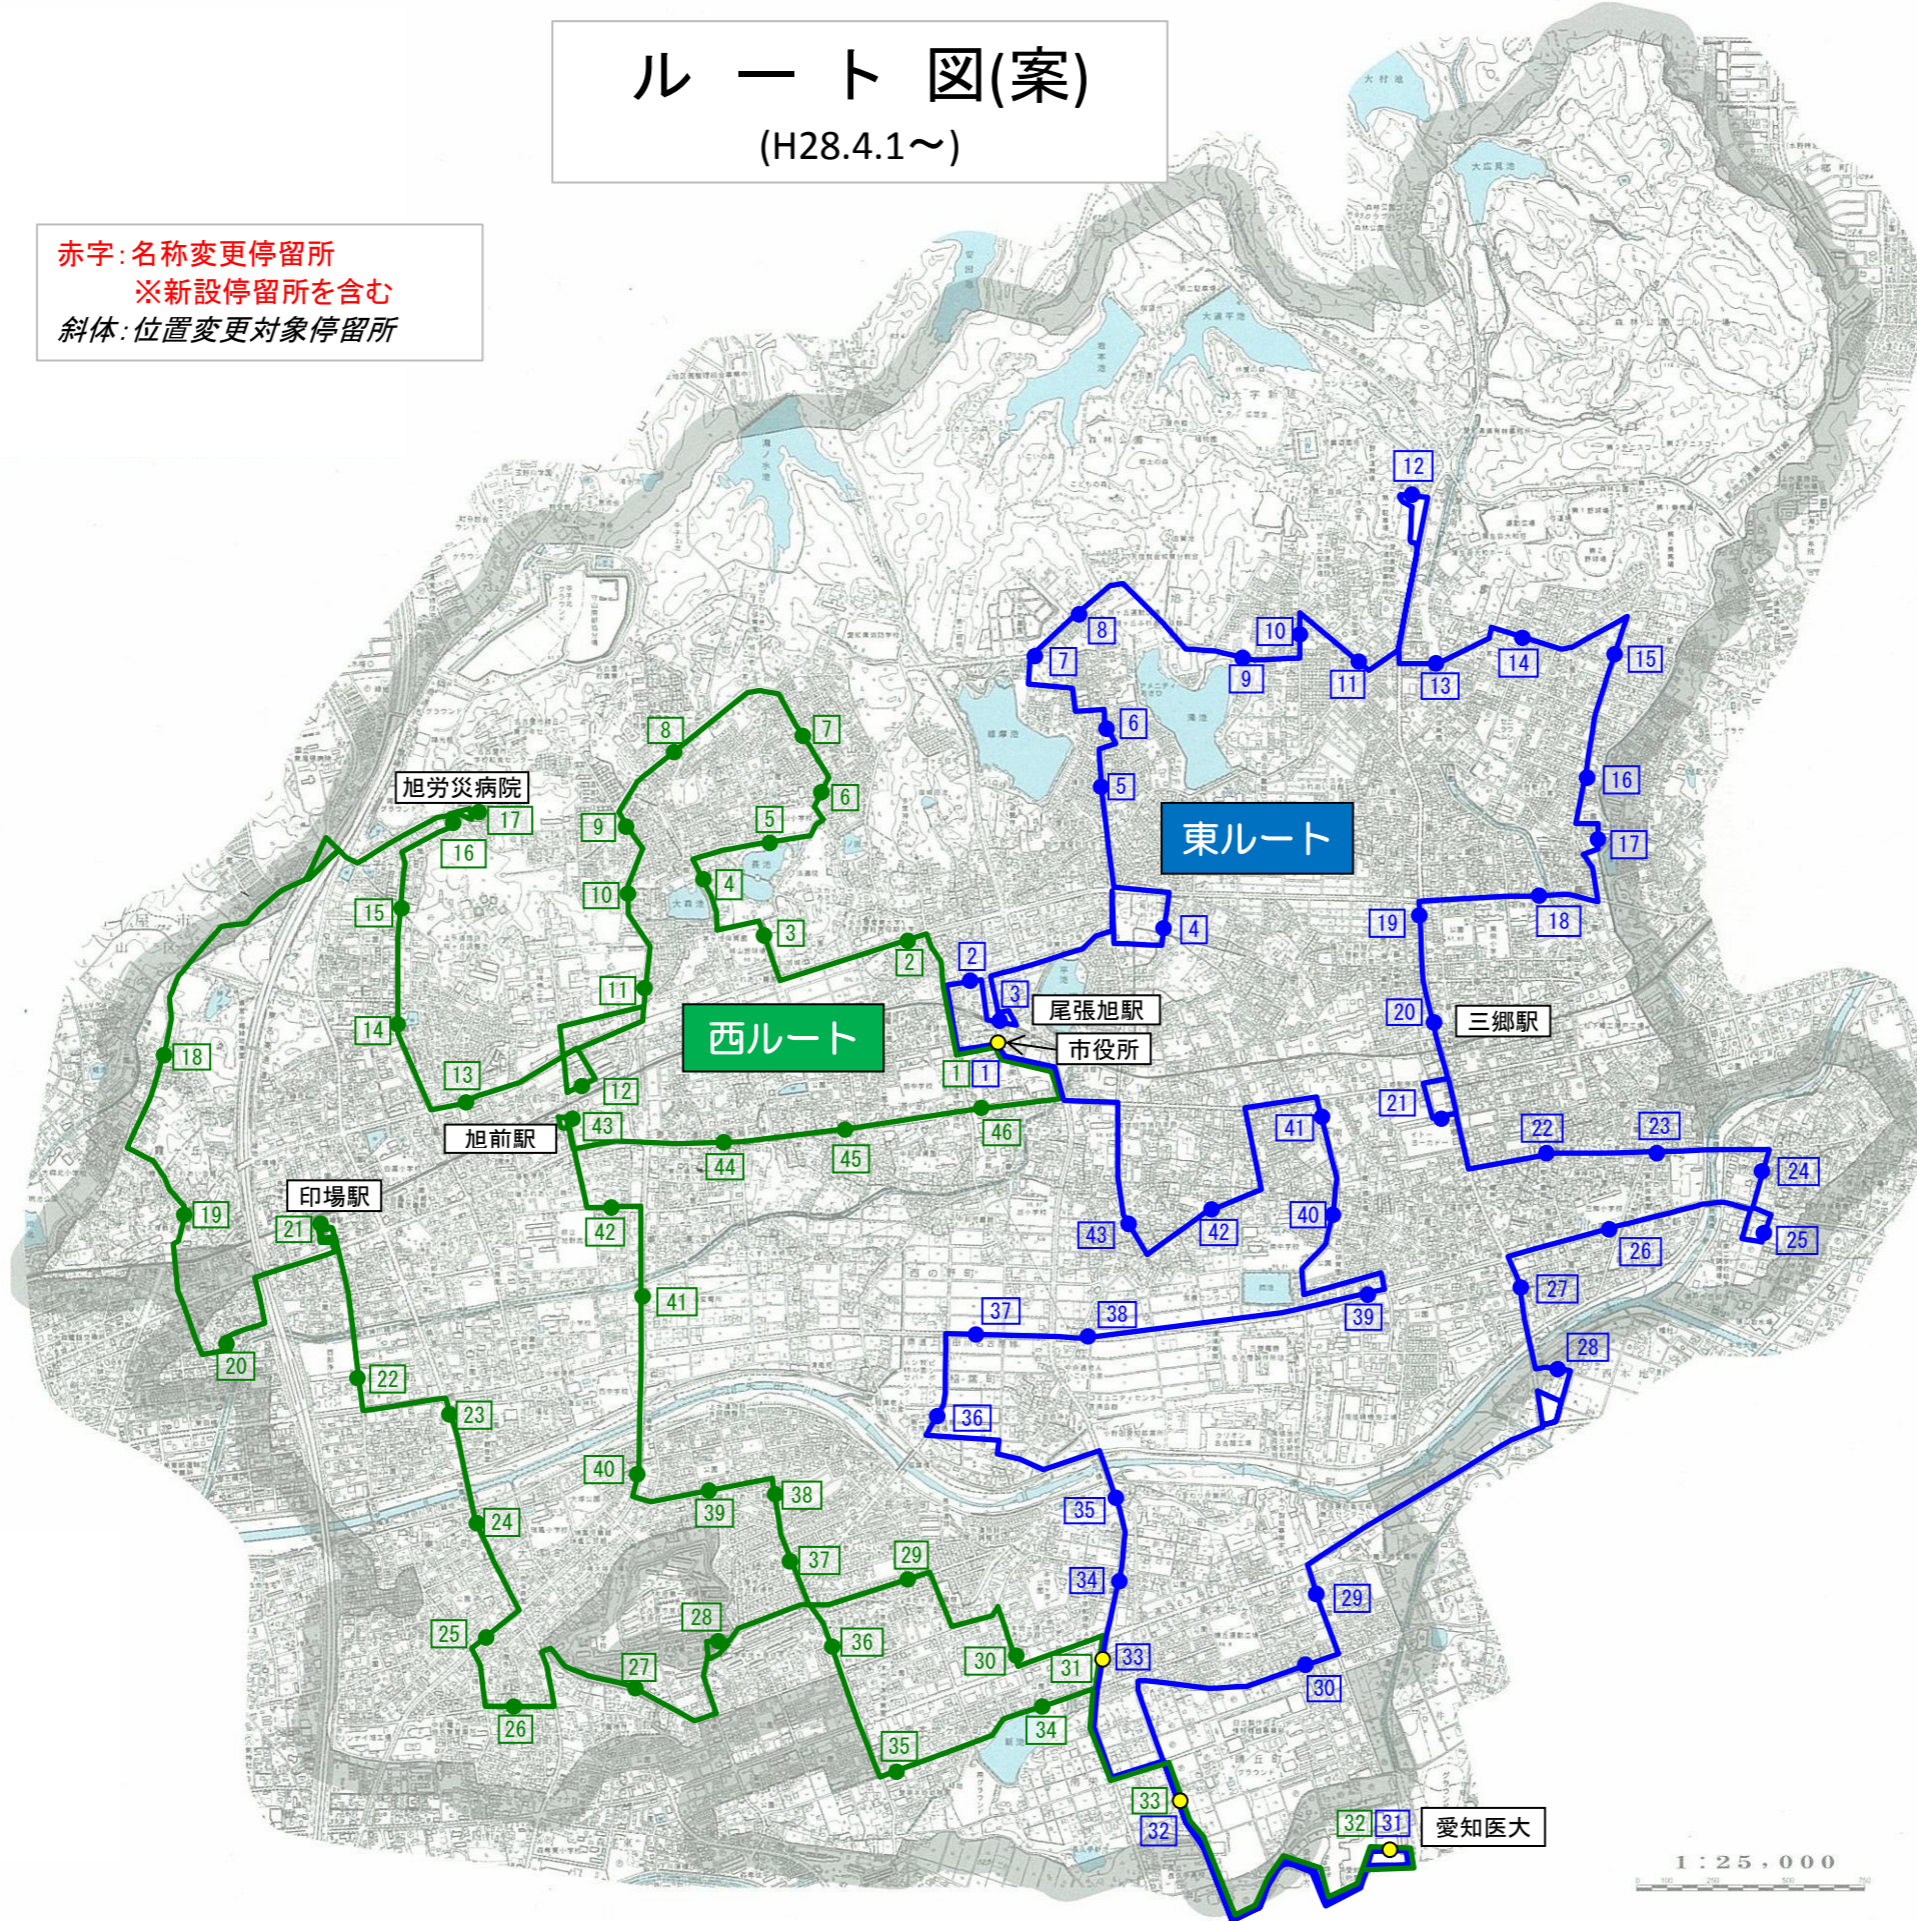

西ルート

- 1 市役所
- 2 名古屋産業大前
- 3 城山公園
- 4 平子公民館
- 5 長池北
- 6 城山小前
- 7 城山町城山
- 8 平子町長池上
- 9 県営住宅
- 10 平子町中通
- 11 城前町茅池
- 12 旭前駅北
- 13 白鳳町一丁目
- 14 桜ヶ丘町三丁目
- 15 桜ヶ丘町一丁目
- 16 労災病院口
- 17 旭労災病院
- 18 小幡緑地東園
- 19 どうだん亭
- 20 東名西公園
- 21 印場駅
- 22 西部浄化センター
- 23 洪川福祉センター西
- 24 瑞鳳橋
- 25 東山町
- 26 庄南町
- 27 本地住宅南
- 28 本地住宅
- 29 南新町中畑
- 30 北本地ヶ原町
- 31 晴丘
- 32 愛知医大
- 33 南栄町パロー前
- 34 新池交流館
- 35 南本地ヶ原町
- 36 本地原小
- 37 緑町緑ヶ丘
- 38 長坂町西
- 39 吉岡公園南
- 40 印場橋南
- 41 東印場橋
- 42 旭野高東
- 43 旭前駅
- 44 城前町四丁目
- 45 西大道町
- 46 文化会館北
- 1 市役所

ルート図(案)
(H28.4.1~)

赤字: 名称変更停留所
 ※新設停留所を含む
 斜体: 位置変更対象停留所

東ルート

- 1 市役所
- 2 保健福祉センター
- 3 尾張旭駅
- 4 北原山町パロー前
- 5 あたご保育園前
- 6 旭ヶ丘町山の手
- 7 旭平和墓園東
- 8 旭ヶ丘ふれあい会館北
- 9 旭ヶ丘町長洞
- 10 旭ヶ丘町旭ヶ丘
- 11 上水道管理センター北
- 12 森林公園
- 13 柏井北公園
- 14 旭台西
- 15 旭台3丁目
- 16 旭台第1号公園北
- 17 根の鼻町集会所
- 18 東栄小東
- 19 東栄町交差点
- 20 三郷駅北
- 21 イトーヨーカドー前
- 22 東部市民センター
- 23 瀬戸川
- 24 狩宿町三丁目
- 25 狩宿町アカバネ前
- 26 三郷小南
- 27 三郷公民館北
- 28 西本地橋パロー前
- 29 本地ヶ原東公園
- 30 晴丘町東
- 31 愛知医大
- 32 南栄町パロー前
- 33 晴丘
- 34 晴丘北
- 35 市民プール
- 36 多世代交流館
- 37 稲葉町
- 38 北山町六反田
- 39 井田町西
- 40 西山保育園北
- 41 南原山町赤土
- 42 東中学校西
- 43 北山町北山
- 1 市役所