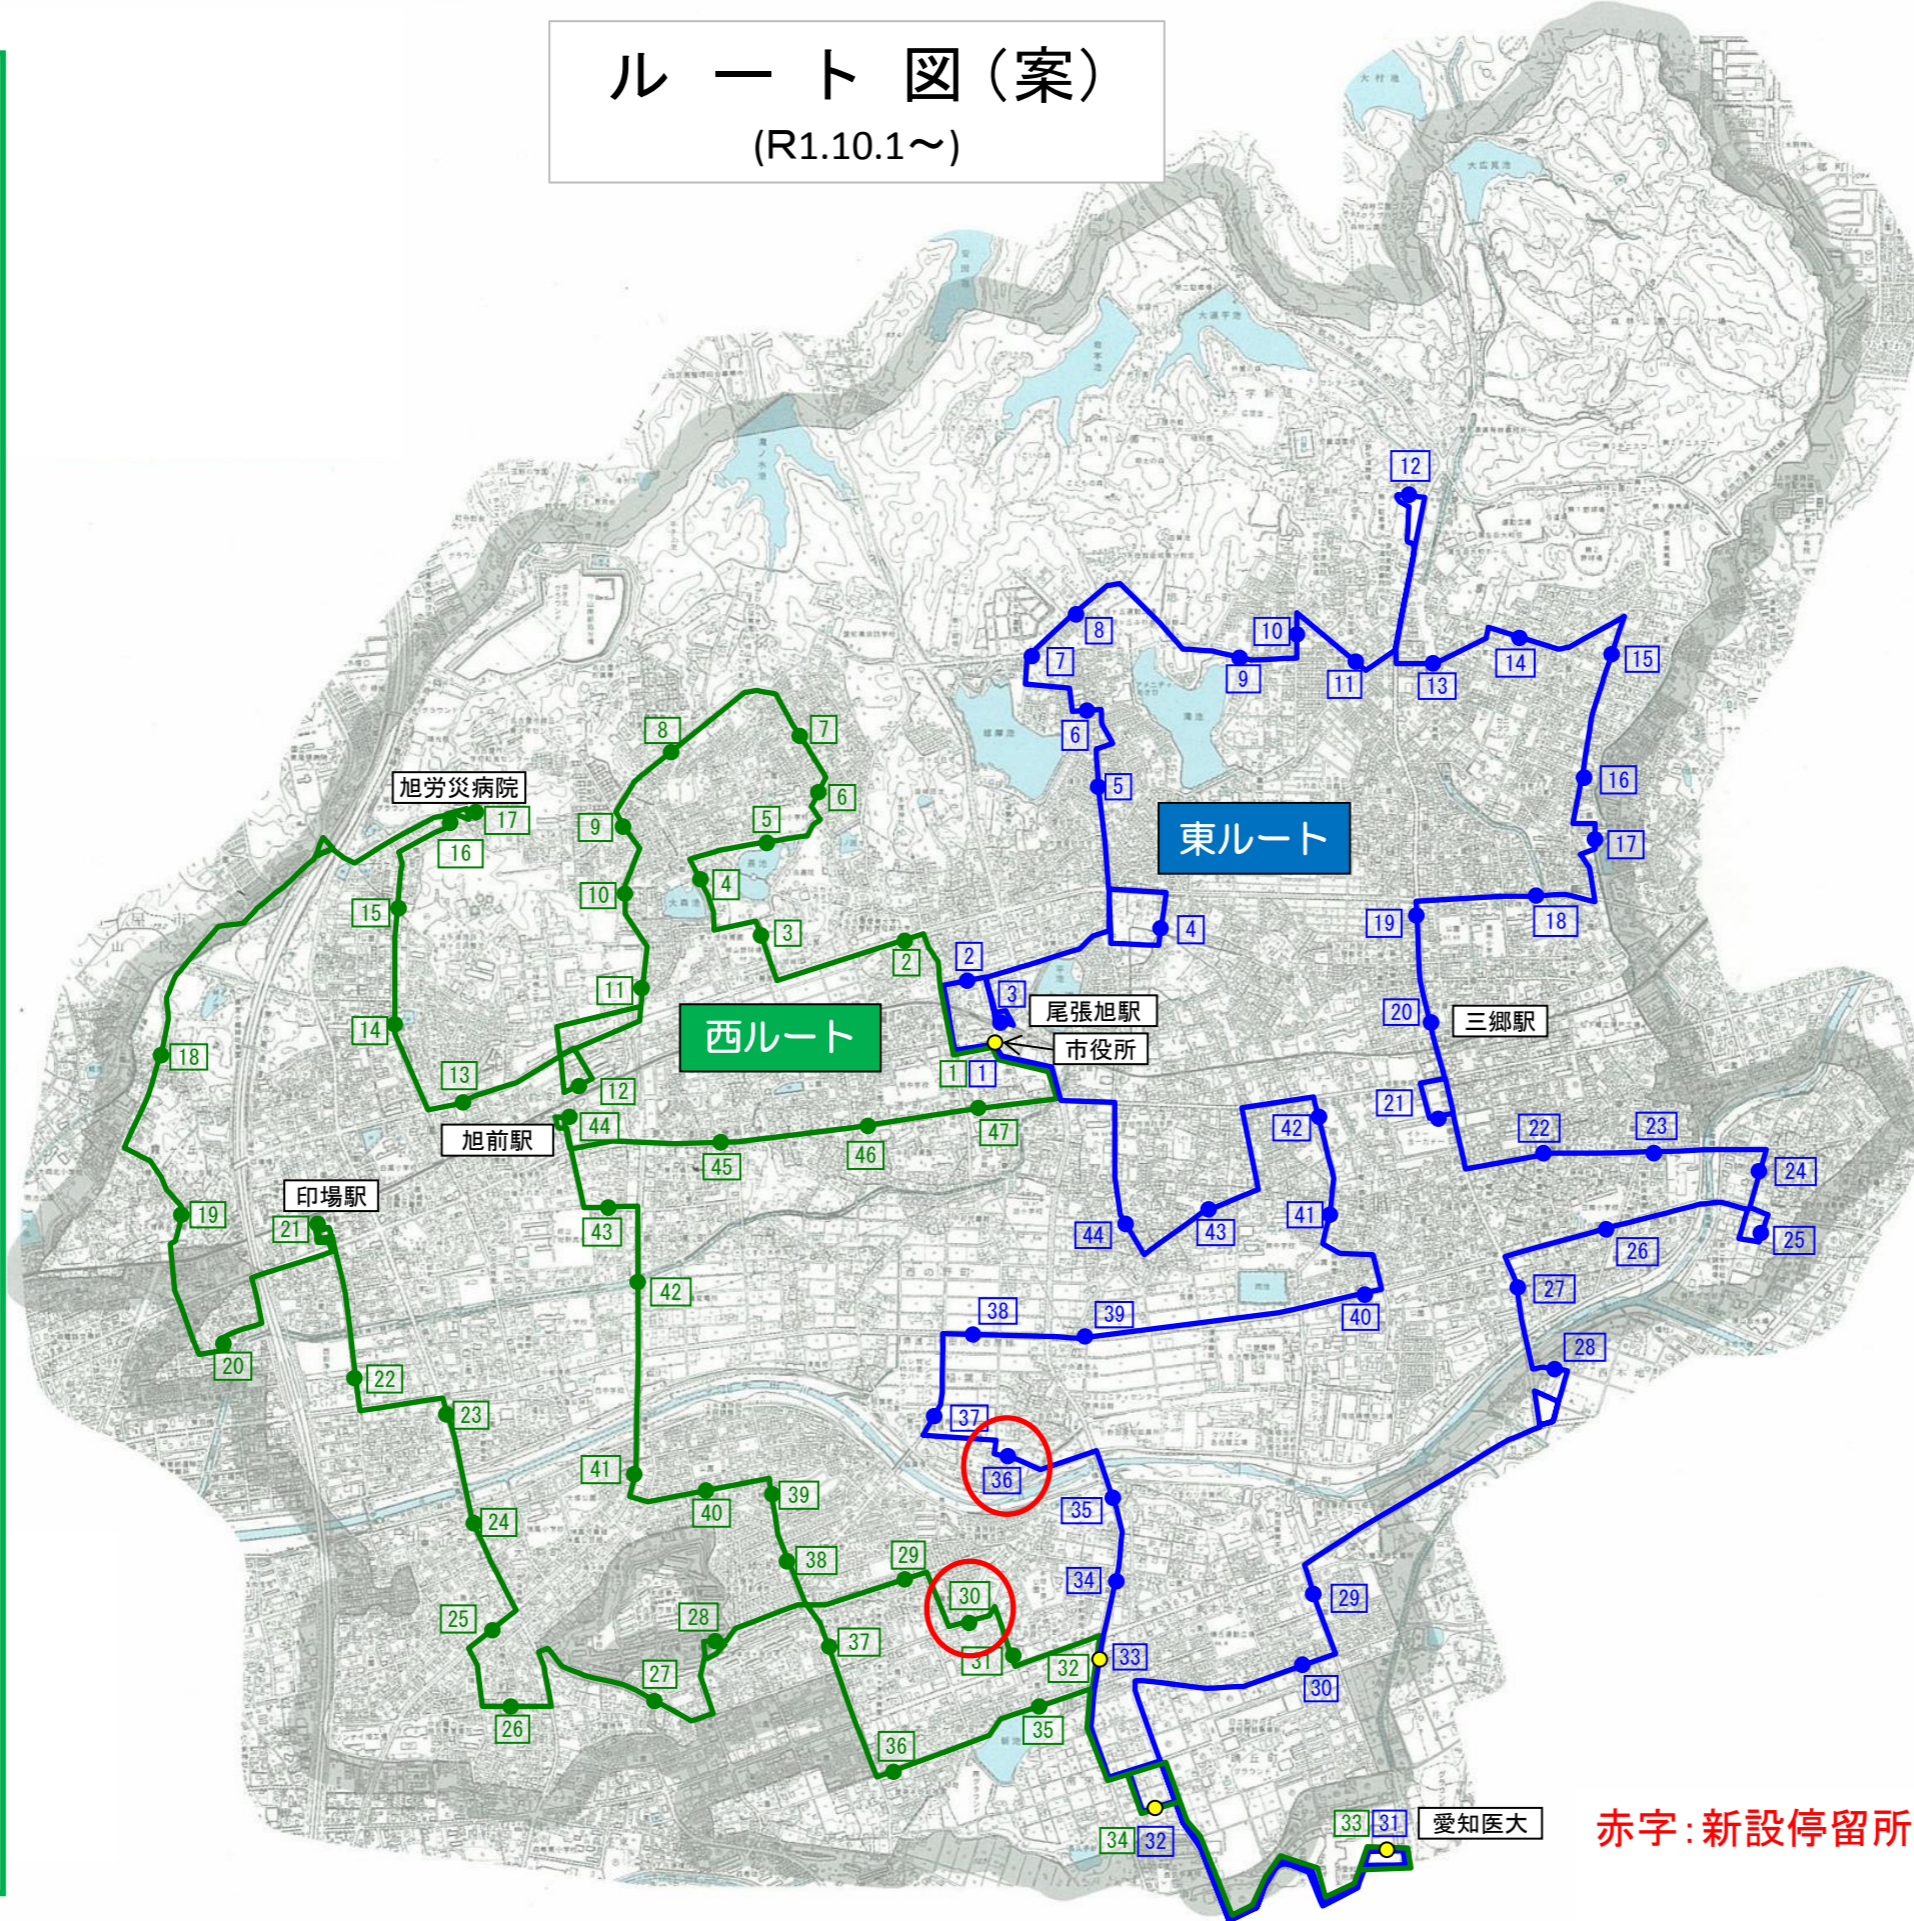

西ルート

- 1 市役所
- 2 名古屋産業大前
- 3 城山公園
- 4 平子公民館
- 5 長池北
- 6 城山小前
- 7 城山町城山
- 8 平子町長池上
- 9 県営住宅
- 10 平子町中通
- 11 城前町茅池
- 12 旭前駅北
- 13 白鳳町一丁目
- 14 桜ヶ丘町三丁目
- 15 桜ヶ丘町一丁目
- 16 労災病院口
- 17 旭労災病院
- 18 小幡緑地東園
- 19 どうだん亭
- 20 東名西公園
- 21 印場駅
- 22 西部浄化センター
- 23 渋川福祉センター西
- 24 瑞鳳橋
- 25 東山町
- 26 庄南町
- 27 本地住宅南
- 28 本地住宅
- 29 南新町中畑
- 30 本地ヶ原
- 31 北本地ヶ原町
- 32 晴丘
- 33 愛知医大
- 34 南栄町バロー前
- 35 新池交流館
- 36 南本地ヶ原町
- 37 本地原小
- 38 緑町緑ヶ丘
- 39 長坂町西
- 40 吉岡公園南
- 41 印場橋南
- 42 東印場橋
- 43 旭野高東
- 44 旭前駅
- 45 城前町四丁目
- 46 西大道町
- 47 文化会館北
- 1 市役所

ル ー ト 図 (案)
(R1.10.1~)

東ルート

- 1 市役所
- 2 保健福祉センター
- 3 尾張旭駅
- 4 北原山町バロー前
- 5 あたご保育園前
- 6 旭ヶ丘町山の手
- 7 旭平和墓園東
- 8 旭ヶ丘ふれあい会館北
- 9 旭ヶ丘町長洞
- 10 旭ヶ丘町旭ヶ丘
- 11 上水道管理センター北
- 12 森林公園
- 13 柏井北公園
- 14 旭台西
- 15 旭台3丁目
- 16 旭台第1号公園北
- 17 根の鼻町集会所
- 18 東栄小東
- 19 東栄町交差点
- 20 三郷駅北
- 21 イトーヨーカドー前
- 22 東部市民センター
- 23 瀬戸川
- 24 狩宿町三丁目
- 25 狩宿町アカバナ前
- 26 三郷小南
- 27 三郷公民館北
- 28 西本地橋バロー前
- 29 本地ヶ原東公園
- 30 晴丘町東
- 31 愛知医大
- 32 南栄町バロー前
- 33 晴丘
- 34 晴丘北
- 35 市民プール
- 36 稲葉町南
- 37 多世代交流館
- 38 稲葉町
- 39 北山町六反田
- 40 井田町西
- 41 西山保育園北
- 42 南原山町赤土
- 43 東中学校西
- 44 北山町北山
- 1 市役所

赤字: 新設停留所