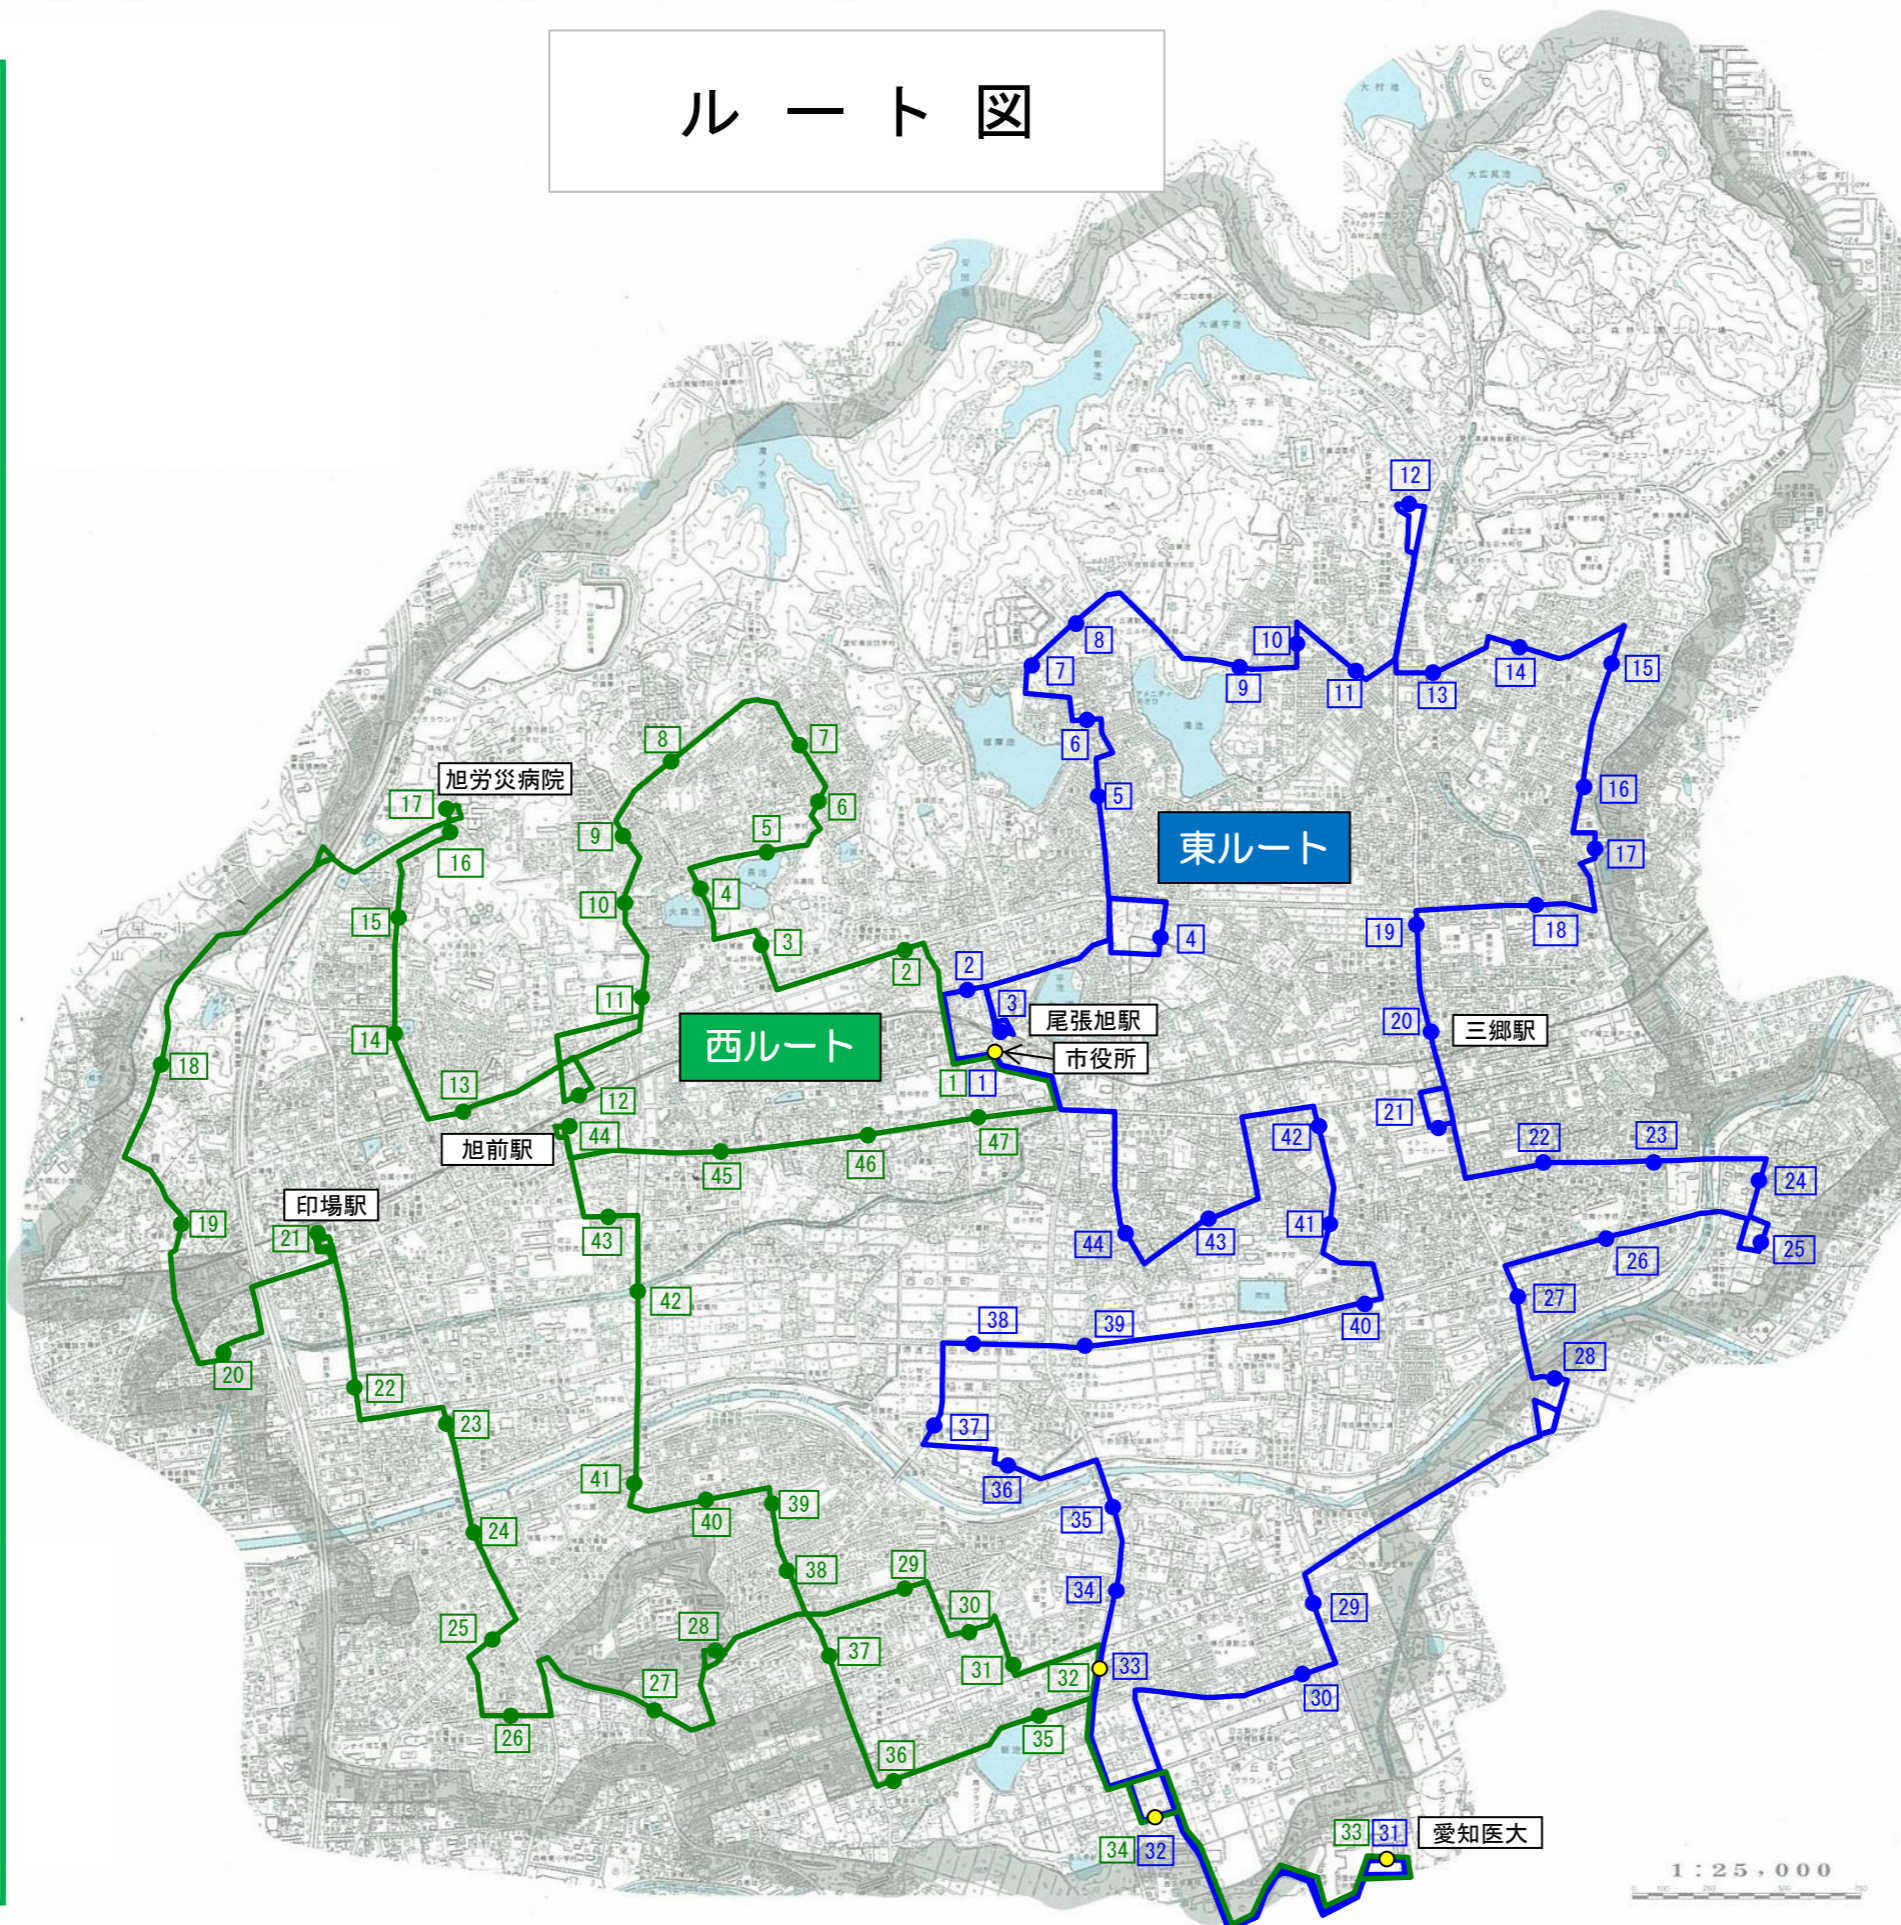

西ルート

- 1 市役所
- 2 名古屋産業大前
- 3 城山公園
- 4 平子公民館
- 5 長池北
- 6 城山小前
- 7 城山町城山
- 8 平子町長池上
- 9 県営住宅
- 10 平子町中通
- 11 城前町茅池
- 12 旭前駅北
- 13 白鳳町一丁目
- 14 桜ヶ丘町三丁目
- 15 桜ヶ丘町一丁目
- 16 労災病院口
- 17 旭労災病院
- 18 小幡緑地東園
- 19 どうだん亭
- 20 東名西公園
- 21 印場駅
- 22 西部浄化センター
- 23 洪川福祉センター西
- 24 瑞鳳橋
- 25 東山町
- 26 庄南町
- 27 本地住宅南
- 28 本地住宅
- 29 南新町中畑
- 30 本地ヶ原
- 31 北本地ヶ原町
- 32 晴丘
- 33 愛知医大
- 34 南栄町タチヤ前
- 35 新池交流館
- 36 南本地ヶ原町
- 37 本地原小
- 38 緑町緑ヶ丘
- 39 長坂町西
- 40 吉岡公園南
- 41 印場橋南
- 42 東印場橋
- 43 旭野高東
- 44 旭前駅
- 45 城前町四丁目
- 46 西大道町
- 47 文化会館北
- 1 市役所

ル ー ト 図

東ルート

- 1 市役所
- 2 保健福祉センター
- 3 尾張旭駅
- 4 北原山町バロー前
- 5 あたご保育園前
- 6 旭ヶ丘町山の手
- 7 旭平和墓園東
- 8 旭ヶ丘ふれあい会館北
- 9 旭ヶ丘町長洞
- 10 旭ヶ丘町旭ヶ丘
- 11 上水道管理センター北
- 12 森林公園
- 13 柏井北公園
- 14 旭台西
- 15 旭台3丁目
- 16 旭台第1号公園北
- 17 根の鼻町集会所
- 18 東栄小東
- 19 東栄町交差点
- 20 三郷駅北
- 21 イトーヨーカドー前
- 22 東部市民センター
- 23 瀬戸川
- 24 狩宿町三丁目
- 25 狩宿町やまひこ前
- 26 三郷小南
- 27 三郷公民館北
- 28 西本地橋バロー前
- 29 本地ヶ原東公園
- 30 晴丘町東
- 31 愛知医大
- 32 南栄町タチヤ前
- 33 晴丘
- 34 晴丘北
- 35 市民プール
- 36 稲葉町南
- 37 多世代交流館
- 38 稲葉町
- 39 北山町六反田
- 40 井田町西
- 41 西山保育園北
- 42 南原山町赤土
- 43 東中学校西
- 44 北山町北山
- 1 市役所

1:25,000