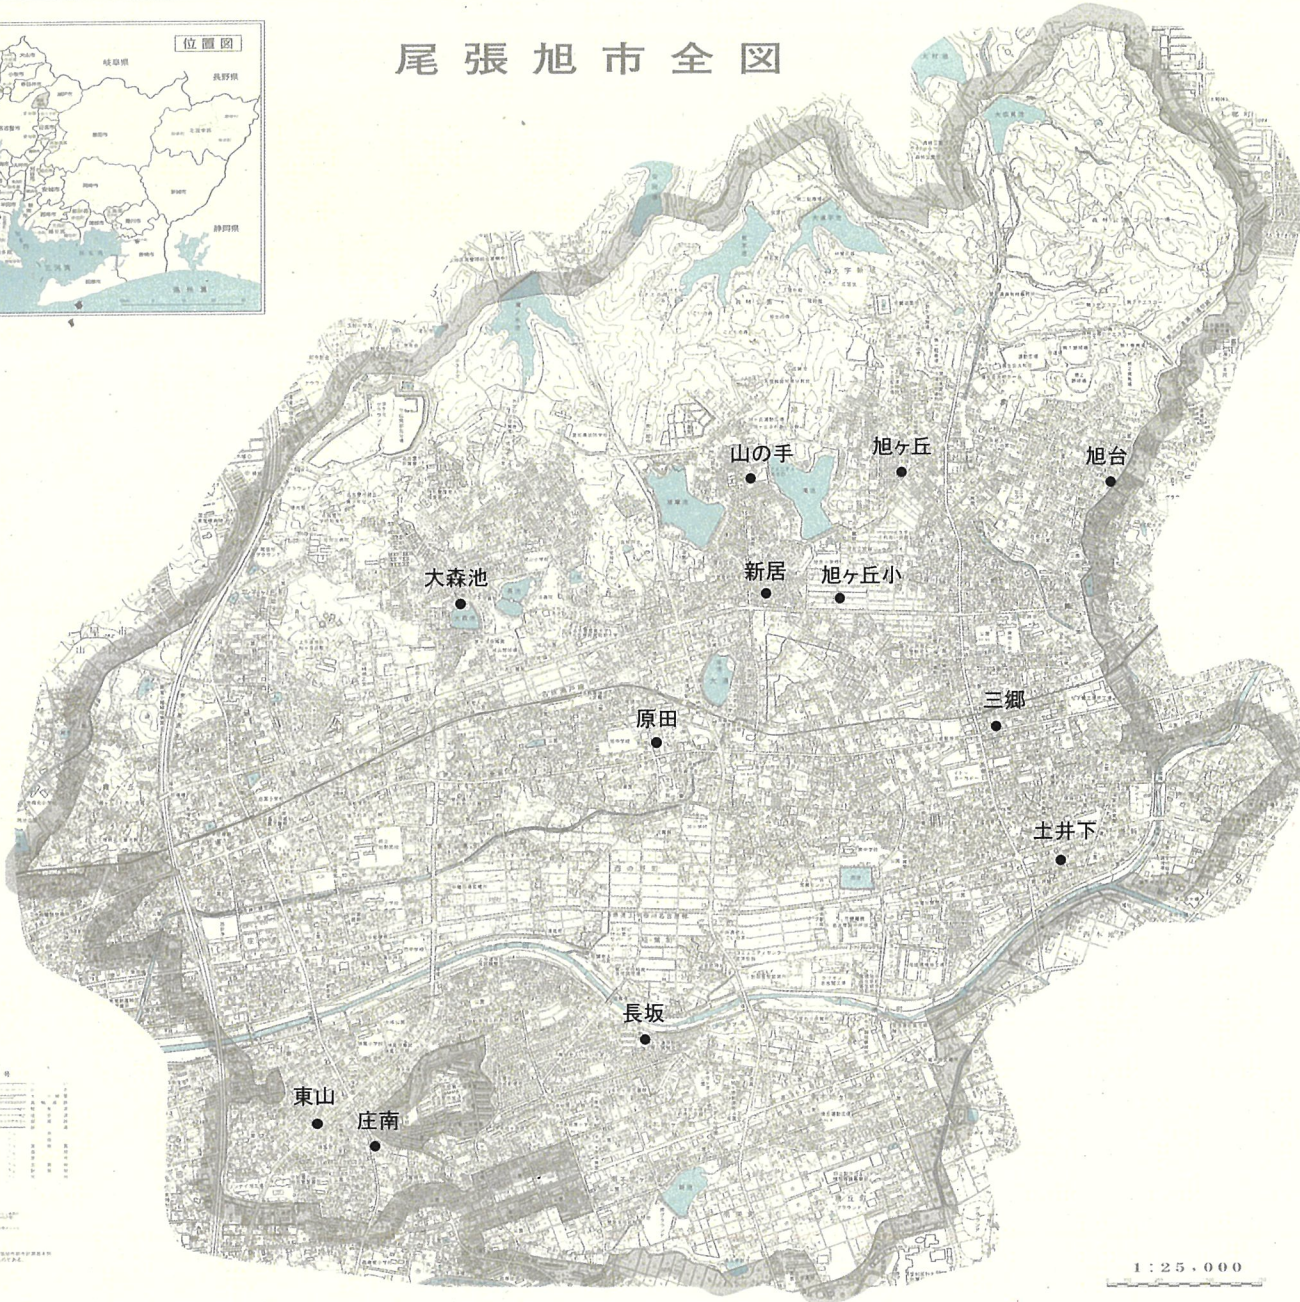

尾張旭市全図

凡 例

1:25,000

平成十六年三月修正

尾張旭市