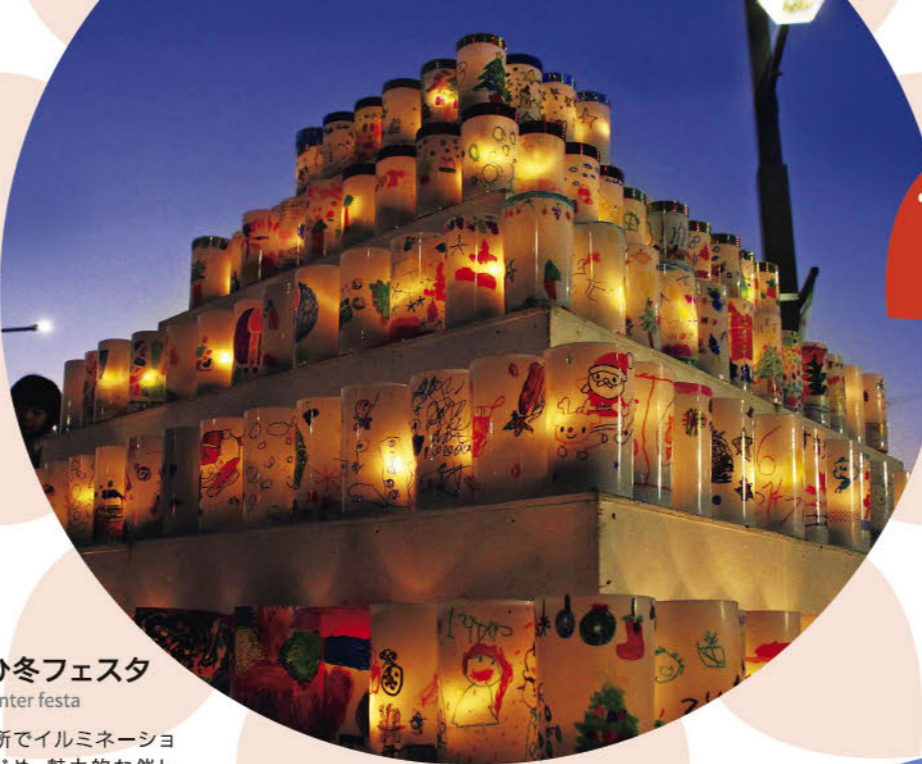

12月

未来につなぐ財産

輝く人・まち

Fortune linked to the future
Shining people, shining city

2月

生涯学習フェスティバル
Lifelong learning festival

市内各施設で作品展示や舞台発表、
体験学習会などが行われます。

4月

城山公園さくらまつり

Siroyama park cherry blossom festival
期間中、夜間はライトアップされ、週末
にはイベントなどが開催されます。

11月

あさひ冬フェスタ
Asahi winter festa

市内各所でイルミネーションをはじめ、魅力的な催し
が繰り上げられる尾張旭の
冬の風物詩です。

11月

農業まつり
Agricultural festival

市内の農家が生産した農産物の
展示・品評会や即売会、植木の無
料配布などが行われます。