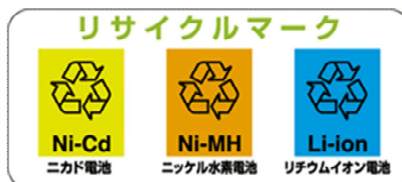

小型家電の分別回収にご協力ください

リチウムイオン電池をはじめとする充電式電池は、破損・変形により、発火する危険性が高く、不燃ごみ、粗大ごみの中に混入したものが出火原因となる事例が全国的な問題となっています。

尾張旭市においても、昨年3月に、不燃ごみ収集運搬委託業者の収集車で発火事案が生じたほか、晴丘センターでは、令和元年度 100 件、令和2年度(4月～2月末時点)においては 88 件の出火事案(うち充電式電池が原因のもの78件)が発生しています。

そのため、これまで不燃ごみでも排出可としていた小型家電は、今後、資源ごみとして公共施設の回収ボックスに排出していただき、充電式電池の混入から生じる火災事故の防止と、小型家電のさらなる資源化にご協力ください。

<ご注意ください！>可燃ごみ又は不燃ごみで、充電式電池を使用した小型家電を排出された場合は、火災防止のため回収できない場合があります。

充電式電池を使用した小型家電の例

コードレス掃除機 加熱式タバコ ロボット掃除機 電気シェイバー 携帯用扇風機

※充電式電池を使用した製品は
リサイクルマークが目印です。

小型家電回収ボックス、充電式電池リサイクルボックス設置場所

③～⑥の小型家電回収ボックスは投入口30cm×15cmです。入らないものは①環境課か②にお持ちください。充電式電池単体やモバイルバッテリーは専用のリサイクルボックスへ。

施設名称	所在地	開館時間
①尾張旭市役所	東大道町原田 2600 番地 1	午前8時30分～午後5時15分 土・日・祝日、12/29～1/3 を除く
②リサイクル広場	稲葉町五丁目 40 番地	午前9時～午後4時 12/29～1/3 を除く
③渋川福祉センター	渋川町三丁目 5 番地 7	午前9時～午後10時 12/29～1/3 を除く
④東部市民センター	三郷町中井田 136 番地	
⑤スカイワードあさひ	城山町長池下 4517 番地 1	
⑥新池交流館・ふらっと	南栄町旭ヶ丘 173 番地	
⑦家電量販店など	直接量販店へお問い合わせください。	