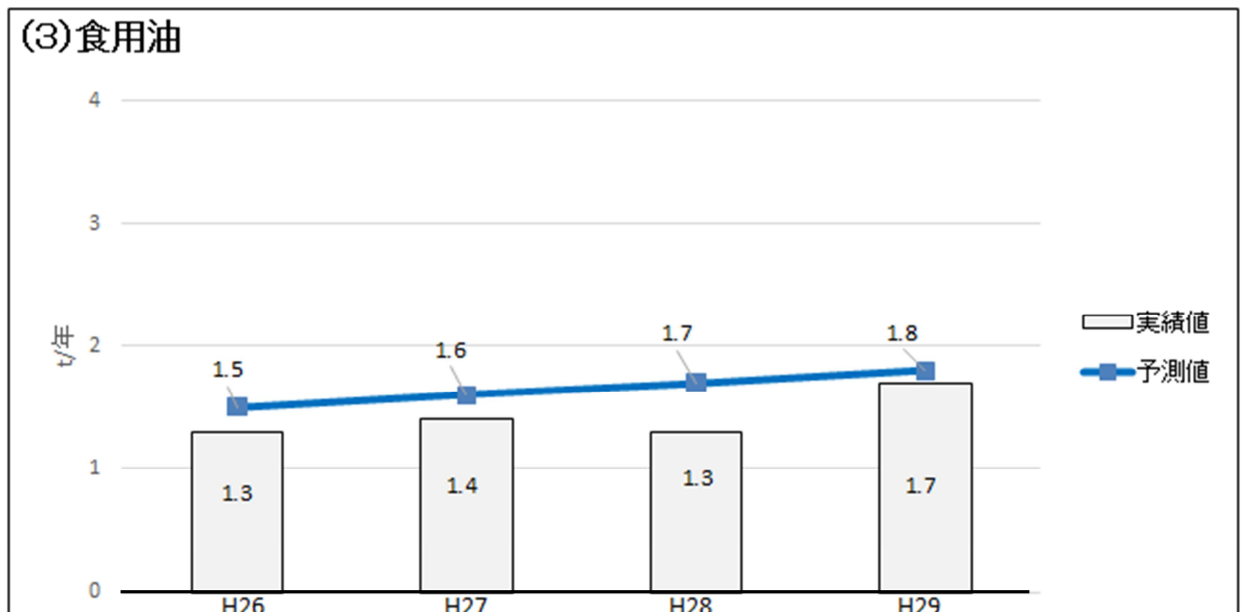

1 1人1日あたりの処分ごみ排出量の比較

2 家庭系処分ごみ年間排出量の比較

3 事業系ごみ年間排出量の比較

4 資源ごみ全体と集積所回収分の年間排出量の比較

(4)プラスチック製容器包装

(5)古紙

(6)古着

5 資源ごみ拠点回収分の年間排出量の比較