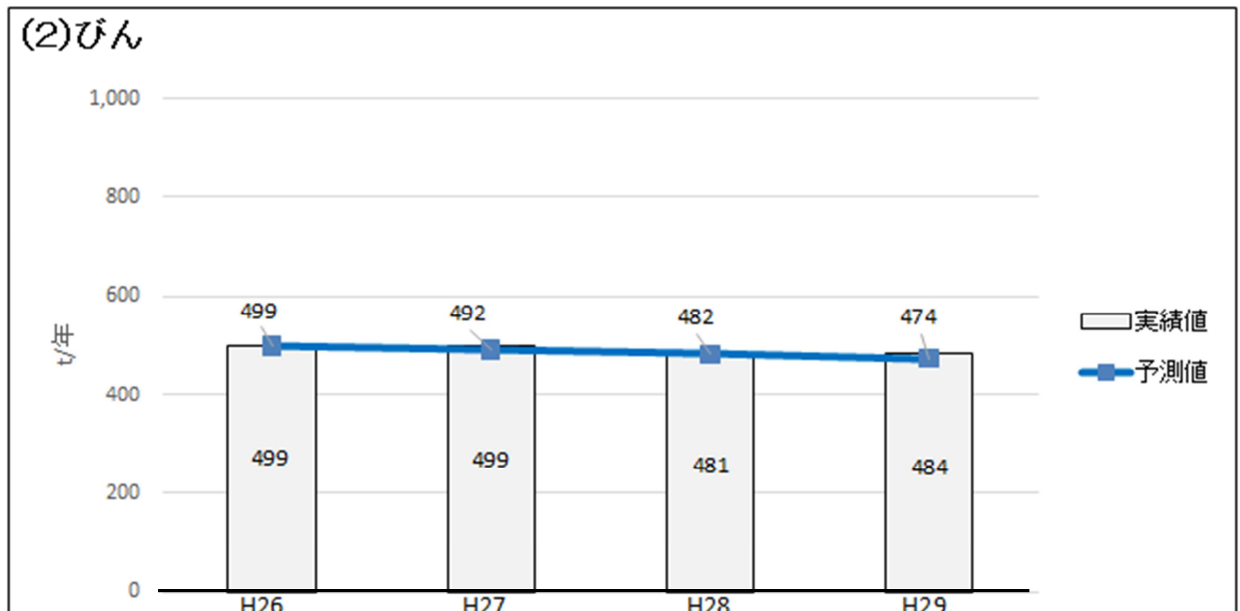

1 1人1日あたりの処分ごみ排出量の比較

2 家庭系処分ごみ年間排出量の比較

3 事業系ごみ年間排出量の比較

4 資源ごみ全体と集積所回収分の年間排出量の比較

(4)プラスチック製容器包装

(5)古紙

(6)古着

5 資源ごみ拠点回収分の年間排出量の比較