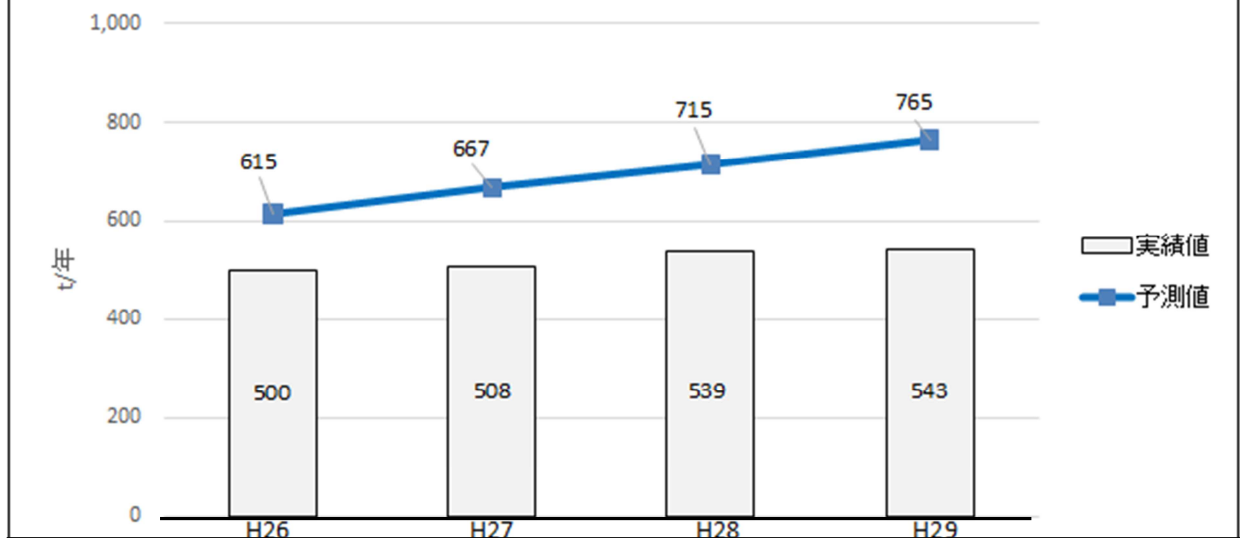

1 1人1日あたりの処分ごみ排出量の比較

2 家庭系処分ごみ年間排出量の比較

3 事業系ごみ年間排出量の比較

4 資源ごみ全体と集積所回収分の年間排出量の比較

(4)プラスチック製容器包装

(5)古紙

(6)古着

5 資源ごみ拠点回収分の年間排出量の比較