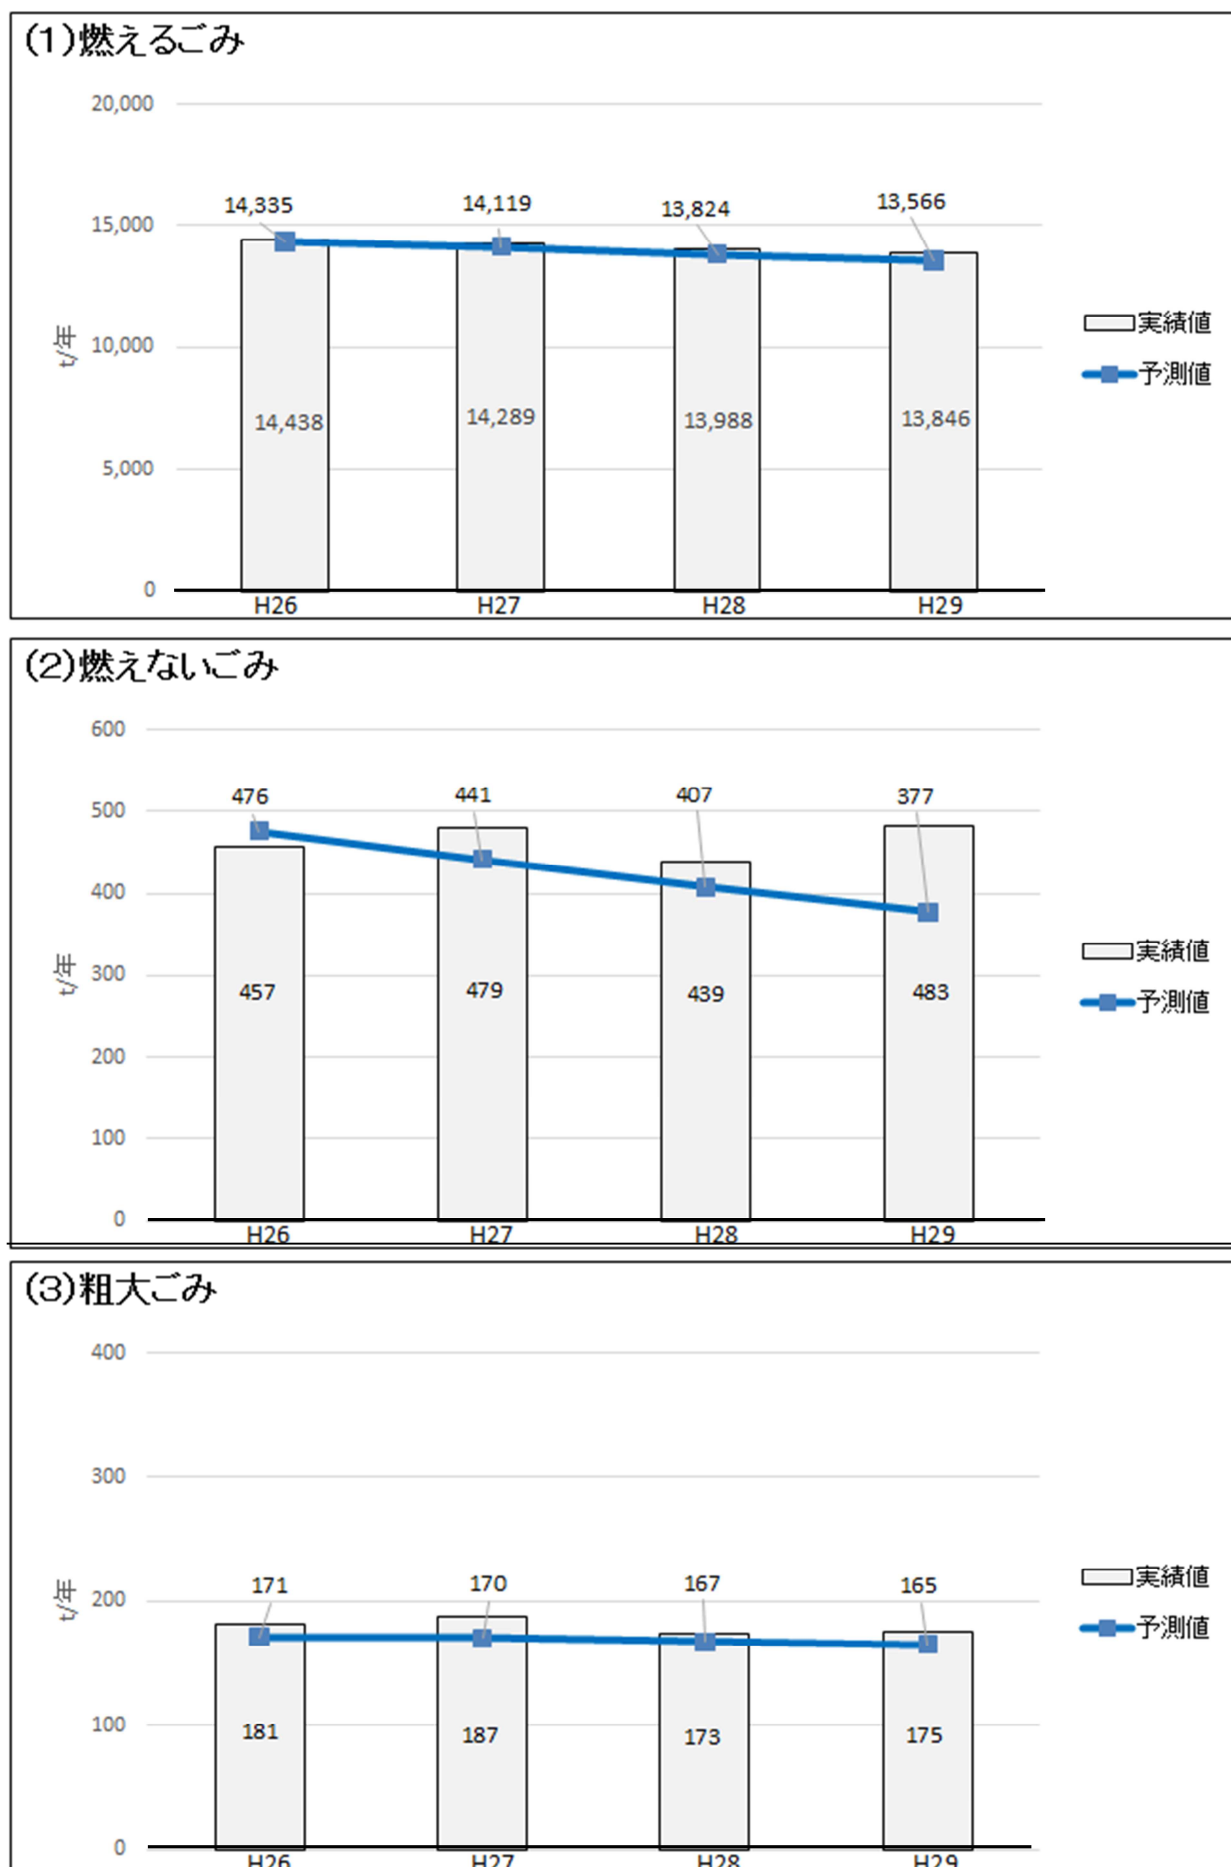

1 1人1日あたりの処分ごみ排出量の比較

2 家庭系処分ごみ年間排出量の比較

3 事業系ごみ年間排出量の比較

4 資源ごみ全体と集積所回収分の年間排出量の比較

(4)プラスチック製容器包装

(5)古紙

(6)古着

5 資源ごみ拠点回収分の年間排出量の比較