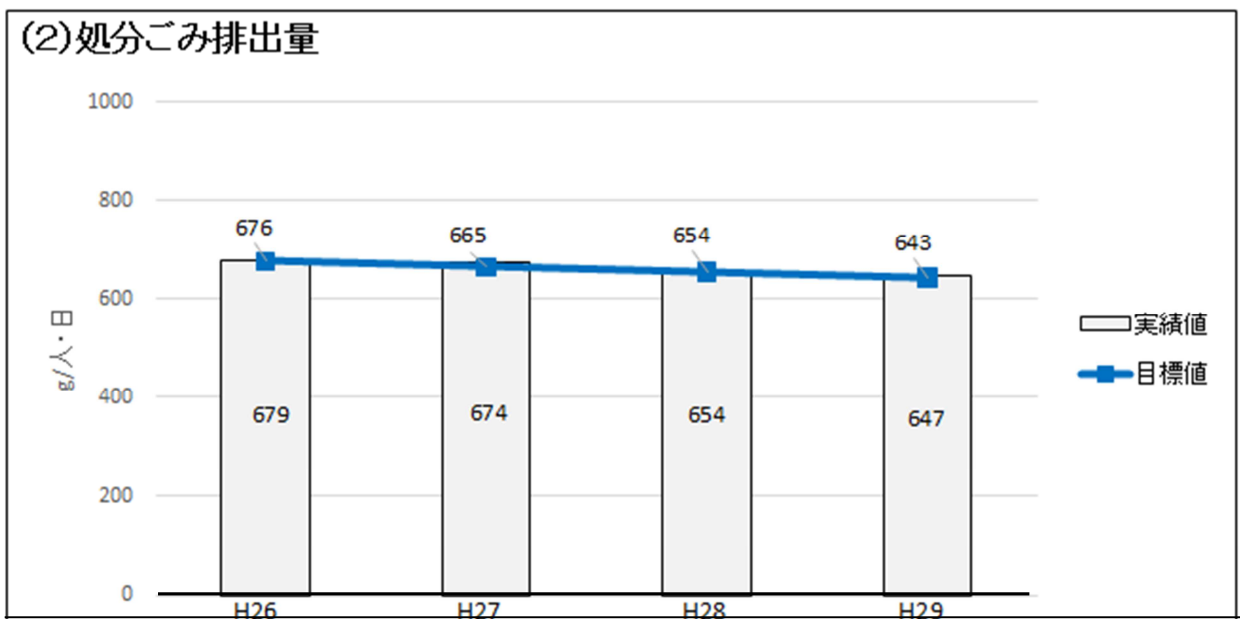

1 1人1日あたりの処分ごみ排出量の比較

2 家庭系処分ごみ年間排出量の比較

3 事業系ごみ年間排出量の比較

4 資源ごみ全体と集積所回収分の年間排出量の比較

(4)プラスチック製容器包装

(5)古紙

(6)古着

5 資源ごみ拠点回収分の年間排出量の比較