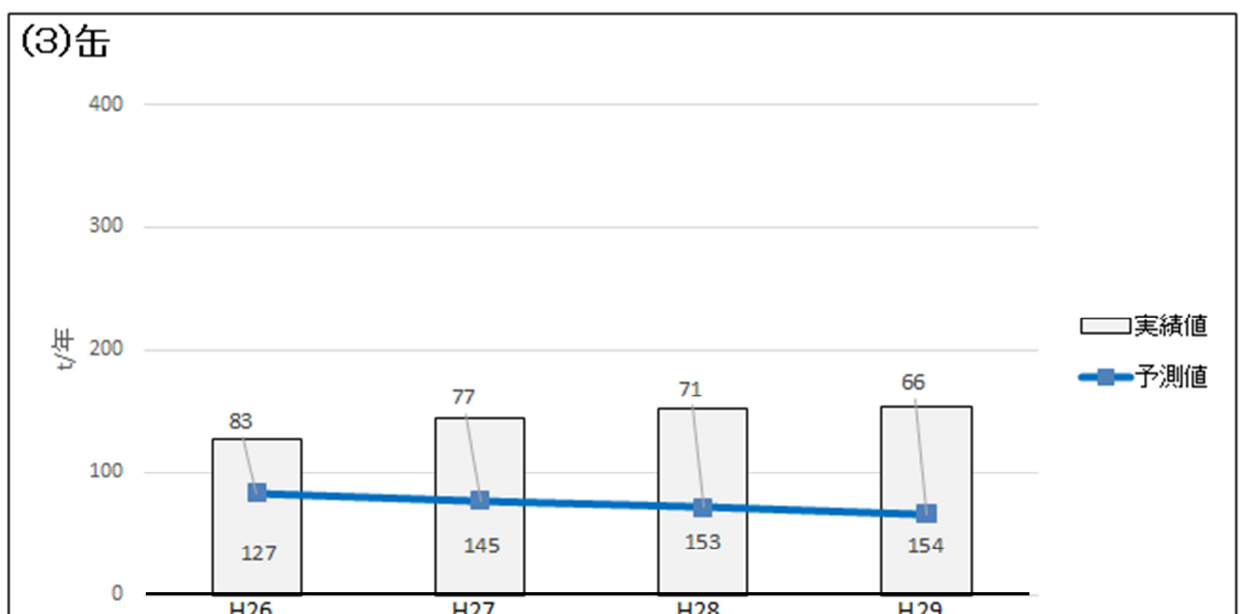

1 1人1日あたりの処分ごみ排出量の比較

2 家庭系処分ごみ年間排出量の比較

3 事業系ごみ年間排出量の比較

4 資源ごみ全体と集積所回収分の年間排出量の比較

(4)プラスチック製容器包装

(5)古紙

(6)古着

5 資源ごみ拠点回収分の年間排出量の比較