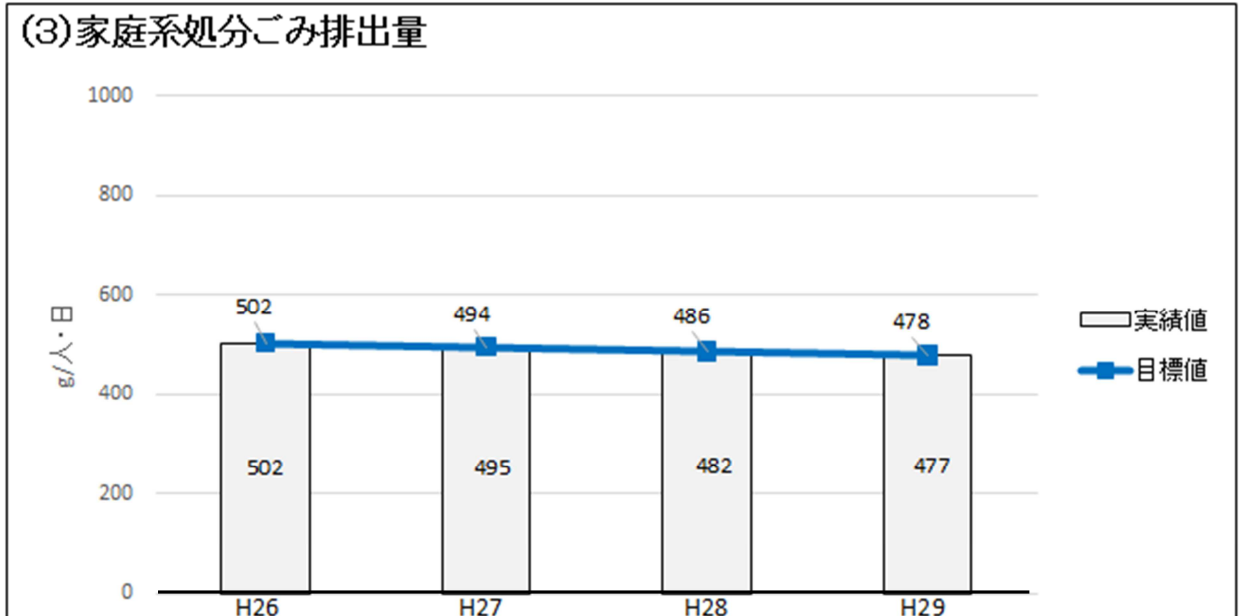

1 1人1日あたりの処分ごみ排出量の比較

2 家庭系処分ごみ年間排出量の比較

3 事業系ごみ年間排出量の比較

4 資源ごみ全体と集積所回収分の年間排出量の比較

(4)プラスチック製容器包装

(5)古紙

(6)古着

5 資源ごみ拠点回収分の年間排出量の比較