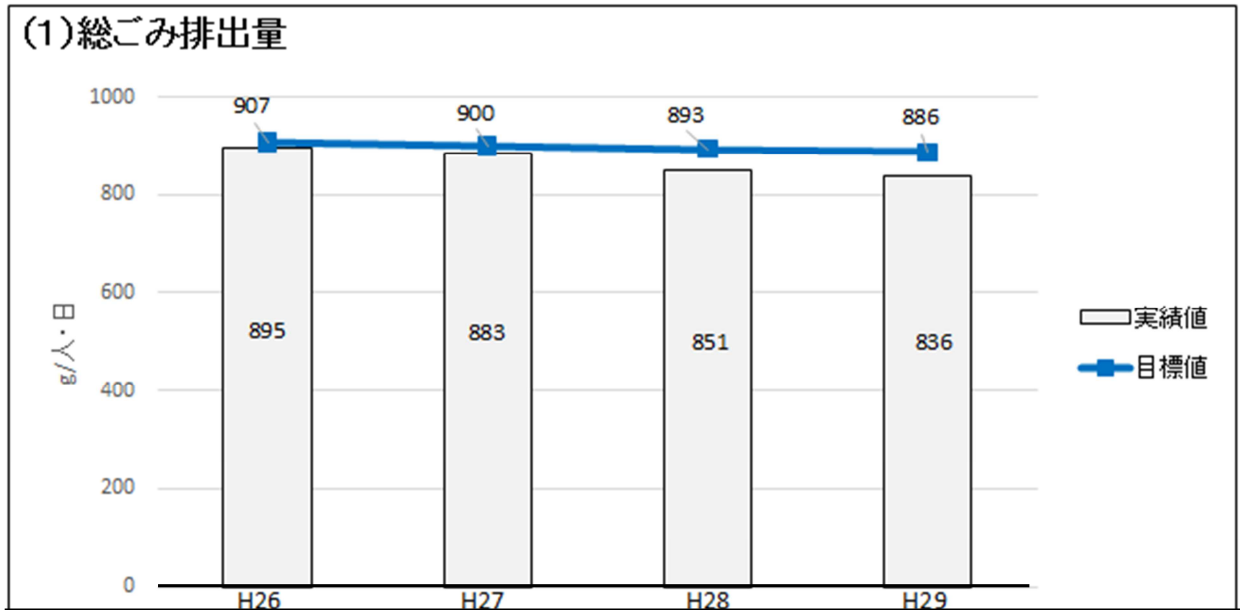

1 1人1日あたりの処分ごみ排出量の比較

2 家庭系処分ごみ年間排出量の比較

3 事業系ごみ年間排出量の比較

4 資源ごみ全体と集積所回収分の年間排出量の比較

(4)プラスチック製容器包装

(5)古紙

(6)古着

5 資源ごみ拠点回収分の年間排出量の比較