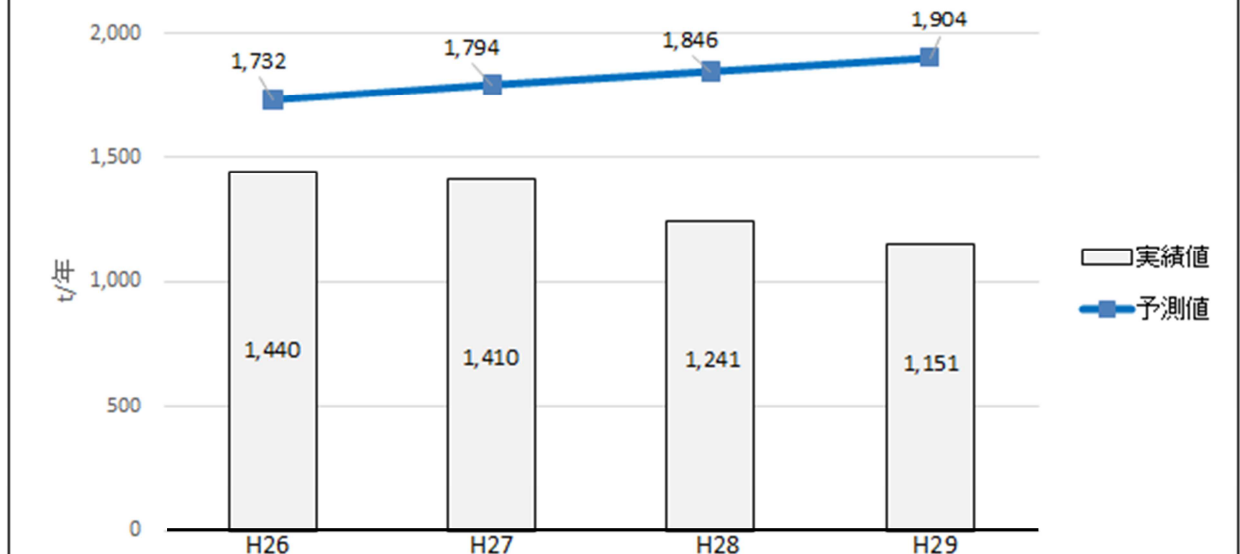

1 1人1日あたりの処分ごみ排出量の比較

2 家庭系処分ごみ年間排出量の比較

3 事業系ごみ年間排出量の比較

4 資源ごみ全体と集積所回収分の年間排出量の比較

(4)プラスチック製容器包装

(5)古紙

(6)古着

5 資源ごみ拠点回収分の年間排出量の比較