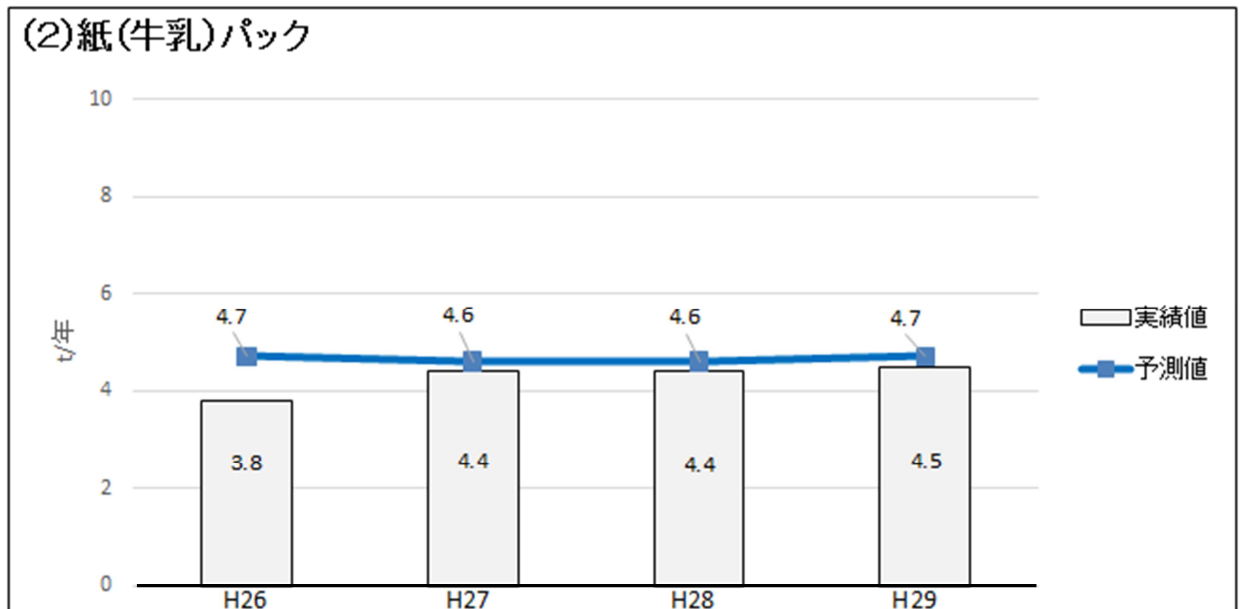

1 1人1日あたりの処分ごみ排出量の比較

2 家庭系処分ごみ年間排出量の比較

3 事業系ごみ年間排出量の比較

4 資源ごみ全体と集積所回収分の年間排出量の比較

(4)プラスチック製容器包装

(5)古紙

(6)古着

5 資源ごみ拠点回収分の年間排出量の比較