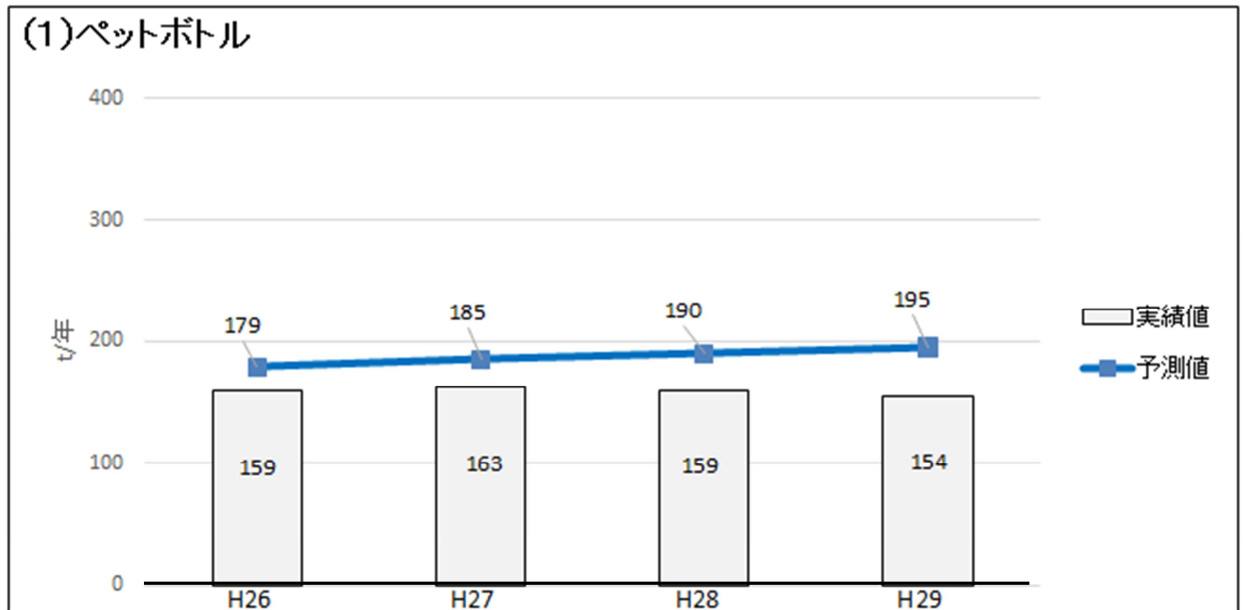

1 1人1日あたりの処分ごみ排出量の比較

2 家庭系処分ごみ年間排出量の比較

3 事業系ごみ年間排出量の比較

4 資源ごみ全体と集積所回収分の年間排出量の比較

(4)プラスチック製容器包装

(5)古紙

(6)古着

5 資源ごみ拠点回収分の年間排出量の比較