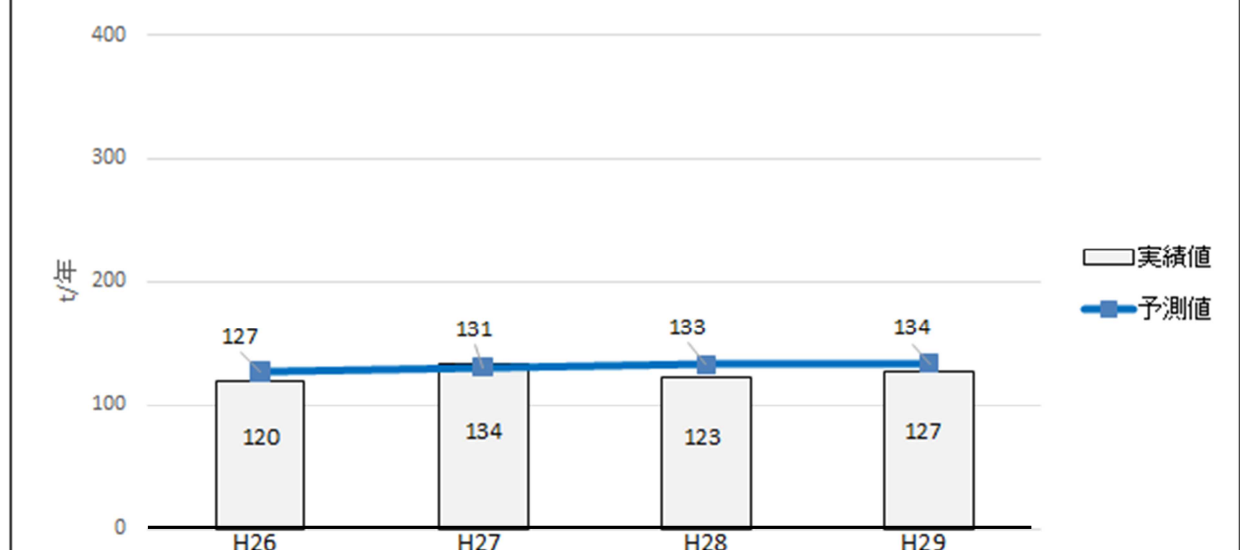

1 1人1日あたりの処分ごみ排出量の比較

2 家庭系処分ごみ年間排出量の比較

3 事業系ごみ年間排出量の比較

4 資源ごみ全体と集積所回収分の年間排出量の比較

(4)プラスチック製容器包装

(5)古紙

(6)古着

5 資源ごみ拠点回収分の年間排出量の比較