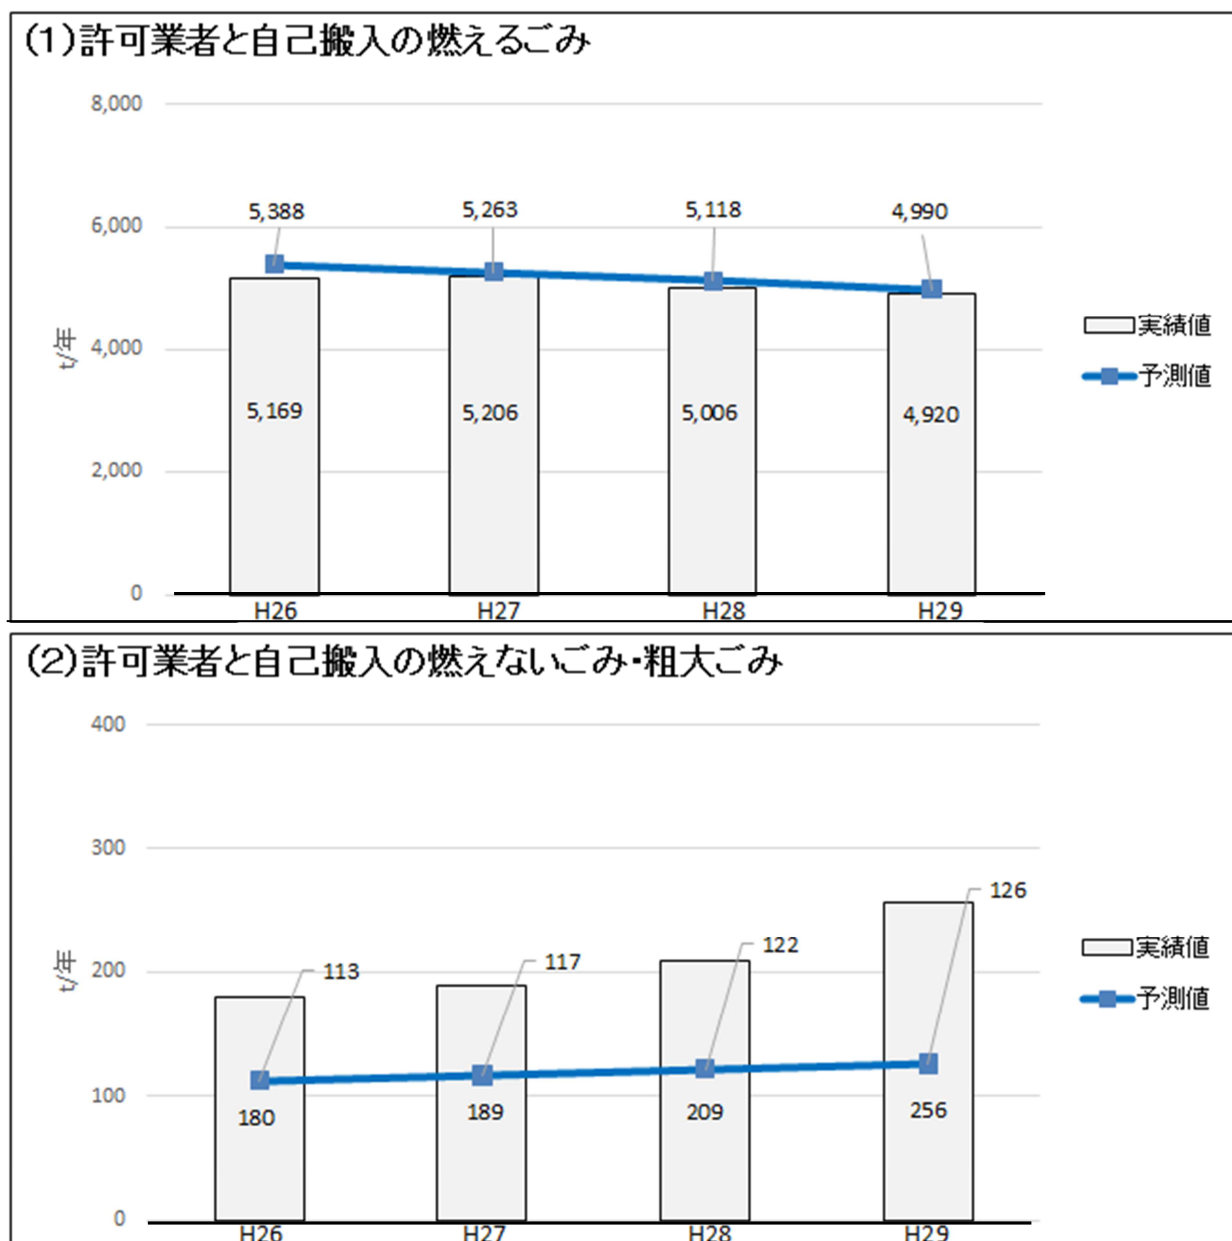

1 1人1日あたりの処分ごみ排出量の比較

2 家庭系処分ごみ年間排出量の比較

3 事業系ごみ年間排出量の比較

4 資源ごみ全体と集積所回収分の年間排出量の比較

(4)プラスチック製容器包装

(5)古紙

(6)古着

5 資源ごみ拠点回収分の年間排出量の比較