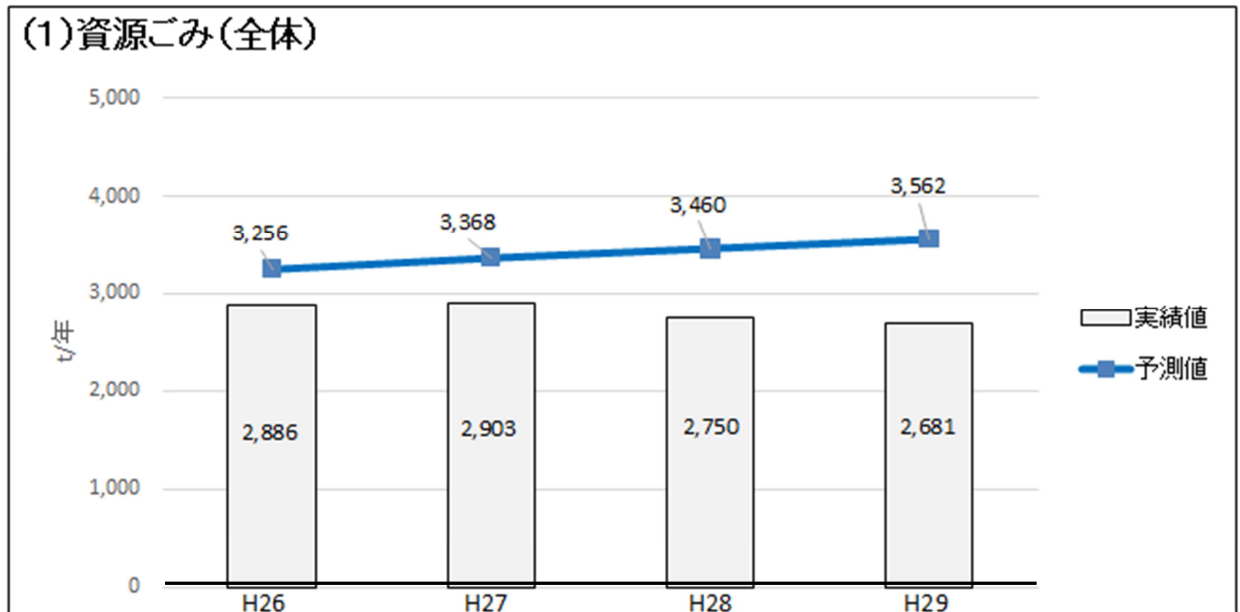

1 1人1日あたりの処分ごみ排出量の比較

2 家庭系処分ごみ年間排出量の比較

3 事業系ごみ年間排出量の比較

4 資源ごみ全体と集積所回収分の年間排出量の比較

(4)プラスチック製容器包装

(5)古紙

(6)古着

5 資源ごみ拠点回収分の年間排出量の比較