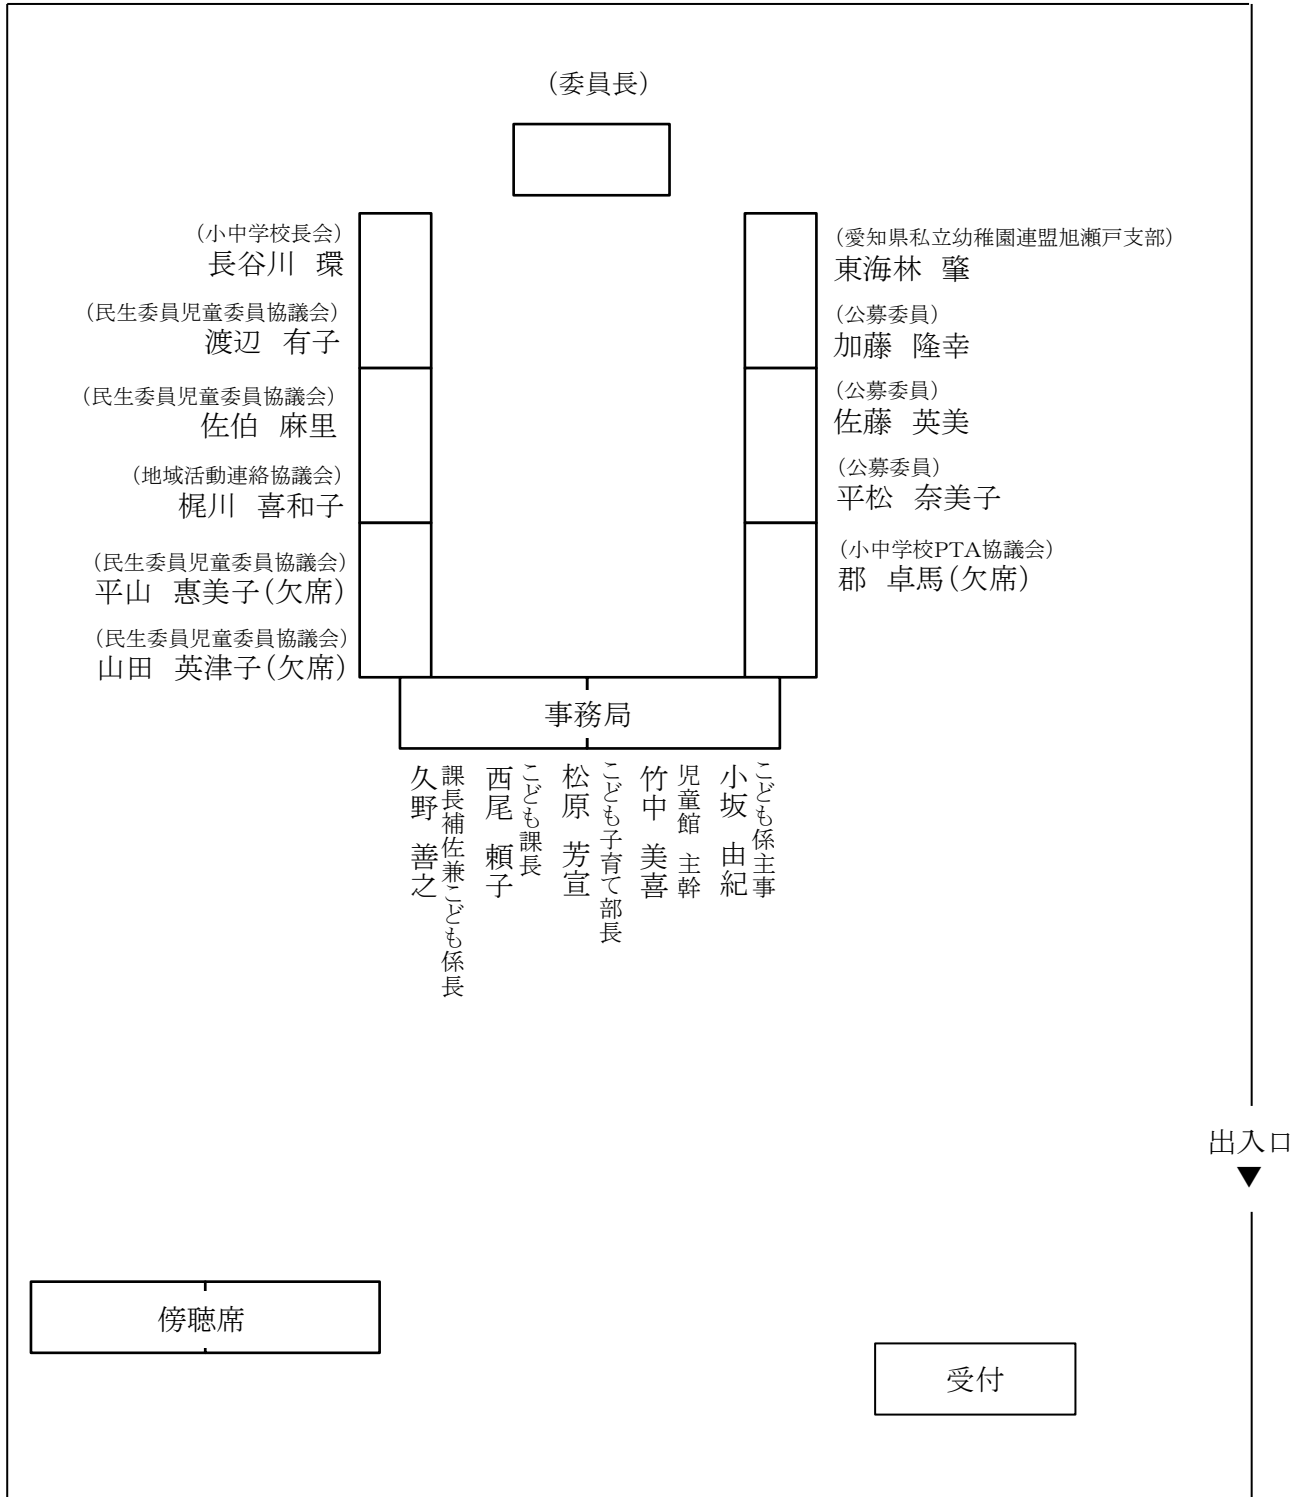

令和4年度第2回じどうかんフェス

令和4年9月17日（土）①10:00~11:30 ②13:00~14:30

申込制：各定員40人(組) 申込期間：8月20日~9月16日

館名	①午前の部 ②午後の部	幼児	小学生	中学生	その他	合計
藤池	①	5	11	0	5	21
	②	2	27	0	2	31
	計	7	38	0	7	52
白鳳	①	4	35	0	4	43
	②	5	30	0	5	40
	計	9	65	0	9	83
平子	①	9	24	0	9	42
	②	8	8	0	7	23
	計	17	32	0	16	65
本地ヶ原	①	3	22	0	3	28
	②	5	17	0	3	25
	計	8	39	0	6	53
瑞鳳	①	6	23	0	4	33
	②	0	12	0	0	12
	計	6	35	0	4	45
三郷	①	5	15	0	4	24
	②	0	7	0	1	8
	計	5	22	0	5	32
中部	①	4	19	0	5	28
	②	1	6	0	1	8
	計	5	25	0	6	36
旭丘	①	9	30	0	9	48
	②	2	32	0	2	36
	計	11	62	0	11	84
渋川	①	7	30	0	7	44
	②	1	5	0	1	7
	計	8	35	0	8	51
総合計	①	52	209	0	50	311
	②	24	144	0	22	190
	計	76	353	0	72	501

令和4年度第1回尾張旭市児童館運営委員会 座席表

日時: 令和4年10月26日(水) 午前10時から
場所: 尾張旭市役所 201会議室

○尾張旭市児童厚生施設の管理運営に関する規則（抜粋）

昭和62年9月30日規則第24号

（委員長及び副委員長）

第7条 委員会に委員長及び副委員長を置き、委員の互選によりこれを定める。

- 2 委員長は、委員会を代表し、会議の議長となる。
- 3 副委員長は、委員長を補佐し、委員長に事故あるとき、又は欠けたときは、その職務を代理する。