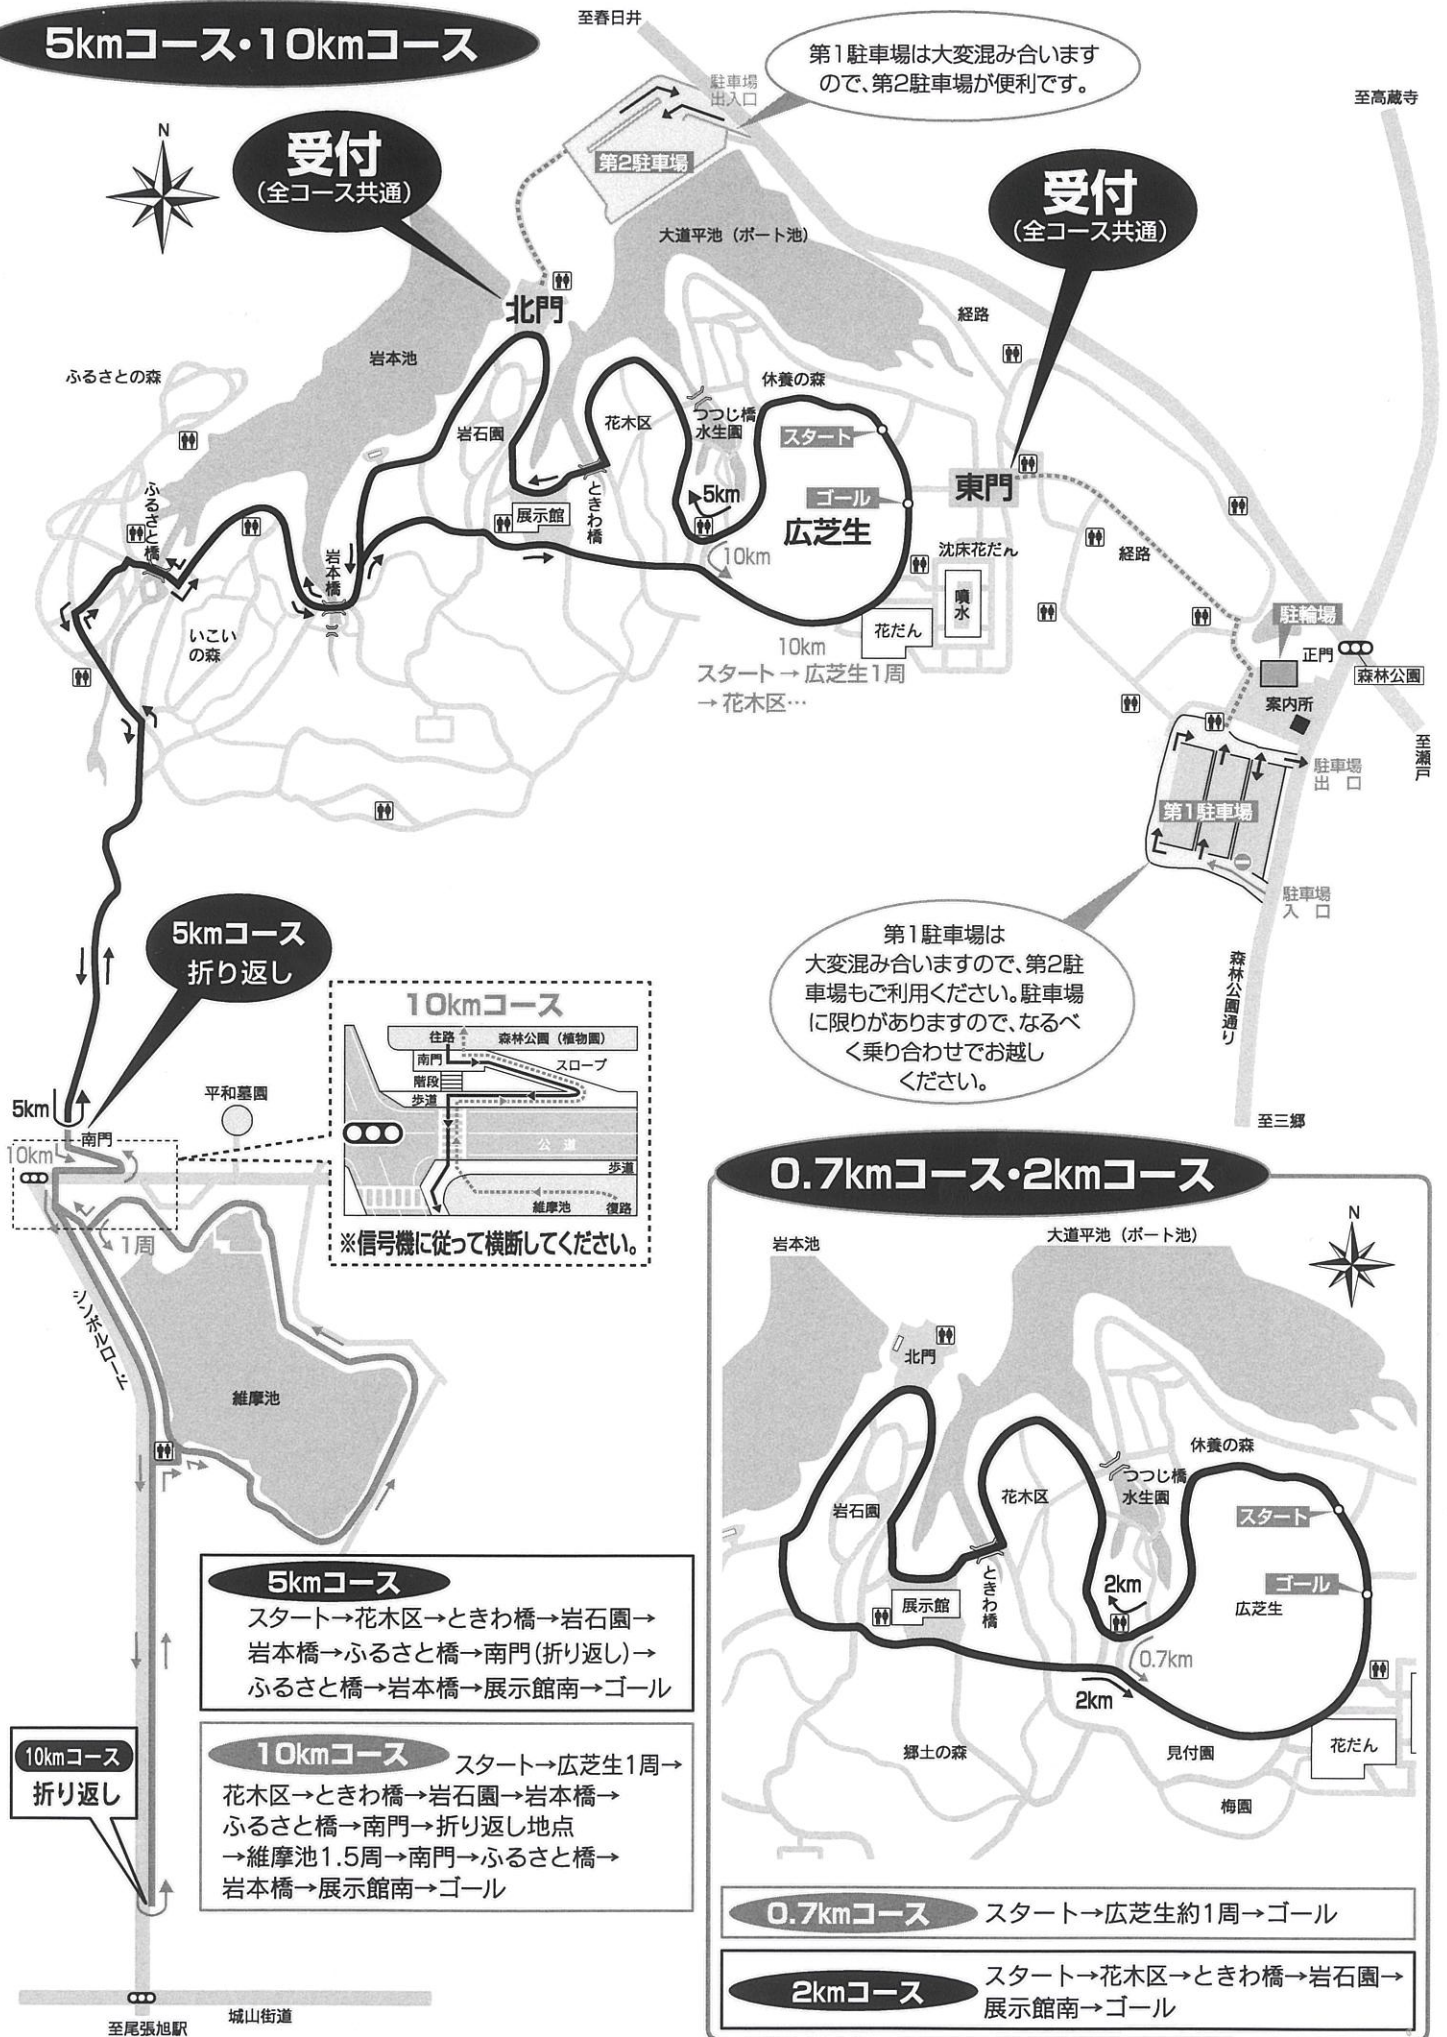

大会コース図

5kmコース・10kmコース

5kmコース 折り返し

0.7kmコース・2kmコース

5kmコース
スタート→花木区→ときわ橋→岩石園→岩本橋→ふるさとの橋→南門(折り返し)→ふるさとの橋→岩本橋→展示館南→ゴール

10kmコース スタート→広芝生1周→花木区→ときわ橋→岩石園→岩本橋→ふるさとの橋→南門→折り返し地点→維摩池1.5周→南門→ふるさとの橋→岩本橋→展示館南→ゴール

0.7kmコース スタート→広芝生約1周→ゴール

2kmコース スタート→花木区→ときわ橋→岩石園→展示館南→ゴール