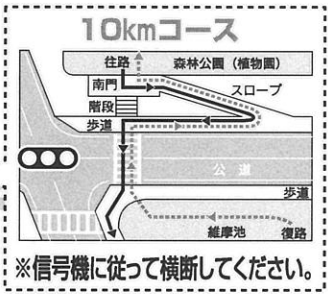

大会コース図

5kmコース・10kmコース

5kmコース 折り返し

0.7kmコース・2kmコース

5kmコース
スタート→花木区→ときわ橋→岩石園→岩本橋→ふるさとの橋→南門(折り返し)→ふるさとの橋→岩本橋→展示館南→ゴール

10kmコース スタート→広芝生1周→花木区→ときわ橋→岩石園→岩本橋→ふるさとの橋→南門→折り返し地点→維摩池1.5周→南門→ふるさとの橋→岩本橋→展示館南→ゴール

0.7kmコース スタート→広芝生約1周→ゴール

2kmコース スタート→花木区→ときわ橋→岩石園→展示館南→ゴール