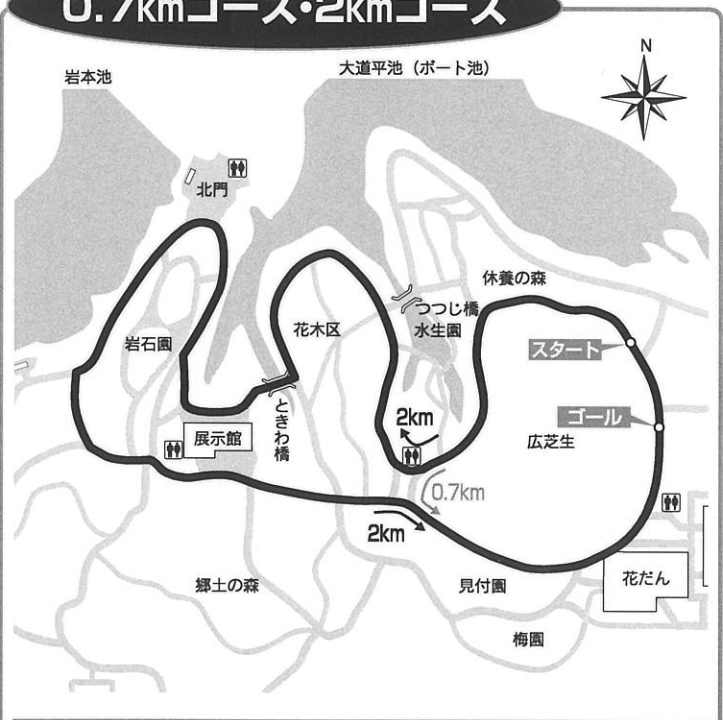

大会コース図

5kmコース・10kmコース

5kmコース 折り返し

0.7kmコース・2kmコース

5kmコース
スタート→花木区→ときわ橋→岩石園→岩本橋→ふるさとの橋→南門(折り返し)→ふるさとの橋→岩本橋→展示館南→ゴール

10kmコース スタート→広芝生1周→花木区→ときわ橋→岩石園→岩本橋→ふるさとの橋→南門→折り返し地点→維摩池1.5周→南門→ふるさとの橋→岩本橋→展示館南→ゴール

0.7kmコース スタート→広芝生約1周→ゴール

2kmコース スタート→花木区→ときわ橋→岩石園→展示館南→ゴール