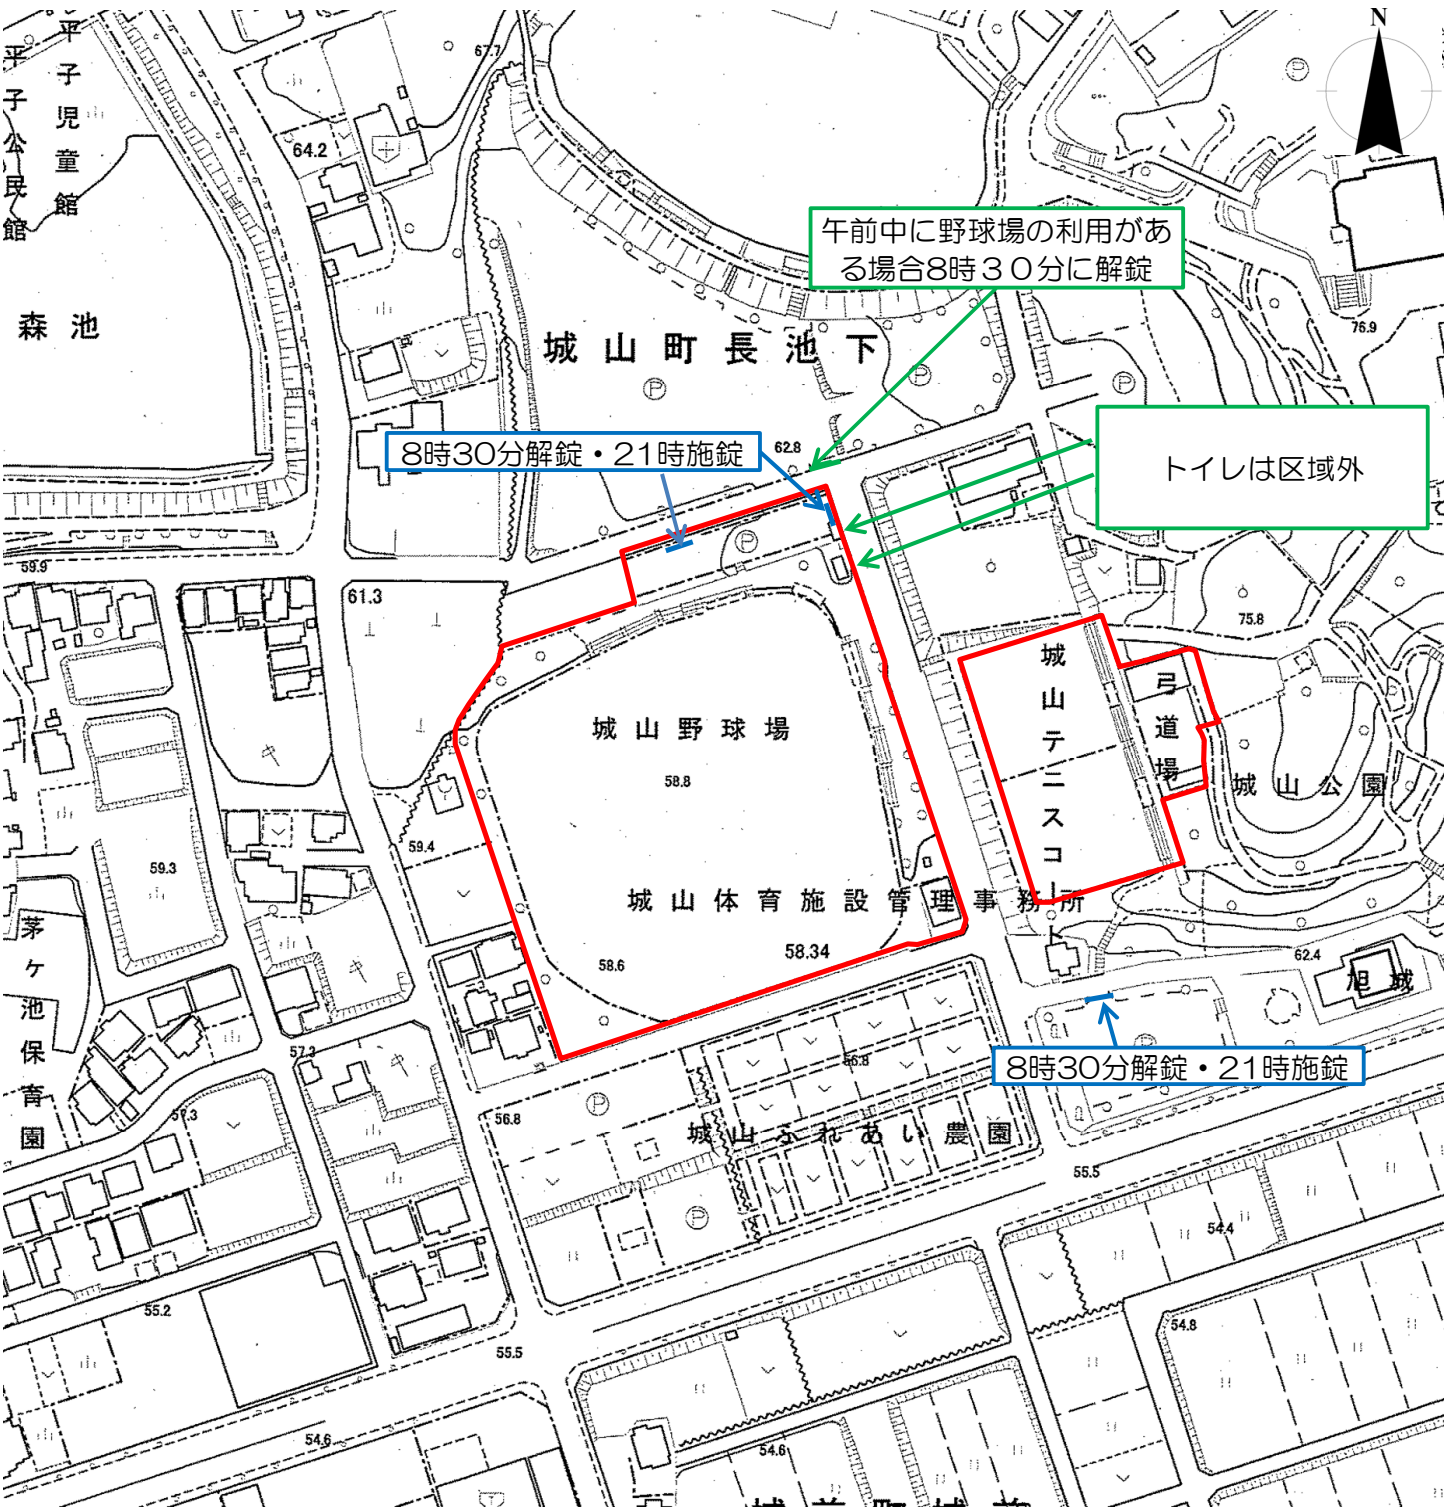

# 尾張旭市スポーツ施設 管理区域

令和8年7月  
尾張旭市

尾張旭市城山スポーツ施設 管理区

尾張旭市旭ヶ丘スポーツ施設 管理

尾張旭市晴丘スポーツ施設 管理

尾張旭市南グランド 管理区域

解錠・施錠は基本的に利用者が行う。

尾張旭市民プール 管理区域

8時30分解錠・17時施錠

休場期間中は駐車場を市民プール広場として利用

管理区域ではないが、臨時駐車場として利用可。  
(利用にあたっては、適切に維持管理すること)