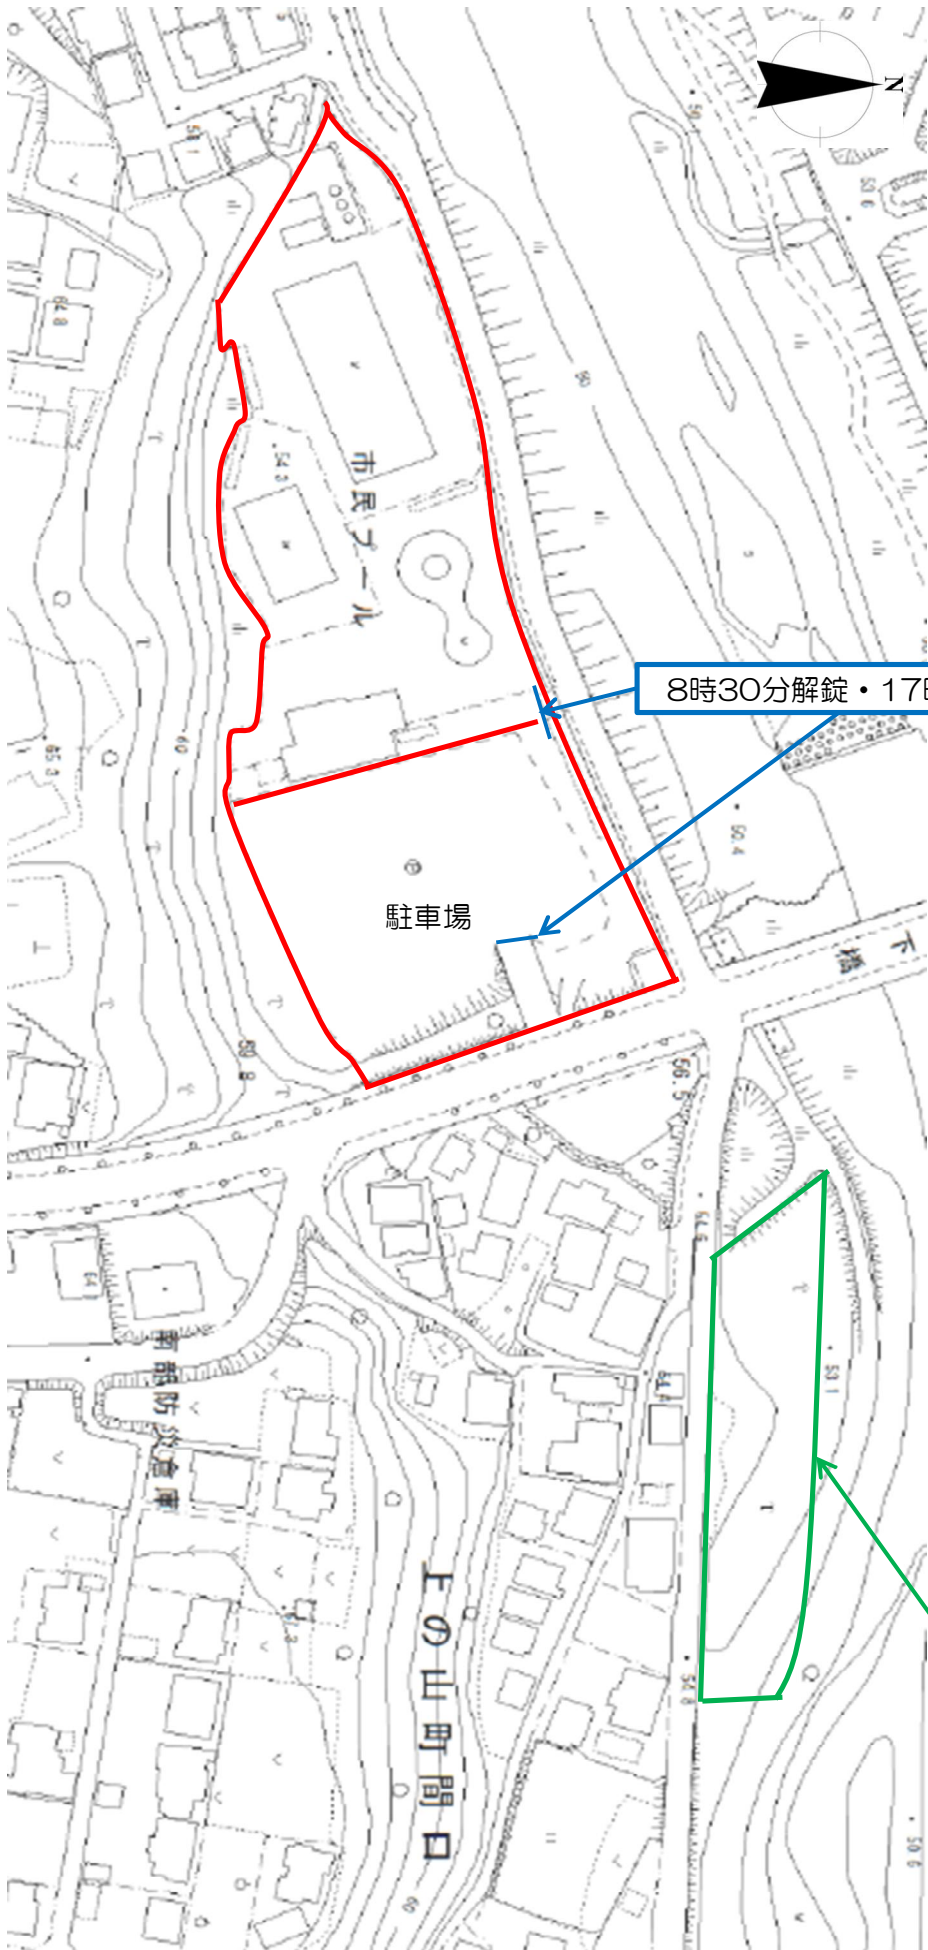

# 尾張旭市スポーツ施設 管理区域

令和8年7月  
尾張旭市

尾張旭市城山スポーツ施設 管理区

尾張旭市旭ヶ丘スポーツ施設 管理

尾張旭市晴丘スポーツ施設 管理

尾張旭市南グランド 管理区域

解錠・施錠は基本的に利用者が行う。

尾張旭市民プール 管理区域

8時30分解錠・17時施錠

休場期間中は駐車場を市民プール広場として利用

管理区域ではないが、臨時駐車場として利用可。  
(利用にあたっては、適切に維持管理すること)