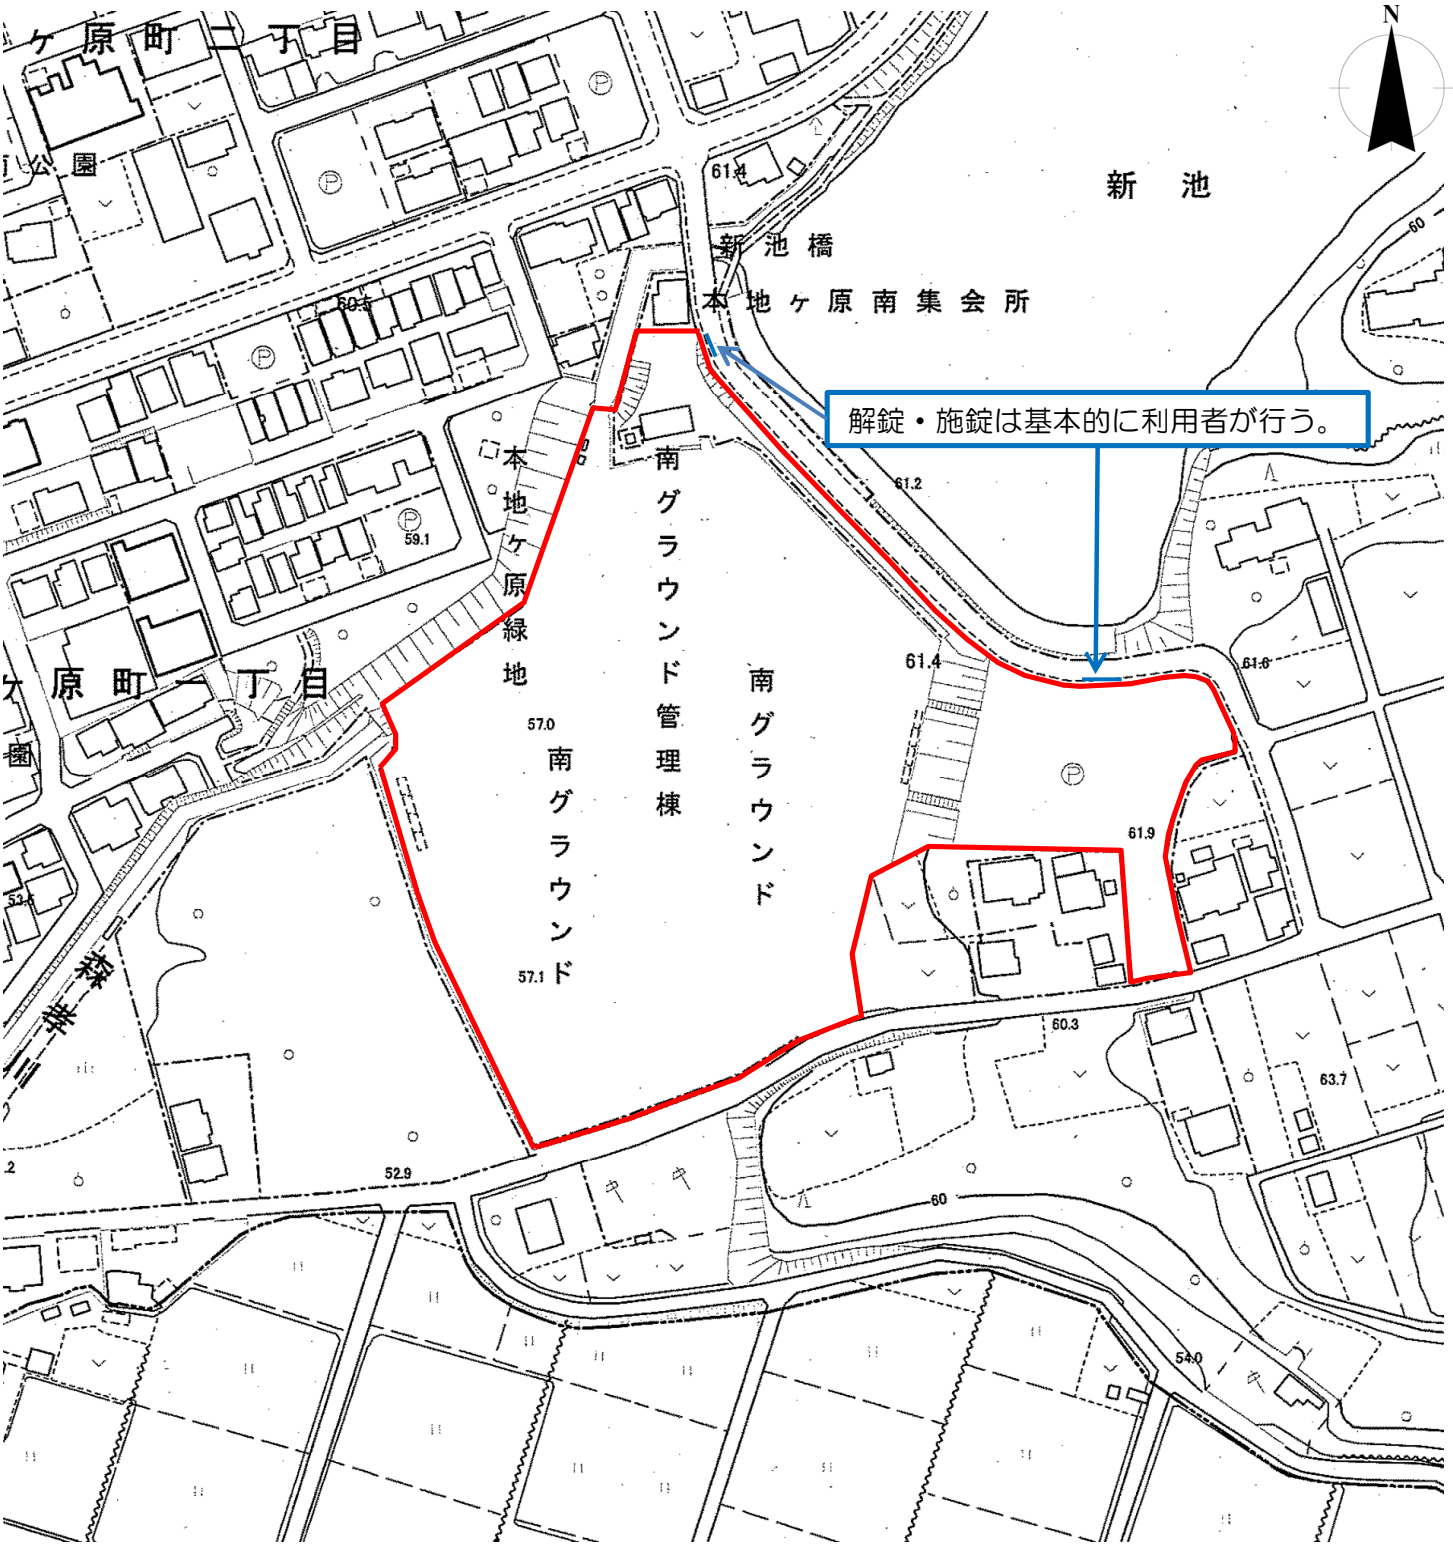

# 尾張旭市スポーツ施設 管理区域

令和8年7月  
尾張旭市

尾張旭市城山スポーツ施設 管理区

尾張旭市旭ヶ丘スポーツ施設 管理

尾張旭市晴丘スポーツ施設 管理

尾張旭市南グランド 管理区域

解錠・施錠は基本的に利用者が行う。

尾張旭市民プール 管理区域

8時30分解錠・17時施錠

休場期間中は駐車場を市民プール広場として利用

管理区域ではないが、臨時駐車場として利用可。  
(利用にあたっては、適切に維持管理すること)