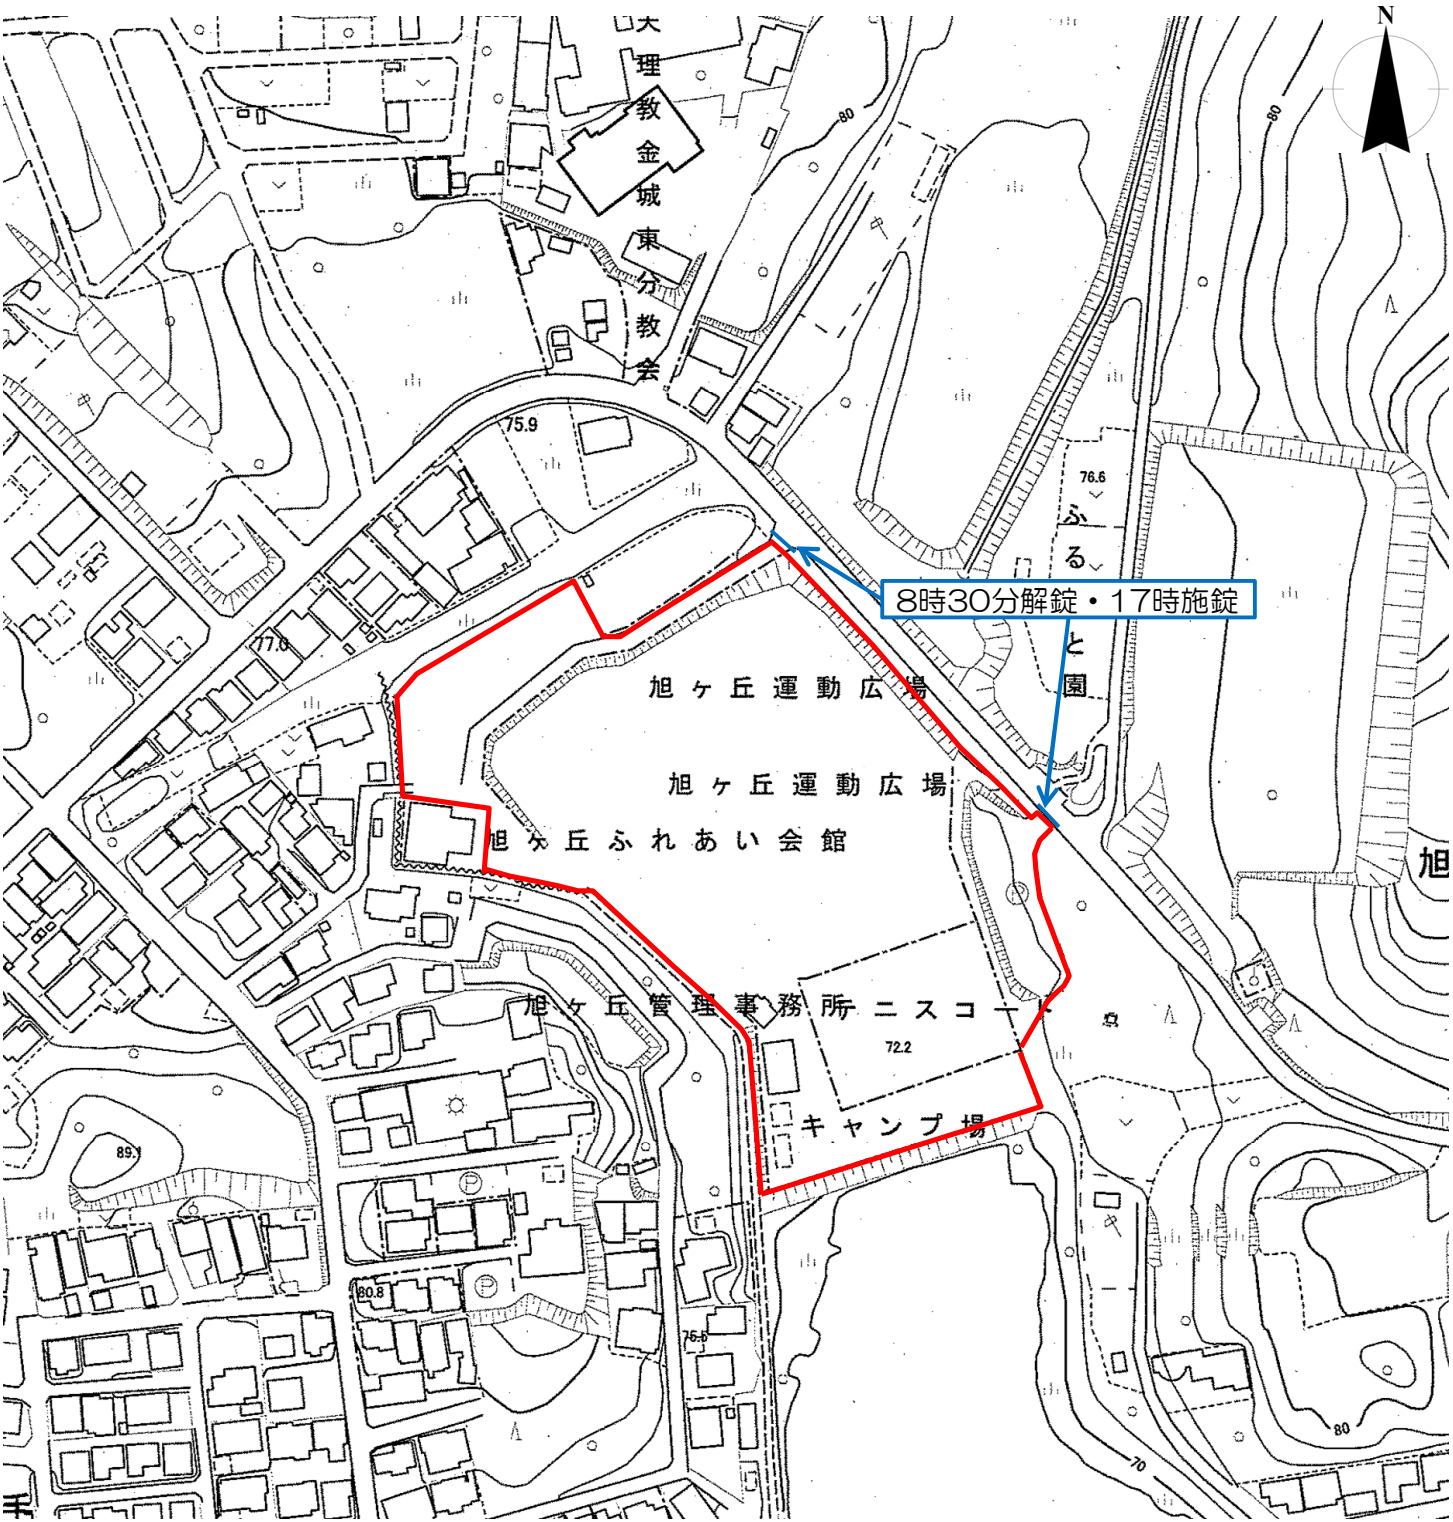

# 尾張旭市スポーツ施設 管理区域

令和8年7月  
尾張旭市

尾張旭市城山スポーツ施設 管理区

尾張旭市旭ヶ丘スポーツ施設 管理

尾張旭市晴丘スポーツ施設 管理

尾張旭市南グランド 管理区域

解錠・施錠は基本的に利用者が行う。

尾張旭市民プール 管理区域

8時30分解錠・17時施錠

休場期間中は駐車場を市民プール広場として利用

管理区域ではないが、臨時駐車場として利用可。  
(利用にあたっては、適切に維持管理すること)